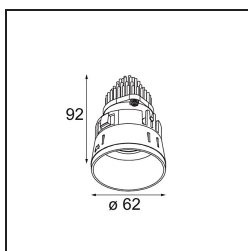

Tetrix Straight Recessed 62 1x IP55 LED 1800-3000K WD Medium DE White Matt

En jouant avec les pièces, en les assemblant de toutes les façons possibles. Tetrix vous permet d'apporter une touche personnalisée grâce aux options de design et aux accessoires. Il est polyvalent, s'adapte partout et s'installe en un clin d'œil.

Caractéristiques

Matériaux	13740138
Type de Source Lumineuse	LED
Type de LED	BRIDGELUX WARMDIM 8W
Technologie LED	LED COB
CRI	Min. 95
Température de Couleur	1800-3000K (Warm Dim)
Durée de Vie	L90B10 à 50 000 heures
Ampoule incluse	Oui
Nombre de Sources Lumineuses	1
Code de flux CIE	94 97 99 100 90
Groupe (SDCM)	3
Direction de la Lumière	Bas
Optique	Collimateur
Faisceau mesuré (°)	30,0
Tension d'Entrée	Driver à Courant Constant Requis
Classe Électrique	III
Indice de protection IP	55
Essai au fil incandescent (°C)	850
Intérieur/extérieur	Intérieur
Application	Plafond, Mur
Montage	Encastré
Taille de découpe (mm)	ø68 for Frame Recessed; ø89 for Frame Recessed TrimLess
Profondeur de montage (mm)	110,0
Ajustabilité	Not Applicable
Distance avec l'Objet Éclairé (m)	0,1
Couleur Principale & Finition Principale	Blanc, Mat
Poids brut (g)	146,0
Courant du driver (mA)	250
Min. forward voltage (Vf)	29,5
Max. forward voltage (Vf)	35,8
Connected load (W)	8,3
Flux lumineux par lampe (lm)	597
Efficacité (lm/W)	72

UGR	23
Commentaire	<ul style="list-style-type: none">• Tetrix Recessed Ring ou Tube Surface non inclus• Ceci n'est pas un produit complet. Un Tetrix Recessed Ring ou Tube Surface est requis.• Ceci n'est pas un produit complet. Un Tetrix Recessed Ring ou Tube Surface est requis.