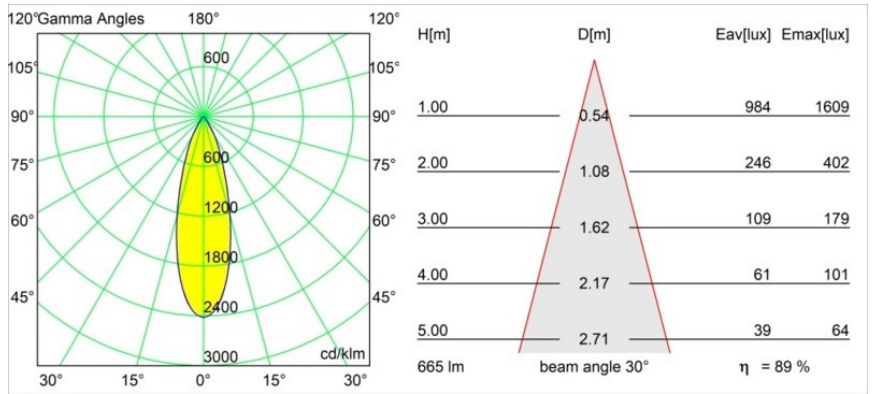

Distribution de Lumière & Schéma de Faisceau