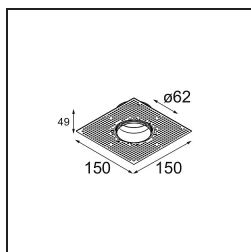

TM30 & CRI diagrammes

Distribution de Lumière & Schéma de Faisceau

Accessoires d'Eclairage optiques

13515132 Honeycomb 33 Black Structure

13515038 Snoot 32 White Matt
13515032 Snoot 32 Black Structure

13515232 Light Cone 44 Black Structure
13515238 Light Cone 44 White Matt

Accessoires d'Eclairage d'installation

13510083 Ring Recessed 62 1x IP55 Black Matt
13510038 Ring Recessed 62 1x IP55 White Matt

13515430 Ring Recessed Trimless 62 1x

13515530 Concrete Kit 62 150x150 1x

13515630 Concrete Ring 62 Standard Installation Housing