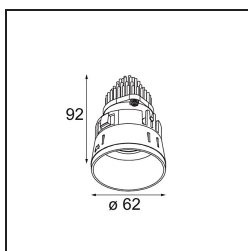

Date
Customer
Project
Type

*Tetrix Straight Recessed 62 1x IP55 LED 1800-3000K WD Medium DE White Matt*

Jugamos con piezas, uniéndolas de formas complejas. Tetrix le invita a integrar su toque personal con diversas opciones de diseño y accesorios. Es versátil, se adapta a cualquier ubicación y la instalación es facilísima.

### Specifications

Material	13740138
Tipo de fuente de luz	LED
Tipo de LED	BRIDGELUX WARMDIM 8W
Tecnología LED	COB LED
CRI	Min. 95
Temperatura del color	1800-3000K (Warm Dim)
Vida Útil	L90B10 @50.000 horas
Lámpara Incluida	Sí
Número de fuentes de luz	1
Código de flujo CIE	94 97 99 100 90
Binning (SDCM)	3
Dirección de la luz	Directo
Óptica	Colimador
Ángulo de Apertura medido (°)	30,0
Voltaje de entrada	Driver de corriente constante requerido
Clasificación eléctrica	III
Clasificación del IP	55
Clasificación de hilo incandescente (°C)	850
Interio/Exterior	Interior
Aplicación	Techo, Pared
Montaje	Empotrado
Tamaño de corte (mm)	ø68 for Frame Recessed; ø89 for Frame Recessed TrimLess
Profundidad de montaje (mm)	110,0
Ajustabilidad	Not Applicable
Distancia al objeto iluminado (m)	0,1
Color principal & Acabado principal	Blanco, Mate
Peso bruto (g)	146,0
Corriente de accionamiento (mA)	250
Min. forward voltage (Vf)	29,5
Max. forward voltage (Vf)	35,8
Connected load (W)	8,3
Flujo luminoso por lámpara (lm)	597

---

Eficacia (lm/W)	72
Índice de deslumbramiento	23
Remark	<ul style="list-style-type: none"><li>• Tetrix Recessed Ring o Tube Surface no incluido</li><li>• Este no es un producto completo. Se necesita un Tetrix Recessed Ring o Tube Surface.</li><li>• Este no es un producto completo. Se necesita un Tetrix Recessed Ring o Tube Surface.</li></ul>