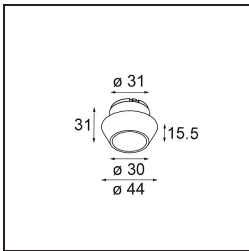

Opmerking

- Tetrix Recessed Ring of Tube Surface niet inbegrepen
 - Dit is geen compleet product. Een Tetrix Recessed Ring of Tube Surface is vereist.
 - Dit is geen compleet product. Een Tetrix Recessed Ring of Tube Surface is vereist.
-

TM30 & CRI Diagrammen

Lichtspreiding & Stralingsdiagram

Diagrammen

Optische Accessoires

13515132 Honeycomb 33 Black Structure

13515038 Snoot 32 White Matt

13515032 Snoot 32 Black Structure

13515232 Light Cone 44 Black Structure