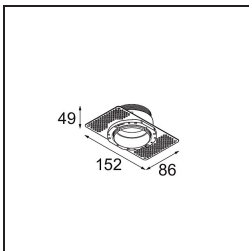

Specificaties

Materiaal	13740083
Type Lichtbron	LED
LED type	BRIDGELUX WARMDIM 8W
LED technologie	Led-COB
CRI	Min. 95
Kleurtemperatuur	1800-3000K (Warm Dim)
Levensduur	L90B10 bij 50.000 Uur
Lamp inbegrepen	Ja
Aantal Lichtbronnen	1
CIE-fluxcode	99 100 100 100 80
Binning (SDCM)	3
Lichtrichting	Omlaag
Optisch	Collimator
Gemeten gradenbundel (°)	50,0
Ingangsspanning	Aandrijving Gelijkstroom Vereist
Elektriciteitsklasse	III
IP-klasse	55
Gloeidraadtest (°C)	850
Binnen/Buiten	Binnen
Toepassing	Plafond, Wand
Montage	Inbouw
Inbouwopening (mm)	ø68 for Frame Recessed; ø89 for Frame Recessed TrimLess
Montagediepte (mm)	110,0
Verstelbaarheid	Not Applicable
Afstand tot Verlicht Voorwerp (m)	0,1
Primaire Kleur & Primaire Afwerking	Zwart, Mat
Brutogewicht (g)	146,0
Stroom driver (mA)	250
Min. forward voltage (Vf)	29,5
Max. forward voltage (Vf)	35,8
Connected load (W)	8,3
Lumenoutput per lampunit (lm)	531
Efficiëntie (lm/W)	64
UGR	20

Opmerking

- Tetrix Recessed Ring of Tube Surface niet inbegrepen
 - Dit is geen compleet product. Een Tetrix Recessed Ring of Tube Surface is vereist.
 - Dit is geen compleet product. Een Tetrix Recessed Ring of Tube Surface is vereist.
-

TM30 & CRI Diagrammen

Lichtspreiding & Stralingsdiagram

Diagrammen

Optische Accessoires

13515132 Honeycomb 33 Black Structure

13515038 Snoot 32 White Matt

13515032 Snoot 32 Black Structure

13515232 Light Cone 44 Black Structure

13515238 Light Cone 44 White Matt

Installatie Accessoires

13510083 Ring Recessed 62 1x IP55 Black Matt

13510038 Ring Recessed 62 1x IP55 White Matt

13515430 Ring Recessed Trimless 62 1x

13515530 Concrete Kit 62 150x150 1x