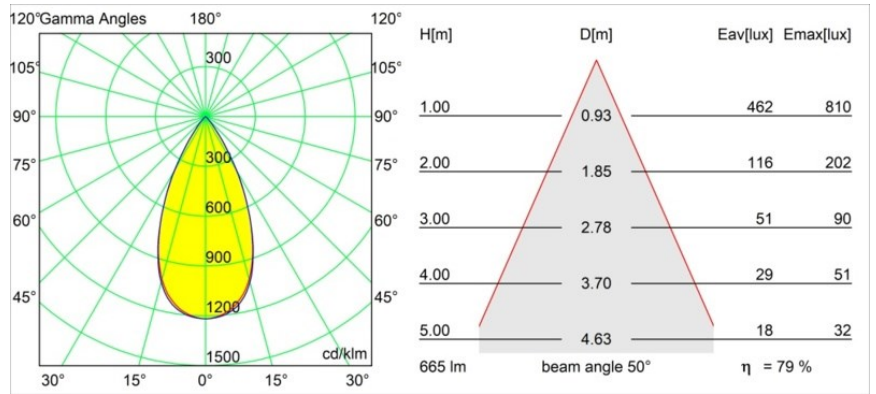

Lichtspreiding & Stralingsdiagram