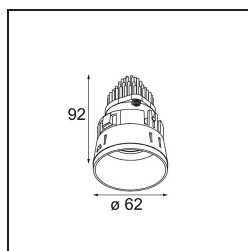

Specificaties

Materiaal	13740083
Type Lichtbron	LED
LED type	BRIDGELUX WARMDIM 8W
LED technologie	Led-COB
CRI	Min. 95
Kleurtemperatuur	1800-3000K (Warm Dim)
Levensduur	L90B10 bij 50.000 Uur
Lamp inbegrepen	Ja
Aantal Lichtbronnen	1
CIE-fluxcode	99 100 100 100 80
Binning (SDCM)	3
Lichtrichting	Omlaag
Optisch	Collimator
Gemeten gradenbundel (°)	50,0
Ingangsspanning	Aandrijving Gelijkstroom Vereist
Elektriciteitsklasse	III
IP-klasse	55
Gloeidraadtest (°C)	850
Binnen/Buiten	Binnen
Toepassing	Plafond, Wand
Montage	Inbouw
Inbouwopening (mm)	ø68 for Frame Recessed; ø89 for Frame Recessed TrimLess
Montagediepte (mm)	110,0
Verstelbaarheid	Not Applicable
Afstand tot Verlicht Voorwerp (m)	0,1
Primaire Kleur & Primaire Afwerking	Zwart, Mat
Brutogewicht (g)	146,0
Stroom driver (mA)	250
Min. forward voltage (Vf)	29,5
Max. forward voltage (Vf)	35,8
Connected load (W)	8,3
Lumenoutput per lampunit (lm)	531
Efficiëntie (lm/W)	64
UGR	20

Opmerking

- Tetrix Recessed Ring of Tube Surface niet inbegrepen
 - Dit is geen compleet product. Een Tetrix Recessed Ring of Tube Surface is vereist.
 - Dit is geen compleet product. Een Tetrix Recessed Ring of Tube Surface is vereist.
-