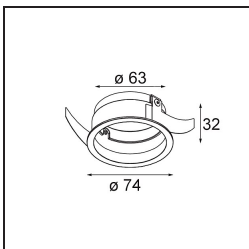

Opmerking

- Tetrix Recessed Ring of Tube Surface niet inbegrepen
 - Dit is geen compleet product. Een Tetrix Recessed Ring of Tube Surface is vereist.
 - Dit is geen compleet product. Een Tetrix Recessed Ring of Tube Surface is vereist.
-

TM30 & CRI Diagrammen

Lichtspreiding & Stralingsdiagram

Diagrammen

Optische Accessoires

13515132 Honeycomb 33 Black Structure

13515038 Snoot 32 White Matt

13515032 Snoot 32 Black Structure

13515232 Light Cone 44 Black Structure

13515238 Light Cone 44 White Matt

Installatie Accessoires

13510083 Ring Recessed 62 1x IP55 Black Matt

13510038 Ring Recessed 62 1x IP55 White Matt

13515430 Ring Recessed Trimless 62 1x

13515530 Concrete Kit 62 150x150 1x