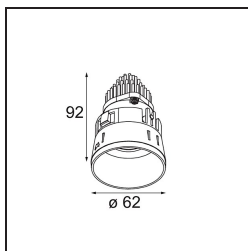

Date
Customer
Project
Type

*Tetrix Straight Recessed 62 1x IP55 LED 1800-3000K WD Flood DE Black Matt*

### Specifications

Materiale	13740083
Tipo di Sorgente	LED
Tipologia LED	BRIDGELUX WARMDIM 8W
Tecnologie LED	COB
CRI	Min. 95
Temperatura di colore della luce	1800-3000K (Warm Dim)
Vita utile	L90B10 @50.000 ore
Lampadina inclusa	Sì
Numero di fonte luminosa	1
Codice di flusso CIE	99 100 100 100 80
Binning (SDCM)	3
Direzione della luce	Diretta
Ottiche	Collimatore
Fascio misurato (°)	50,0
Volt in ingresso	Necessario driver a corrente costante
Classificazione elettrica	III
Grado IP	55
Test filo a caldo (°C)	850
Interno/Esterno	Interno
Applicazione	Soffitto, Parete
Montaggio	Incassato
Foro d'incasso (mm)	ø68 for Frame Recessed; ø89 for Frame Recessed TrimLess
Profondità di montaggio (mm)	110,0
Orientabilità	Not Applicable
Distanza dall'oggetto illuminato (m)	0,1
Colore primario & Finitura primaria	Nero, Opaca
Peso lordo (g)	146,0
Corrente di azionamento (mA)	250
Min. forward voltage (Vf)	29,5
Max. forward voltage (Vf)	35,8
Connected load (W)	8,3
Flusso luminoso per lampade (lm)	531
Efficienza (lm/W)	64