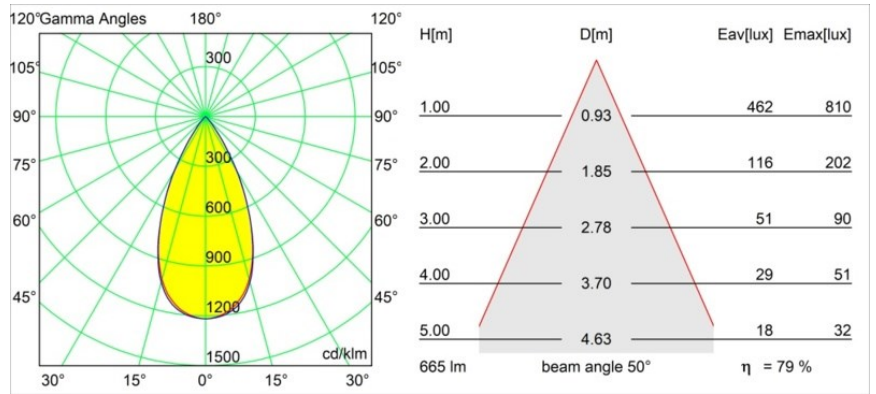

Light distribution & beam diagram