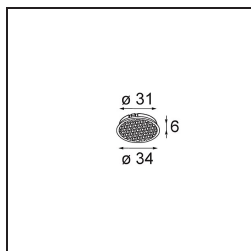

---

Livello abbagliamento	20
Remark	<ul style="list-style-type: none"><li>• Tetrix Recessed Ring o Tube Surface non incluso</li><li>• Questo non è un prodotto completo. È necessario un Tetrix Recessed Ring o Tube Surface.</li><li>• Questo non è un prodotto completo. È necessario un Tetrix Recessed Ring o Tube Surface.</li></ul>

---

**TM30 & CRI diagram**

**Light distribution & beam diagram**

Diagrams

**Accessorio Ottico**

**13515132** Honeycomb 33 Black Structure

**13515038** Snoot 32 White Matt  
**13515032** Snoot 32 Black Structure