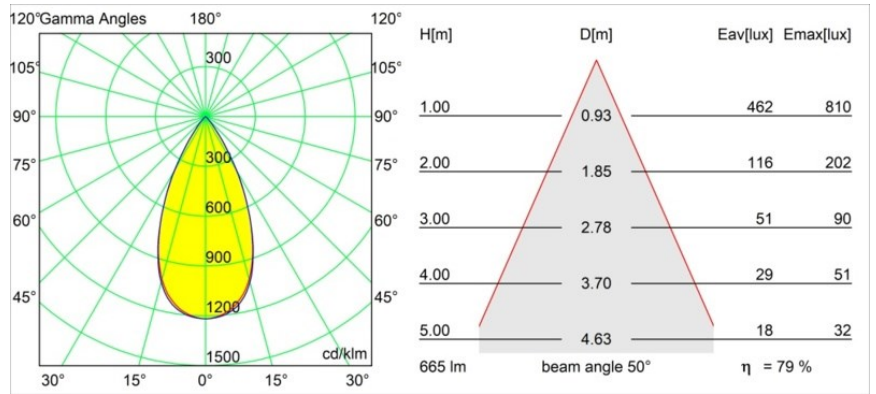

Distribution de Lumière & Schéma de Faisceau