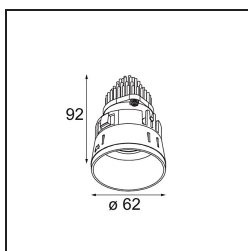

Date
Client
Projet
Type

Tetrix Straight Recessed 62 1x IP55 LED 1800-3000K WD Flood DE Black Matt

En jouant avec les pièces, en les assemblant de toutes les façons possibles. Tetrix vous permet d'apporter une touche personnalisée grâce aux options de design et aux accessoires. Il est polyvalent, s'adapte partout et s'installe en un clin d'œil.

Caractéristiques

Matériaux	13740083
Type de Source Lumineuse	LED
Type de LED	BRIDGELUX WARMDIM 8W
Technologie LED	LED COB
CRI	Min. 95
Température de Couleur	1800-3000K (Warm Dim)
Durée de Vie	L90B10 à 50 000 heures
Ampoule incluse	Oui
Nombre de Sources Lumineuses	1
Code de flux CIE	99 100 100 100 80
Groupe ment (SDCM)	3
Direction de la Lumière	Bas
Optique	Collimateur
Faisceau mesuré (°)	50,0
Tension d'Entrée	Driver à Courant Constant Requis
Classe Électrique	III
Indice de protection IP	55
Essai au fil incandescent (°C)	850
Intérieur/extérieur	Intérieur
Application	Plafond, Mur
Montage	Encastré
Taille de découpe (mm)	ø68 for Frame Recessed; ø89 for Frame Recessed TrimLess
Profondeur de montage (mm)	110,0
Ajustabilité	Not Applicable
Distance avec l'Objet Éclairé (m)	0,1
Couleur Principale & Finition Principale	Noir, Mat
Poids brut (g)	146,0
Courant du driver (mA)	250
Min. forward voltage (Vf)	29,5
Max. forward voltage (Vf)	35,8
Connected load (W)	8,3
Flux lumineux par lampe (lm)	531
Efficacité (lm/W)	64

UGR	20
Commentaire	<ul style="list-style-type: none">• Tetrix Recessed Ring ou Tube Surface non inclus• Ceci n'est pas un produit complet. Un Tetrix Recessed Ring ou Tube Surface est requis.• Ceci n'est pas un produit complet. Un Tetrix Recessed Ring ou Tube Surface est requis.