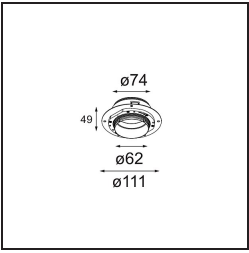

Specifications

Material	13740083
Tipo de fuente de luz	LED
Tipo de LED	BRIDGELUX WARMDIM 8W
Tecnología LED	COB LED
CRI	Min. 95
Temperatura del color	1800-3000K (Warm Dim)
Vida Útil	L90B10 @50.000 horas
Lámpara Incluida	Sí
Número de fuentes de luz	1
Código de flujo CIE	99 100 100 100 80
Binning (SDCM)	3
Dirección de la luz	Directo
Óptica	Colimador
Ángulo de Apertura medido (°)	50,0
Voltaje de entrada	Driver de corriente constante requerido
Clasificación eléctrica	III
Clasificación del IP	55
Clasificación de hilo incandescente (°C)	850
Interio/Exterior	Interior
Aplicación	Techo, Pared
Montaje	Empotrado
Tamaño de corte (mm)	ø68 for Frame Recessed; ø89 for Frame Recessed TrimLess
Profundidad de montaje (mm)	110,0
Ajustabilidad	Not Applicable
Distancia al objeto iluminado (m)	0,1
Color principal & Acabado principal	Negro, Mate
Peso bruto (g)	146,0
Corriente de accionamiento (mA)	250
Min. forward voltage (Vf)	29,5
Max. forward voltage (Vf)	35,8
Connected load (W)	8,3
Flujo luminoso por lámpara (lm)	531

TM30 & CRI diagram

Light distribution & beam diagram

Diagrams

Accesorios Opticos

13515132 Honeycomb 33 Black Structure

13515038 Snoot 32 White Matt
13515032 Snoot 32 Black Structure

13515232 Light Cone 44 Black Structure
13515238 Light Cone 44 White Matt

Accesorios Instalación

13510083 Ring Recessed 62 1x IP55 Black Matt
13510038 Ring Recessed 62 1x IP55 White Matt

13515430 Ring Recessed Trimless 62 1x

13515530 Concrete Kit 62 150x150 1x

13515630 Concrete Ring 62 Standard Installation Housing