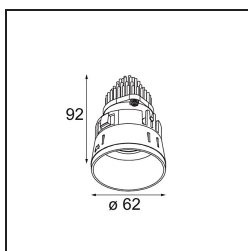

Date
Customer
Project
Type

Tetrix Straight Recessed 62 1x IP55 LED 1800-3000K WD Flood DE Black Matt

Jugamos con piezas, uniéndolas de formas complejas. Tetrix le invita a integrar su toque personal con diversas opciones de diseño y accesorios. Es versátil, se adapta a cualquier ubicación y la instalación es facilísima.

Specifications

Material	13740083
Tipo de fuente de luz	LED
Tipo de LED	BRIDGELUX WARMDIM 8W
Tecnología LED	COB LED
CRI	Min. 95
Temperatura del color	1800-3000K (Warm Dim)
Vida Útil	L90B10 @50.000 horas
Lámpara Incluida	Sí
Número de fuentes de luz	1
Código de flujo CIE	99 100 100 100 80
Binning (SDCM)	3
Dirección de la luz	Directo
Óptica	Colimador
Ángulo de Apertura medido (°)	50,0
Voltaje de entrada	Driver de corriente constante requerido
Clasificación eléctrica	III
Clasificación del IP	55
Clasificación de hilo incandescente (°C)	850
Interio/Exterior	Interior
Aplicación	Techo, Pared
Montaje	Empotrado
Tamaño de corte (mm)	ø68 for Frame Recessed; ø89 for Frame Recessed TrimLess
Profundidad de montaje (mm)	110,0
Ajustabilidad	Not Applicable
Distancia al objeto iluminado (m)	0,1
Color principal & Acabado principal	Negro, Mate
Peso bruto (g)	146,0
Corriente de accionamiento (mA)	250
Min. forward voltage (Vf)	29,5
Max. forward voltage (Vf)	35,8
Connected load (W)	8,3
Flujo luminoso por lámpara (lm)	531

Eficacia (lm/W)	64
Índice de deslumbramiento	20
Remark	<ul style="list-style-type: none">• Tetrix Recessed Ring o Tube Surface no incluido• Este no es un producto completo. Se necesita un Tetrix Recessed Ring o Tube Surface.• Este no es un producto completo. Se necesita un Tetrix Recessed Ring o Tube Surface.