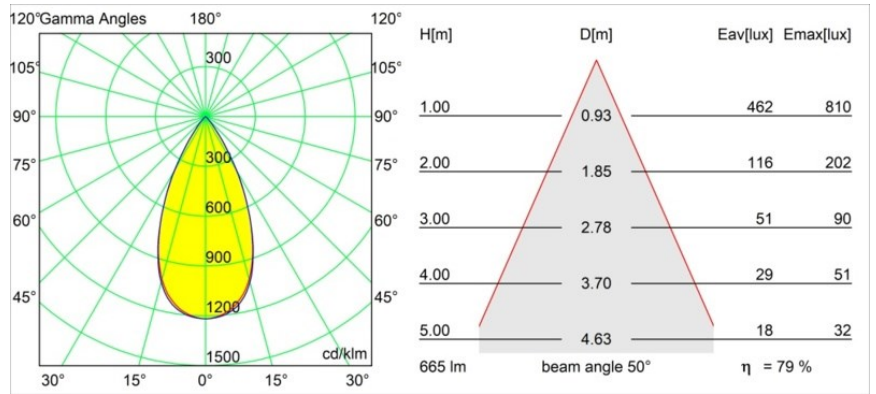

Lichtverteilung und Lichtverteilungskurve