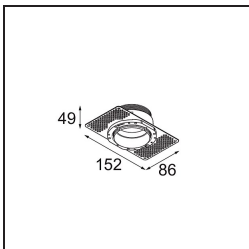

Tetrix Straight Recessed 62 1x IP55 LED 1800-3000K WD Flood DE Black Matt

Spezifikationen

Material	13740083
Typ der Lichtquelle	LED
LED Typ	BRIDGELUX WARMDIM 8W
LED-Technologie	COB-LED
CRI	Min. 95
Farbtemperatur	1800-3000K (Warm Dim)
Lebensdauer	L90B10 bei 50.000 Stunden
Leuchtmittel enthalten	Ja
Anzahl Lichtquellen	1
CIE-Fluxcode	99 100 100 100 80
Binning (SDCM)	3
Lichtrichtung	Abwärts
Optik	Kollimator
Gemessene Abstrahlwinkel (°)	50,0
Eingangsspannung	Konstantstrom-Treiber erforderlich
Schutzklasse	III
Schutzart	55
Glühdrahtprüfung (°C)	850
Innen/Außen	Innen
Anwendung	Decke, Wand
Montage	Einbau
Ausschnittgröße (mm)	ø68 for Frame Recessed; ø89 for Frame Recessed TrimLess
Einbautiefe (mm)	110,0
Verstellbarkeit	Not Applicable
Abstand zum beleuchteten Objekt (m)	0,1
Primärfarbe & Primäres Finish	Schwarz, Matt
Bruttogewicht (g)	146,0
Antriebsstrom (mA)	250
Min. forward voltage (Vf)	29,5
Max. forward voltage (Vf)	35,8
Connected load (W)	8,3
Lichtstrom pro Lampe (lm)	531
Effizienz (lm/W)	64
UGR	20

Bemerkung

- Tetrix Recessed Ring oder Tube Surface nicht enthalten
 - Dies ist kein vollständiges Produkt. Es wird ein Tetrix Recessed Ring oder Tube Surface benötigt.
 - Dies ist kein vollständiges Produkt. Es wird ein Tetrix Recessed Ring oder Tube Surface benötigt.
-

TM30 & CRI Diagramm

Lichtverteilung und Lichtverteilungskurve

Diagramm

Optisches Zubehör

13515132 Honeycomb 33 Black Structure

13515038 Snoot 32 White Matt
13515032 Snoot 32 Black Structure

13515232 Light Cone 44 Black Structure
13515238 Light Cone 44 White Matt

Montagezubehör

13510083 Ring Recessed 62 1x IP55 Black Matt
13510038 Ring Recessed 62 1x IP55 White Matt

13515430 Ring Recessed Trimless 62 1x

13515530 Concrete Kit 62 150x150 1x

13515630 Concrete Ring 62 Standard Installation Housing