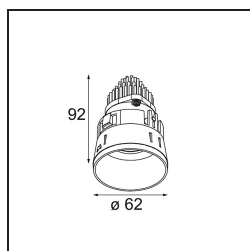

Datum
Klant
Project
Soort

Tetrix Straight Recessed 62 lx IP55 LED 1800-3000K WD Flood DE Black Chrome

Specificaties

Materiaal	13740080
Type Lichtbron	LED
LED type	BRIDGELUX WARMDIM 8W
LED technologie	Led-COB
CRI	Min. 95
Kleurtemperatuur	1800-3000K (Warm Dim)
Levensduur	L90B10 bij 50.000 Uur
Lamp inbegrepen	Ja
Aantal Lichtbronnen	1
CIE-fluxcode	98 100 100 100 83
Binning (SDCM)	3
Lichtrichting	Omlaag
Optisch	Collimator
Gemeten gradenbundel (°)	51,0
Ingangsspanning	Aandrijving Gelijkstroom Vereist
Elektriciteitsklasse	III
IP-klasse	55
Gloeidraadtest (°C)	850
Binnen/Buiten	Binnen
Toepassing	Plafond, Wand
Montage	Inbouw
Inbouwopening (mm)	ø68 for Frame Recessed; ø89 for Frame Recessed TrimLess
Montagediepte (mm)	110,0
Verstelbaarheid	Not Applicable
Afstand tot Verlicht Voorwerp (m)	0,1
Primaire Kleur & Primaire Afwerking	Zwart, Chroom
Brutogewicht (g)	146,0
Stroom driver (mA)	250
Min. forward voltage (Vf)	29,5
Max. forward voltage (Vf)	35,8
Connected load (W)	8,3
Lumenoutput per lampunit (lm)	551
Efficiëntie (lm/W)	66
UGR	20

Opmerking

- Tetrix Recessed Ring of Tube Surface niet inbegrepen
 - Dit is geen compleet product. Een Tetrix Recessed Ring of Tube Surface is vereist.
 - Dit is geen compleet product. Een Tetrix Recessed Ring of Tube Surface is vereist.
-