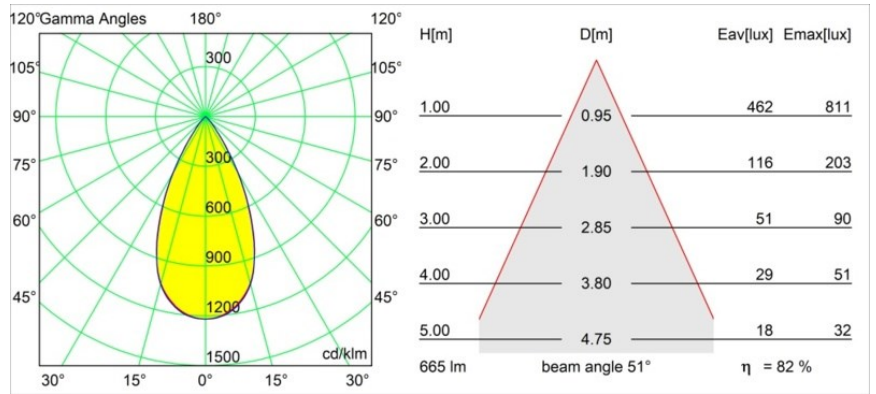

Lichtspreiding & Stralingsdiagram