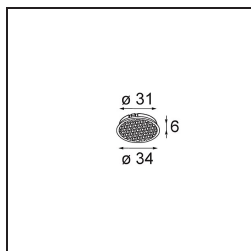

Date
Customer
Project
Type

Tetrix Straight Recessed 62 lx IP55 LED 1800-3000K WD Flood DE Black Chrome

Specifications

Materiale	13740080
Tipo di Sorgente	LED
Tipologia LED	BRIDGELUX WARMDIM 8W
Tecnologie LED	COB
CRI	Min. 95
Temperatura di colore della luce	1800-3000K (Warm Dim)
Vita utile	L90B10 @50.000 ore
Lampadina inclusa	Sì
Numero di fonte luminosa	1
Codice di flusso CIE	98 100 100 100 83
Binning (SDCM)	3
Direzione della luce	Diretta
Ottiche	Collimatore
Fascio misurato (°)	51,0
Volt in ingresso	Necessario driver a corrente costante
Classificazione elettrica	III
Grado IP	55
Test filo a caldo (°C)	850
Interno/Esterno	Interno
Applicazione	Soffitto, Parete
Montaggio	Incassato
Foro d'incasso (mm)	ø68 for Frame Recessed; ø89 for Frame Recessed TrimLess
Profondità di montaggio (mm)	110,0
Orientabilità	Not Applicable
Distanza dall'oggetto illuminato (m)	0,1
Colore primario & Finitura primaria	Nero, Cromato
Peso lordo (g)	146,0
Corrente di azionamento (mA)	250
Min. forward voltage (Vf)	29,5
Max. forward voltage (Vf)	35,8
Connected load (W)	8,3
Flusso luminoso per lampade (lm)	551
Efficienza (lm/W)	66

Livello abbagliamento	20
Remark	<ul style="list-style-type: none">• Tetrix Recessed Ring o Tube Surface non incluso• Questo non è un prodotto completo. È necessario un Tetrix Recessed Ring o Tube Surface.• Questo non è un prodotto completo. È necessario un Tetrix Recessed Ring o Tube Surface.

TM30 & CRI diagram

Light distribution & beam diagram

Accessorio Ottico

13515132 Honeycomb 33 Black Structure

13515038 Snoot 32 White Matt

13515032 Snoot 32 Black Structure

13515232 Light Cone 44 Black Structure