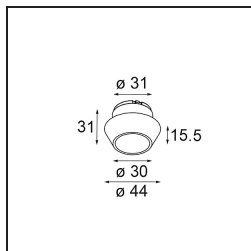

Livello abbagliamento	20
Remark	<ul style="list-style-type: none">• Tetrix Recessed Ring o Tube Surface non incluso• Questo non è un prodotto completo. È necessario un Tetrix Recessed Ring o Tube Surface.• Questo non è un prodotto completo. È necessario un Tetrix Recessed Ring o Tube Surface.

TM30 & CRI diagram

Light distribution & beam diagram

Accessorio Ottico

13515132 Honeycomb 33 Black Structure

13515038 Snoot 32 White Matt

13515032 Snoot 32 Black Structure

13515232 Light Cone 44 Black Structure