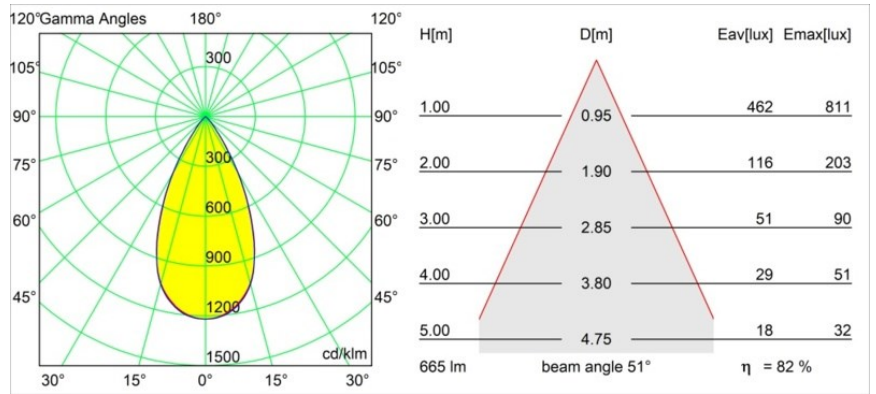

Light distribution & beam diagram