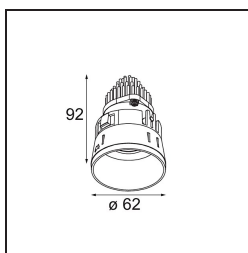

Tetrix Straight Recessed 62 lx IP55 LED 1800-3000K WD Flood DE Black Chrome

En jouant avec les pièces, en les assemblant de toutes les façons possibles. Tetrix vous permet d'apporter une touche personnalisée grâce aux options de design et aux accessoires. Il est polyvalent, s'adapte partout et s'installe en un clin d'œil.

Caractéristiques

Matériaux	13740080
Type de Source Lumineuse	LED
Type de LED	BRIDGELUX WARMDIM 8W
Technologie LED	LED COB
CRI	Min. 95
Température de Couleur	1800-3000K (Warm Dim)
Durée de Vie	L90B10 à 50 000 heures
Ampoule incluse	Oui
Nombre de Sources Lumineuses	1
Code de flux CIE	98 100 100 100 83
Groupement (SDCM)	3
Direction de la Lumière	Bas
Optique	Collimateur
Faisceau mesuré (°)	51,0
Tension d'Entrée	Driver à Courant Constant Requis
Classe Électrique	III
Indice de protection IP	55
Essai au fil incandescent (°C)	850
Intérieur/extérieur	Intérieur
Application	Plafond, Mur
Montage	Encastré
Taille de découpe (mm)	ø68 for Frame Recessed; ø89 for Frame Recessed TrimLess
Profondeur de montage (mm)	110,0
Ajustabilité	Not Applicable
Distance avec l'Objet Éclairé (m)	0,1
Couleur Principale & Finition Principale	Noir, Chrome
Poids brut (g)	146,0
Courant du driver (mA)	250
Min. forward voltage (Vf)	29,5
Max. forward voltage (Vf)	35,8
Connected load (W)	8,3
Flux lumineux par lampe (lm)	551
Efficacité (lm/W)	66

UGR	20
Commentaire	<ul style="list-style-type: none">• Tetrix Recessed Ring ou Tube Surface non inclus• Ceci n'est pas un produit complet. Un Tetrix Recessed Ring ou Tube Surface est requis.• Ceci n'est pas un produit complet. Un Tetrix Recessed Ring ou Tube Surface est requis.