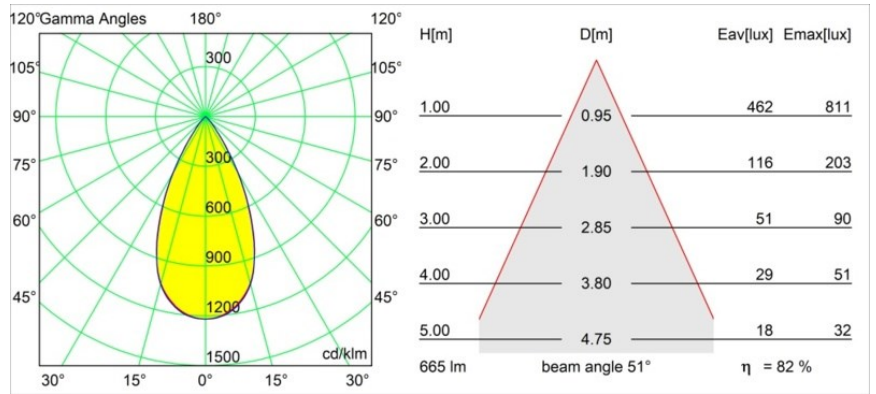

Distribution de Lumière & Schéma de Faisceau