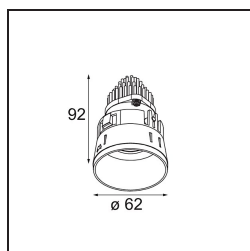

Tetrix Straight Recessed 62 lx IP55 LED 1800-3000K WD Flood DE Black Chrome

Mit Komponenten spielen, sie auf alle möglichen Arten zusammenfügen. Die Tetrix lädt Sie ein, ihr mit Designoptionen und Zubehör Ihre persönliche Note zu verleihen. Sie ist vielseitig einsetzbar, passt überall hin – und ihre Installation ist ein Kinderspiel.

Spezifikationen

Material	13740080
Typ der Lichtquelle	LED
LED Typ	BRIDGELUX WARMDIM 8W
LED-Technologie	COB-LED
CRI	Min. 95
Farbtemperatur	1800-3000K (Warm Dim)
Lebensdauer	L90B10 bei 50.000 Stunden
Leuchtmittel enthalten	Ja
Anzahl Lichtquellen	1
CIE-Fluxcode	98 100 100 100 83
Binning (SDCM)	3
Lichtrichtung	Abwärts
Optik	Kollimator
Gemessene Abstrahlwinkel (°)	51,0
Eingangsspannung	Konstantstrom-Treiber erforderlich
Schutzklasse	III
Schutzart	55
Glühdrahtprüfung (°C)	850
Innen/Außen	Innen
Anwendung	Decke, Wand
Montage	Einbau
Ausschnittgröße (mm)	ø68 for Frame Recessed; ø89 for Frame Recessed TrimLess
Einbautiefe (mm)	110,0
Verstellbarkeit	Not Applicable
Abstand zum beleuchteten Objekt (m)	0,1
Primärfarbe & Primäres Finish	Schwarz, Chrom
Bruttogewicht (g)	146,0
Antriebsstrom (mA)	250
Min. forward voltage (Vf)	29,5
Max. forward voltage (Vf)	35,8
Connected load (W)	8,3
Lichtstrom pro Lampe (lm)	551
Effizienz (lm/W)	66
UGR	20

Bemerkung

- Tetrix Recessed Ring oder Tube Surface nicht enthalten
 - Dies ist kein vollständiges Produkt. Es wird ein Tetrix Recessed Ring oder Tube Surface benötigt.
 - Dies ist kein vollständiges Produkt. Es wird ein Tetrix Recessed Ring oder Tube Surface benötigt.
-