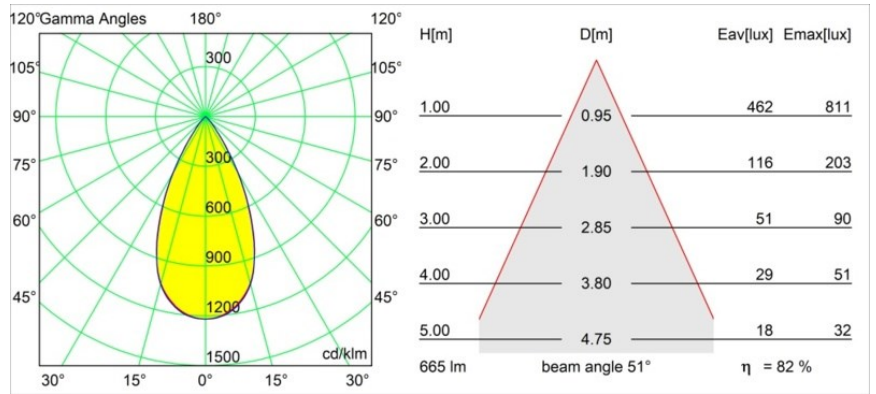

Lichtverteilung und Lichtverteilungskurve