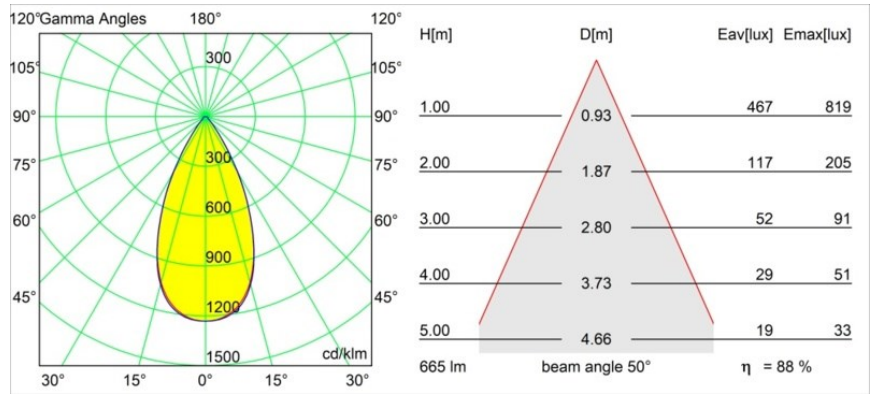

Lichtspreiding & Stralingsdiagram