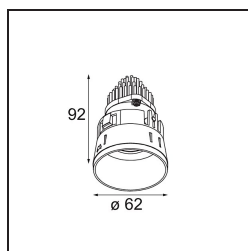

Datum
Klant
Project
Soort

Tetrix Straight Recessed 62 1x IP55 LED 1800-3000K WD Flood DE White Matt

Specificaties

Materiaal	13740038
Type Lichtbron	LED
LED type	BRIDGELUX WARMDIM 8W
LED technologie	Led-COB
CRI	Min. 95
Kleurtemperatuur	1800-3000K (Warm Dim)
Levensduur	L90B10 bij 50.000 Uur
Lamp inbegrepen	Ja
Aantal Lichtbronnen	1
CIE-fluxcode	92 97 99 100 89
Binning (SDCM)	3
Lichtrichting	Omlaag
Optisch	Collimator
Gemeten gradenbundel (°)	50,0
Ingangsspanning	Aandrijving Gelijkstroom Vereist
Elektriciteitsklasse	III
IP-klasse	55
Gloeidraadtest (°C)	850
Binnen/Buiten	Binnen
Toepassing	Plafond, Wand
Montage	Inbouw
Inbouwopening (mm)	ø68 for Frame Recessed; ø89 for Frame Recessed TrimLess
Montagediepte (mm)	110,0
Verstelbaarheid	Not Applicable
Afstand tot Verlicht Voorwerp (m)	0,1
Primaire Kleur & Primaire Afwerking	Wit, Mat
Brutogewicht (g)	146,0
Stroom driver (mA)	250
Min. forward voltage (Vf)	29,5
Max. forward voltage (Vf)	35,8
Connected load (W)	8,3
Lumenoutput per lampunit (lm)	589
Efficiëntie (lm/W)	71
UGR	25

Opmerking

- Tetrix Recessed Ring of Tube Surface niet inbegrepen
 - Dit is geen compleet product. Een Tetrix Recessed Ring of Tube Surface is vereist.
 - Dit is geen compleet product. Een Tetrix Recessed Ring of Tube Surface is vereist.
-