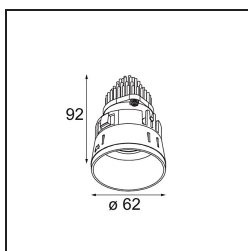

Date
Client
Projet
Type

Tetrix Straight Recessed 62 1x IP55 LED 1800-3000K WD Flood DE White Matt

En jouant avec les pièces, en les assemblant de toutes les façons possibles. Tetrix vous permet d'apporter une touche personnalisée grâce aux options de design et aux accessoires. Il est polyvalent, s'adapte partout et s'installe en un clin d'œil.

Caractéristiques

Matériaux	13740038
Type de Source Lumineuse	LED
Type de LED	BRIDGELUX WARMDIM 8W
Technologie LED	LED COB
CRI	Min. 95
Température de Couleur	1800-3000K (Warm Dim)
Durée de Vie	L90B10 à 50 000 heures
Ampoule incluse	Oui
Nombre de Sources Lumineuses	1
Code de flux CIE	92 97 99 100 89
Groupe ment (SDCM)	3
Direction de la Lumière	Bas
Optique	Collimateur
Faisceau mesuré (°)	50,0
Tension d'Entrée	Driver à Courant Constant Requis
Classe Électrique	III
Indice de protection IP	55
Essai au fil incandescent (°C)	850
Intérieur/extérieur	Intérieur
Application	Plafond, Mur
Montage	Encastré
Taille de découpe (mm)	ø68 for Frame Recessed; ø89 for Frame Recessed TrimLess
Profondeur de montage (mm)	110,0
Ajustabilité	Not Applicable
Distance avec l'Objet Éclairé (m)	0,1
Couleur Principale & Finition Principale	Blanc, Mat
Poids brut (g)	146,0
Courant du driver (mA)	250
Min. forward voltage (Vf)	29,5
Max. forward voltage (Vf)	35,8
Connected load (W)	8,3
Flux lumineux par lampe (lm)	589
Efficacité (lm/W)	71

UGR	25
Commentaire	<ul style="list-style-type: none">• Tetrix Recessed Ring ou Tube Surface non inclus• Ceci n'est pas un produit complet. Un Tetrix Recessed Ring ou Tube Surface est requis.• Ceci n'est pas un produit complet. Un Tetrix Recessed Ring ou Tube Surface est requis.