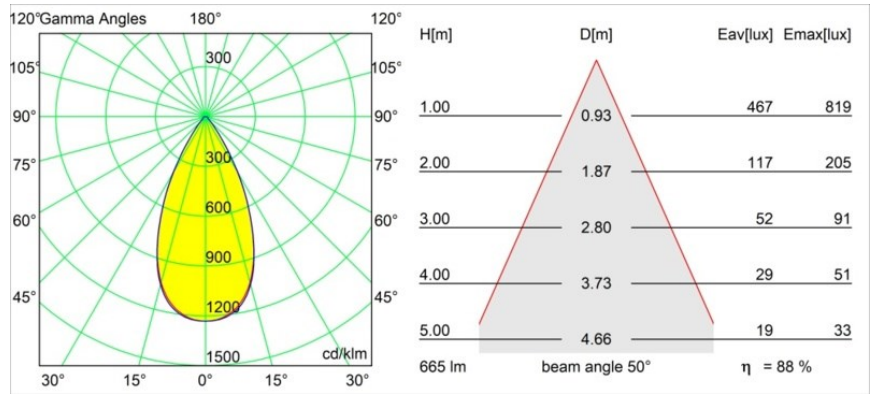

Distribution de Lumière & Schéma de Faisceau