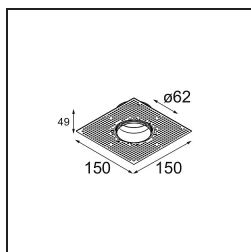

Caractéristiques

Matériaux	13740038
Type de Source Lumineuse	LED
Type de LED	BRIDGELUX WARMDIM 8W
Technologie LED	LED COB
CRI	Min. 95
Température de Couleur	1800-3000K (Warm Dim)
Durée de Vie	L90B10 à 50 000 heures
Ampoule incluse	Oui
Nombre de Sources Lumineuses	1
Code de flux CIE	92 97 99 100 89
Groupe ment (SDCM)	3
Direction de la Lumière	Bas
Optique	Collimateur
Faisceau mesuré (°)	50,0
Tension d'Entrée	Driver à Courant Constant Requis
Classe Électrique	III
Indice de protection IP	55
Essai au fil incandescent (°C)	850
Intérieur/extérieur	Intérieur
Application	Plafond, Mur
Montage	Encastré
Taille de découpe (mm)	ø68 for Frame Recessed; ø89 for Frame Recessed TrimLess
Profondeur de montage (mm)	110,0
Ajustabilité	Not Applicable
Distance avec l'Objet Éclairé (m)	0,1
Couleur Principale & Finition Principale	Blanc, Mat
Poids brut (g)	146,0
Courant du driver (mA)	250
Min. forward voltage (Vf)	29,5
Max. forward voltage (Vf)	35,8
Connected load (W)	8,3
Flux lumineux par lampe (lm)	589
Efficacité (lm/W)	71

TM30 & CRI diagrammes

Distribution de Lumière & Schéma de Faisceau

Accessoires d'Eclairage optiques

13515132 Honeycomb 33 Black Structure

13515038 Snoot 32 White Matt
13515032 Snoot 32 Black Structure

13515232 Light Cone 44 Black Structure
13515238 Light Cone 44 White Matt

Accessoires d'Eclairage d'installation

13510083 Ring Recessed 62 1x IP55 Black Matt
13510038 Ring Recessed 62 1x IP55 White Matt

13515430 Ring Recessed Trimless 62 1x

13515530 Concrete Kit 62 150x150 1x

13515630 Concrete Ring 62 Standard Installation Housing