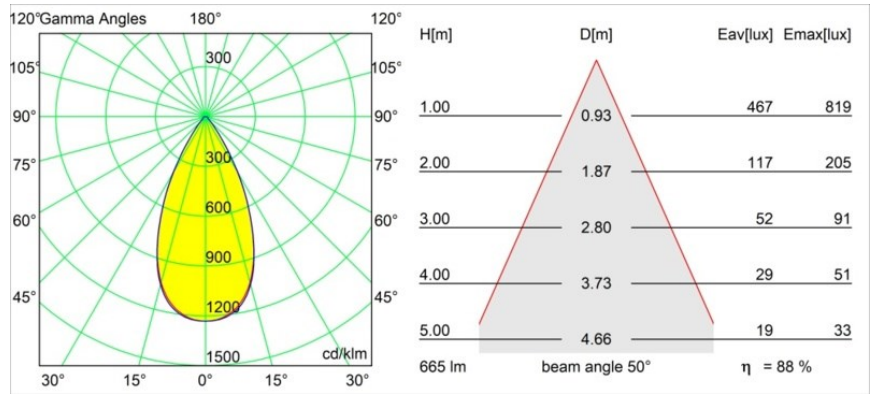

Light distribution & beam diagram