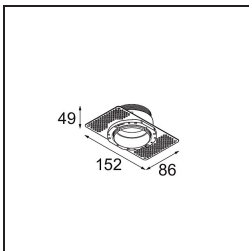

Specifications

Material	13740038
Tipo de fuente de luz	LED
Tipo de LED	BRIDGELUX WARMDIM 8W
Tecnología LED	COB LED
CRI	Min. 95
Temperatura del color	1800-3000K (Warm Dim)
Vida Útil	L90B10 @50.000 horas
Lámpara Incluida	Sí
Número de fuentes de luz	1
Código de flujo CIE	92 97 99 100 89
Binning (SDCM)	3
Dirección de la luz	Directo
Óptica	Colimador
Ángulo de Apertura medido (°)	50,0
Voltaje de entrada	Driver de corriente constante requerido
Clasificación eléctrica	III
Clasificación del IP	55
Clasificación de hilo incandescente (°C)	850
Interio/Exterior	Interior
Aplicación	Techo, Pared
Montaje	Empotrado
Tamaño de corte (mm)	ø68 for Frame Recessed; ø89 for Frame Recessed TrimLess
Profundidad de montaje (mm)	110,0
Ajustabilidad	Not Applicable
Distancia al objeto iluminado (m)	0,1
Color principal & Acabado principal	Blanco, Mate
Peso bruto (g)	146,0
Corriente de accionamiento (mA)	250
Min. forward voltage (Vf)	29,5
Max. forward voltage (Vf)	35,8
Connected load (W)	8,3
Flujo luminoso por lámpara (lm)	589

TM30 & CRI diagram

Light distribution & beam diagram

Accesorios Opticos

13515132 Honeycomb 33 Black Structure

13515038 Snoot 32 White Matt

13515032 Snoot 32 Black Structure

13515232 Light Cone 44 Black Structure

13515238 Light Cone 44 White Matt

Accesorios Instalación

13510083 Ring Recessed 62 1x IP55 Black Matt

13510038 Ring Recessed 62 1x IP55 White Matt

13515430 Ring Recessed Trimless 62 1x

13515530 Concrete Kit 62 150x150 1x