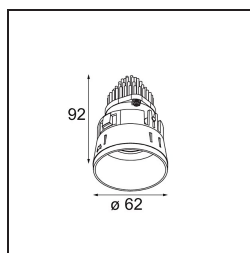

Date
Customer
Project
Type

Tetrix Straight Recessed 62 1x IP55 LED 1800-3000K WD Flood DE White Matt

Jugamos con piezas, uniéndolas de formas complejas. Tetrix le invita a integrar su toque personal con diversas opciones de diseño y accesorios. Es versátil, se adapta a cualquier ubicación y la instalación es facilísima.

Specifications

Material	13740038
Tipo de fuente de luz	LED
Tipo de LED	BRIDGELUX WARMDIM 8W
Tecnología LED	COB LED
CRI	Min. 95
Temperatura del color	1800-3000K (Warm Dim)
Vida Útil	L90B10 @50.000 horas
Lámpara Incluida	Sí
Número de fuentes de luz	1
Código de flujo CIE	92 97 99 100 89
Binning (SDCM)	3
Dirección de la luz	Directo
Óptica	Colimador
Ángulo de Apertura medido (°)	50,0
Voltaje de entrada	Driver de corriente constante requerido
Clasificación eléctrica	III
Clasificación del IP	55
Clasificación de hilo incandescente (°C)	850
Interio/Exterior	Interior
Aplicación	Techo, Pared
Montaje	Empotrado
Tamaño de corte (mm)	ø68 for Frame Recessed; ø89 for Frame Recessed TrimLess
Profundidad de montaje (mm)	110,0
Ajustabilidad	Not Applicable
Distancia al objeto iluminado (m)	0,1
Color principal & Acabado principal	Blanco, Mate
Peso bruto (g)	146,0
Corriente de accionamiento (mA)	250
Min. forward voltage (Vf)	29,5
Max. forward voltage (Vf)	35,8
Connected load (W)	8,3
Flujo luminoso por lámpara (lm)	589

Eficacia (lm/W)	71
Índice de deslumbramiento	25
Remark	<ul style="list-style-type: none">• Tetrix Recessed Ring o Tube Surface no incluido• Este no es un producto completo. Se necesita un Tetrix Recessed Ring o Tube Surface.• Este no es un producto completo. Se necesita un Tetrix Recessed Ring o Tube Surface.