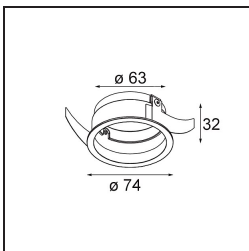

Specifications

Material	13740038
Tipo de fuente de luz	LED
Tipo de LED	BRIDGELUX WARMDIM 8W
Tecnología LED	COB LED
CRI	Min. 95
Temperatura del color	1800-3000K (Warm Dim)
Vida Útil	L90B10 @50.000 horas
Lámpara Incluida	Sí
Número de fuentes de luz	1
Código de flujo CIE	92 97 99 100 89
Binning (SDCM)	3
Dirección de la luz	Directo
Óptica	Colimador
Ángulo de Apertura medido (°)	50,0
Voltaje de entrada	Driver de corriente constante requerido
Clasificación eléctrica	III
Clasificación del IP	55
Clasificación de hilo incandescente (°C)	850
Interio/Exterior	Interior
Aplicación	Techo, Pared
Montaje	Empotrado
Tamaño de corte (mm)	ø68 for Frame Recessed; ø89 for Frame Recessed TrimLess
Profundidad de montaje (mm)	110,0
Ajustabilidad	Not Applicable
Distancia al objeto iluminado (m)	0,1
Color principal & Acabado principal	Blanco, Mate
Peso bruto (g)	146,0
Corriente de accionamiento (mA)	250
Min. forward voltage (Vf)	29,5
Max. forward voltage (Vf)	35,8
Connected load (W)	8,3
Flujo luminoso por lámpara (lm)	589

TM30 & CRI diagram

Light distribution & beam diagram

Accesorios Opticos

13515132 Honeycomb 33 Black Structure

13515038 Snoot 32 White Matt

13515032 Snoot 32 Black Structure

13515232 Light Cone 44 Black Structure

13515238 Light Cone 44 White Matt

Accesorios Instalación

13510083 Ring Recessed 62 1x IP55 Black Matt

13510038 Ring Recessed 62 1x IP55 White Matt

13515430 Ring Recessed Trimless 62 1x

13515530 Concrete Kit 62 150x150 1x