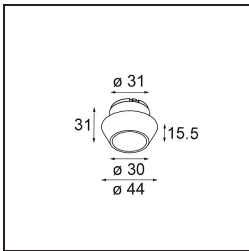

Specifications

Material	13740038
Tipo de fuente de luz	LED
Tipo de LED	BRIDGELUX WARMDIM 8W
Tecnología LED	COB LED
CRI	Min. 95
Temperatura del color	1800-3000K (Warm Dim)
Vida Útil	L90B10 @50.000 horas
Lámpara Incluida	Sí
Número de fuentes de luz	1
Código de flujo CIE	92 97 99 100 89
Binning (SDCM)	3
Dirección de la luz	Directo
Óptica	Colimador
Ángulo de Apertura medido (°)	50,0
Voltaje de entrada	Driver de corriente constante requerido
Clasificación eléctrica	III
Clasificación del IP	55
Clasificación de hilo incandescente (°C)	850
Interio/Exterior	Interior
Aplicación	Techo, Pared
Montaje	Empotrado
Tamaño de corte (mm)	ø68 for Frame Recessed; ø89 for Frame Recessed TrimLess
Profundidad de montaje (mm)	110,0
Ajustabilidad	Not Applicable
Distancia al objeto iluminado (m)	0,1
Color principal & Acabado principal	Blanco, Mate
Peso bruto (g)	146,0
Corriente de accionamiento (mA)	250
Min. forward voltage (Vf)	29,5
Max. forward voltage (Vf)	35,8
Connected load (W)	8,3
Flujo luminoso por lámpara (lm)	589

Eficacia (lm/W)	71
Índice de deslumbramiento	25
Remark	<ul style="list-style-type: none">• Tetrix Recessed Ring o Tube Surface no incluido• Este no es un producto completo. Se necesita un Tetrix Recessed Ring o Tube Surface.• Este no es un producto completo. Se necesita un Tetrix Recessed Ring o Tube Surface.

TM30 & CRI diagram

Light distribution & beam diagram

Accesorios Opticos

13515132 Honeycomb 33 Black Structure

13515038 Snoot 32 White Matt

13515032 Snoot 32 Black Structure

13515232 Light Cone 44 Black Structure