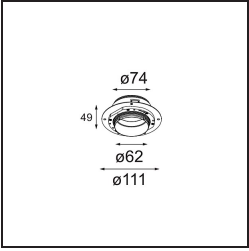

13515630 Concrete Ring 62 Standard Installation Housing