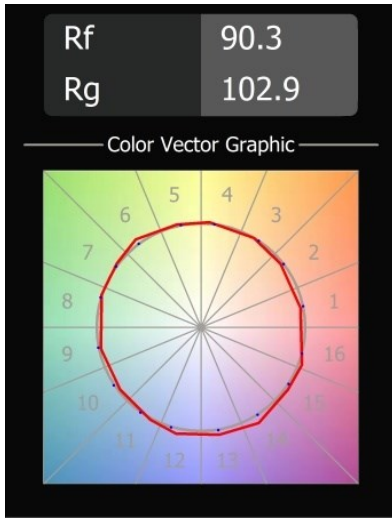

TM30 & CRI Diagramm