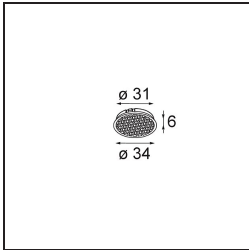

### Spezifikationen

Material	13740038
Typ der Lichtquelle	LED
LED Typ	BRIDGELUX WARMDIM 8W
LED-Technologie	COB-LED
CRI	Min. 95
Farbtemperatur	1800-3000K (Warm Dim)
Lebensdauer	L90B10 bei 50.000 Stunden
Leuchtmittel enthalten	Ja
Anzahl Lichtquellen	1
CIE-Fluxcode	92 97 99 100 89
Binning (SDCM)	3
Lichtrichtung	Abwärts
Optik	Kollimator
Gemessene Abstrahlwinkel (°)	50,0
Eingangsspannung	Konstantstrom-Treiber erforderlich
Schutzklasse	III
Schutzart	55
Glühdrahtprüfung (°C)	850
Innen/Außen	Innen
Anwendung	Decke, Wand
Montage	Einbau
Ausschnittgröße (mm)	ø68 for Frame Recessed; ø89 for Frame Recessed TrimLess
Einbautiefe (mm)	110,0
Verstellbarkeit	Not Applicable
Abstand zum beleuchteten Objekt (m)	0,1
Primärfarbe & Primäres Finish	Weiß, Matt
Bruttogewicht (g)	146,0
Antriebsstrom (mA)	250
Min. forward voltage (Vf)	29,5
Max. forward voltage (Vf)	35,8
Connected load (W)	8,3
Lichtstrom pro Lampe (lm)	589
Effizienz (lm/W)	71
UGR	25

---

Bemerkung

- Tetrix Recessed Ring oder Tube Surface nicht enthalten
  - Dies ist kein vollständiges Produkt. Es wird ein Tetrix Recessed Ring oder Tube Surface benötigt.
  - Dies ist kein vollständiges Produkt. Es wird ein Tetrix Recessed Ring oder Tube Surface benötigt.
-

**TM30 & CRI Diagramm**

**Lichtverteilung und Lichtverteilungskurve**

**Optisches Zubehör**

**13515132** Honeycomb 33 Black Structure

**13515038** Snoot 32 White Matt  
**13515032** Snoot 32 Black Structure