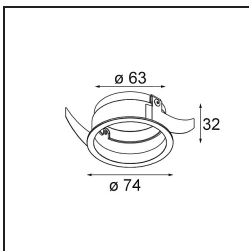

Montagezubehör

13510083 Ring Recessed 62 1x IP55 Black Matt
13510038 Ring Recessed 62 1x IP55 White Matt