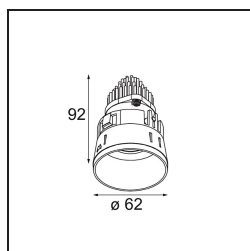

### Spezifikationen

Material	13740038
Typ der Lichtquelle	LED
LED Typ	BRIDGELUX WARMDIM 8W
LED-Technologie	COB-LED
CRI	Min. 95
Farbtemperatur	1800-3000K (Warm Dim)
Lebensdauer	L90B10 bei 50.000 Stunden
Leuchtmittel enthalten	Ja
Anzahl Lichtquellen	1
CIE-Fluxcode	92 97 99 100 89
Binning (SDCM)	3
Lichtrichtung	Abwärts
Optik	Kollimator
Gemessene Abstrahlwinkel (°)	50,0
Eingangsspannung	Konstantstrom-Treiber erforderlich
Schutzklasse	III
Schutzart	55
Glühdrahtprüfung (°C)	850
Innen/Außen	Innen
Anwendung	Decke, Wand
Montage	Einbau
Ausschnittgröße (mm)	ø68 for Frame Recessed; ø89 for Frame Recessed TrimLess
Einbautiefe (mm)	110,0
Verstellbarkeit	Not Applicable
Abstand zum beleuchteten Objekt (m)	0,1
Primärfarbe & Primäres Finish	Weiß, Matt
Bruttogewicht (g)	146,0
Antriebsstrom (mA)	250
Min. forward voltage (Vf)	29,5
Max. forward voltage (Vf)	35,8
Connected load (W)	8,3
Lichtstrom pro Lampe (lm)	589
Effizienz (lm/W)	71
UGR	25