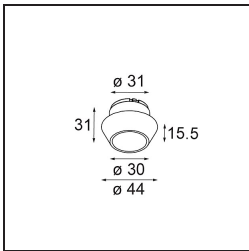

---

Bemerkung

- Tetrix Recessed Ring oder Tube Surface nicht enthalten
  - Dies ist kein vollständiges Produkt. Es wird ein Tetrix Recessed Ring oder Tube Surface benötigt.
  - Dies ist kein vollständiges Produkt. Es wird ein Tetrix Recessed Ring oder Tube Surface benötigt.
-

**TM30 & CRI Diagramm**

**Lichtverteilung und Lichtverteilungskurve**

**Optisches Zubehör**

**13515132** Honeycomb 33 Black Structure

**13515038** Snoot 32 White Matt  
**13515032** Snoot 32 Black Structure