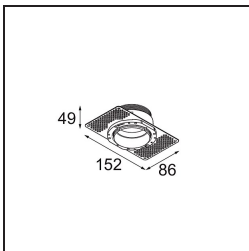

13515430 Ring Recessed Trimless 62 1x