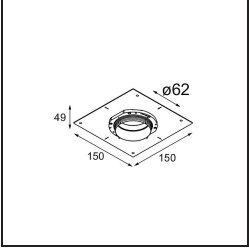

**TM30 & CRI Diagramm**

**Lichtverteilung und Lichtverteilungskurve**

**Optisches Zubehör**

**13515132** Honeycomb 33 Black Structure

**13515038** Snoot 32 White Matt  
**13515032** Snoot 32 Black Structure

**13515232** Light Cone 44 Black Structure  
**13515238** Light Cone 44 White Matt

**Montagezubehör**

**13510083** Ring Recessed 62 1x IP55 Black Matt  
**13510038** Ring Recessed 62 1x IP55 White Matt

**13515430** Ring Recessed Trimless 62 1x