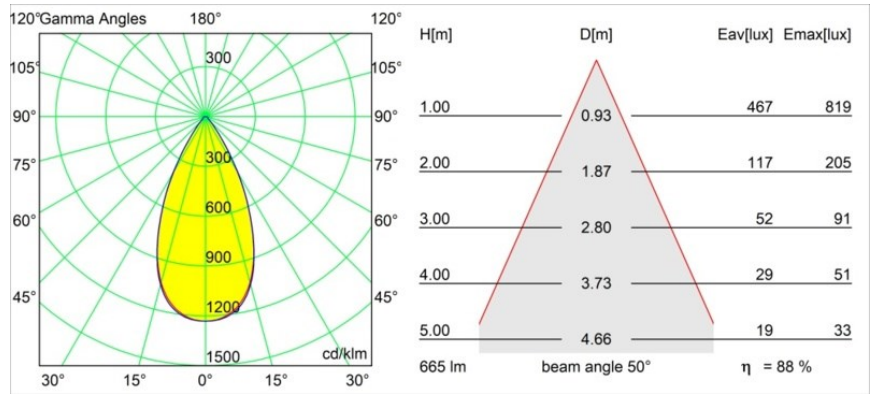

### Spezifikationen

Material	13740038
Typ der Lichtquelle	LED
LED Typ	BRIDGELUX WARMDIM 8W
LED-Technologie	COB-LED
CRI	Min. 95
Farbtemperatur	1800-3000K (Warm Dim)
Lebensdauer	L90B10 bei 50.000 Stunden
Leuchtmittel enthalten	Ja
Anzahl Lichtquellen	1
CIE-Fluxcode	92 97 99 100 89
Binning (SDCM)	3
Lichtrichtung	Abwärts
Optik	Kollimator
Gemessene Abstrahlwinkel (°)	50,0
Eingangsspannung	Konstantstrom-Treiber erforderlich
Schutzklasse	III
Schutzart	55
Glühdrahtprüfung (°C)	850
Innen/Außen	Innen
Anwendung	Decke, Wand
Montage	Einbau
Ausschnittgröße (mm)	ø68 for Frame Recessed; ø89 for Frame Recessed TrimLess
Einbautiefe (mm)	110,0
Verstellbarkeit	Not Applicable
Abstand zum beleuchteten Objekt (m)	0,1
Primärfarbe & Primäres Finish	Weiß, Matt
Bruttogewicht (g)	146,0
Antriebsstrom (mA)	250
Min. forward voltage (Vf)	29,5
Max. forward voltage (Vf)	35,8
Connected load (W)	8,3
Lichtstrom pro Lampe (lm)	589
Effizienz (lm/W)	71
UGR	25

---

Bemerkung

- Tetrix Recessed Ring oder Tube Surface nicht enthalten
  - Dies ist kein vollständiges Produkt. Es wird ein Tetrix Recessed Ring oder Tube Surface benötigt.
  - Dies ist kein vollständiges Produkt. Es wird ein Tetrix Recessed Ring oder Tube Surface benötigt.
-

**TM30 & CRI Diagramm**

**Lichtverteilung und Lichtverteilungskurve**

**Optisches Zubehör**

**13515132** Honeycomb 33 Black Structure

**13515038** Snoot 32 White Matt  
**13515032** Snoot 32 Black Structure