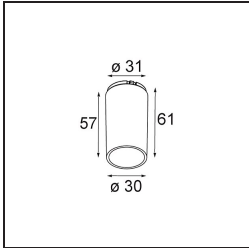

### Spezifikationen

Material	13740038
Typ der Lichtquelle	LED
LED Typ	BRIDGELUX WARMDIM 8W
LED-Technologie	COB-LED
CRI	Min. 95
Farbtemperatur	1800-3000K (Warm Dim)
Lebensdauer	L90B10 bei 50.000 Stunden
Leuchtmittel enthalten	Ja
Anzahl Lichtquellen	1
CIE-Fluxcode	92 97 99 100 89
Binning (SDCM)	3
Lichtrichtung	Abwärts
Optik	Kollimator
Gemessene Abstrahlwinkel (°)	50,0
Eingangsspannung	Konstantstrom-Treiber erforderlich
Schutzklasse	III
Schutzart	55
Glühdrahtprüfung (°C)	850
Innen/Außen	Innen
Anwendung	Decke, Wand
Montage	Einbau
Ausschnittgröße (mm)	ø68 for Frame Recessed; ø89 for Frame Recessed TrimLess
Einbautiefe (mm)	110,0
Verstellbarkeit	Not Applicable
Abstand zum beleuchteten Objekt (m)	0,1
Primärfarbe & Primäres Finish	Weiß, Matt
Bruttogewicht (g)	146,0
Antriebsstrom (mA)	250
Min. forward voltage (Vf)	29,5
Max. forward voltage (Vf)	35,8
Connected load (W)	8,3
Lichtstrom pro Lampe (lm)	589
Effizienz (lm/W)	71
UGR	25

---

Bemerkung

- Tetrix Recessed Ring oder Tube Surface nicht enthalten
  - Dies ist kein vollständiges Produkt. Es wird ein Tetrix Recessed Ring oder Tube Surface benötigt.
  - Dies ist kein vollständiges Produkt. Es wird ein Tetrix Recessed Ring oder Tube Surface benötigt.
-

**TM30 & CRI Diagramm**

**Lichtverteilung und Lichtverteilungskurve**

**Optisches Zubehör**

**13515132** Honeycomb 33 Black Structure

**13515038** Snoot 32 White Matt  
**13515032** Snoot 32 Black Structure