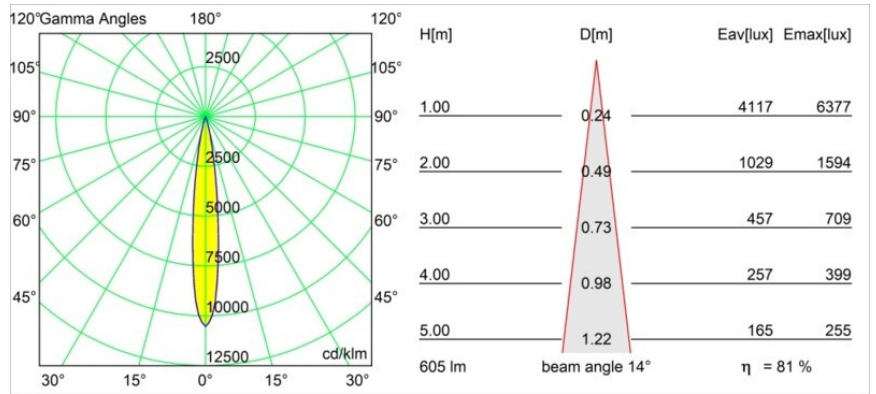

Lichtspreiding & Stralingsdiagram