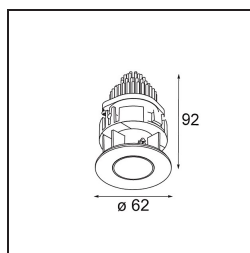

Datum
Klant
Project
Soort

Tetrix Pinhole Recessed 62 1x IP55 LED 4000K Spot DE Black Matt

Specificaties

Materiaal	13734283
Type Lichtbron	LED
LED type	CITIZEN CLU7A3
LED technologie	Led-COB
CRI	Min. 90
Kleurtemperatuur	4000K
Levensduur	L90B10 bij 50.000 Uur
Lamp inbegrepen	Ja
Aantal Lichtbronnen	1
CIE-fluxcode	100 100 100 100 82
Binning (SDCM)	2
Lichtrichting	Omlaag
Optisch	Collimator
Gemeten gradenbundel (°)	14,0
Ingangsspanning	Aandrijving Gelijkstroom Vereist
Elektriciteitsklasse	III
IP-klasse	55
Gloeidraadtest (°C)	850
Binnen/Buiten	Binnen
Toepassing	Plafond, Wand
Montage	Inbouw
Inbouwopening (mm)	ø68 for Frame Recessed; ø89 for Frame Recessed TrimLess
Montagediepte (mm)	110,0
Verstelbaarheid	Not Applicable
Afstand tot Verlicht Voorwerp (m)	0,1
Primaire Kleur & Primaire Afwerking	Zwart, Mat
Brutogewicht (g)	148,0
Stroom driver (mA)	350 500
Min. forward voltage (Vf)	11,2 11,2
Max. forward voltage (Vf)	13,2 13,2
Connected load (W)	4,1 6,1
Lumenoutput per lampunit (lm)	367 494
Efficiëntie (lm/W)	90 81
UGR	1 1

Een doorslaggevende lichtbundel met een opvallend ontwerp. De bredere rand van Tetrix Pinhole voegt een contrasterende aanwezigheid toe in het zwart, of gaat mooi op in het decor in het wit. De diep verzonken lichtbron zorgt voor minimale verblinding en maakt kleine zones, inhammen of leeshoeken nog knusser. Dankzij de IP55-klasse is Tetrix Pinhole ideaal voor natte en vochtige omgevingen.

Opmerking	<ul style="list-style-type: none">• Tetrix Recessed Ring of Tube Surface niet inbegrepen• Dit is geen compleet product. Een Tetrix Recessed Ring of Tube Surface is vereist.• Dit is geen compleet product. Een Tetrix Recessed Ring of Tube Surface is vereist.
-----------	--