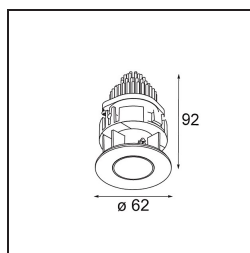

Date
Customer
Project
Type

Tetrix Pinhole Recessed 62 1x IP55 LED 4000K Spot DE Black Matt

Specifications

Materiale	13734283
Tipo di Sorgente	LED
Tipologia LED	CITIZEN CLU7A3
Tecnologie LED	COB
CRI	Min. 90
Temperatura di colore della luce	4000K
Vita utile	L90B10 @50.000 ore
Lampadina inclusa	Sì
Numero di fonte luminosa	1
Codice di flusso CIE	100 100 100 100 82
Binning (SDCM)	2
Direzione della luce	Diretta
Ottiche	Collimatore
Fascio misurato (°)	14,0
Volt in ingresso	Necessario driver a corrente costante
Classificazione elettrica	III
Grado IP	55
Test filo a caldo (°C)	850
Interno/Esterno	Interno
Applicazione	Soffitto, Parete
Montaggio	Incassato
Foro d'incasso (mm)	ø68 for Frame Recessed; ø89 for Frame Recessed TrimLess
Profondità di montaggio (mm)	110,0
Orientabilità	Not Applicable
Distanza dall'oggetto illuminato (m)	0,1
Colore primario & Finitura primaria	Nero, Opaca
Peso lordo (g)	148,0
Corrente di azionamento (mA)	350 500
Min. forward voltage (Vf)	11,2 11,2
Max. forward voltage (Vf)	13,2 13,2
Connected load (W)	4,1 6,1
Flusso luminoso per lampade (lm)	367 494
Efficienza (lm/W)	90 81

Un fascio di luce deciso dal design inconfondibile. La finitura larga di Tetrix Pinhole aggiunge contrasto nella versione nera, o si fonde perfettamente nella versione bianca. La sua sorgente luminosa incassata in profondità riduce al minimo l'abbagliamento e rende ancora più accoglienti i piccoli spazi, i luoghi appartati o gli angoli lettura. Il grado di protezione IP55 rende Tetrix Pinhole ideale per gli ambienti umidi e bagnati.

Livello abbagliamento	1	1
Remark	<ul style="list-style-type: none">• Tetrix Recessed Ring o Tube Surface non incluso• Questo non è un prodotto completo. È necessario un Tetrix Recessed Ring o Tube Surface.• Questo non è un prodotto completo. È necessario un Tetrix Recessed Ring o Tube Surface.	