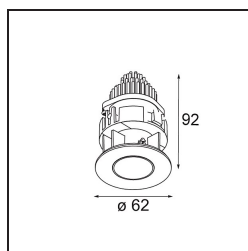

Tetrix Pinhole Recessed 62 1x IP55 LED 4000K Spot DE Black Matt

Un faisceau lumineux net généré par un design singulier. Le bord de Tetrix Pinhole ajoute une présence contrastée en noir, ou se fond harmonieusement en blanc. Sa source de lumière encastrée en profondeur limite l'éblouissement et rend les petits espaces, recoins ou coins de lecture encore plus confortables. Avec un indice de protection IP55, Tetrix Pinhole est idéal pour les espaces humides et les pièces d'eau.

Caractéristiques

Matériaux	13734283
Type de Source Lumineuse	LED
Type de LED	CITIZEN CLU7A3
Technologie LED	LED COB
CRI	Min. 90
Température de Couleur	4000K
Durée de Vie	L90B10 à 50 000 heures
Ampoule incluse	Oui
Nombre de Sources Lumineuses	1
Code de flux CIE	100 100 100 100 82
Groupe ment (SDCM)	2
Direction de la Lumière	Bas
Optique	Collimateur
Faisceau mesuré (°)	14,0
Tension d'Entrée	Driver à Courant Constant Requis
Classe Électrique	III
Indice de protection IP	55
Essai au fil incandescent (°C)	850
Intérieur/extérieur	Intérieur
Application	Plafond, Mur
Montage	Encastré
Taille de découpe (mm)	ø68 for Frame Recessed; ø89 for Frame Recessed TrimLess
Profondeur de montage (mm)	110,0
Ajustabilité	Not Applicable
Distance avec l'Objet Éclairé (m)	0,1
Couleur Principale & Finition Principale	Noir, Mat
Poids brut (g)	148,0
Courant du driver (mA)	350 500
Min. forward voltage (Vf)	11,2 11,2
Max. forward voltage (Vf)	13,2 13,2
Connected load (W)	4,1 6,1
Flux lumineux par lampe (lm)	367 494
Efficacité (lm/W)	90 81

UGR	1	1
Commentaire	<ul style="list-style-type: none">• Tetrix Recessed Ring ou Tube Surface non inclus• Ceci n'est pas un produit complet. Un Tetrix Recessed Ring ou Tube Surface est requis.• Ceci n'est pas un produit complet. Un Tetrix Recessed Ring ou Tube Surface est requis.	