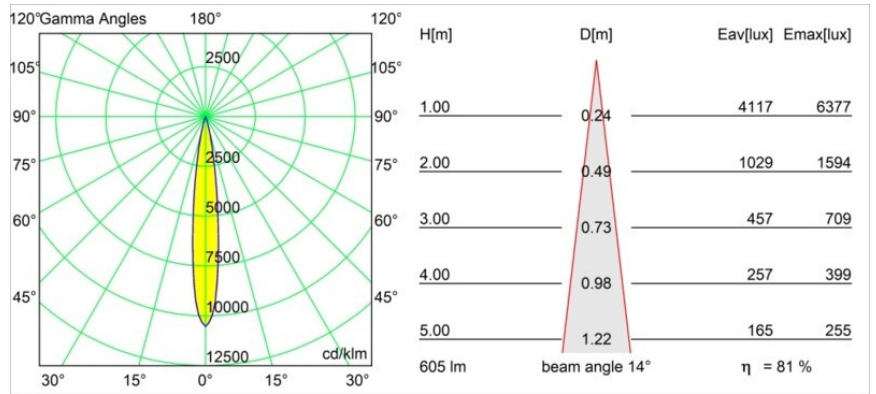

Distribution de Lumière & Schéma de Faisceau