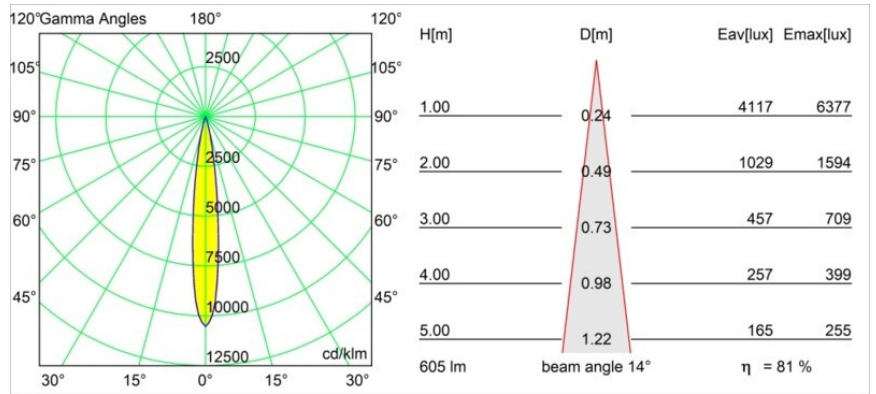

Light distribution & beam diagram