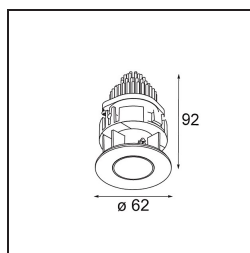

Date
Customer
Project
Type

Tetrix Pinhole Recessed 62 1x IP55 LED 4000K Spot DE Black Matt

Specifications

Material	13734283
Tipo de fuente de luz	LED
Tipo de LED	CITIZEN CLU7A3
Tecnología LED	COB LED
CRI	Min. 90
Temperatura del color	4000K
Vida Útil	L90B10 @50.000 horas
Lámpara Incluida	Sí
Número de fuentes de luz	1
Código de flujo CIE	100 100 100 100 82
Binning (SDCM)	2
Dirección de la luz	Directo
Óptica	Colimador
Ángulo de Apertura medido (°)	14,0
Voltaje de entrada	Driver de corriente constante requerido
Clasificación eléctrica	III
Clasificación del IP	55
Clasificación de hilo incandescente (°C)	850
Interior/Exterior	Interior
Aplicación	Techo, Pared
Montaje	Empotrado
Tamaño de corte (mm)	ø68 for Frame Recessed; ø89 for Frame Recessed TrimLess
Profundidad de montaje (mm)	110,0
Ajustabilidad	Not Applicable
Distancia al objeto iluminado (m)	0,1
Color principal & Acabado principal	Negro, Mate
Peso bruto (g)	148,0
Corriente de accionamiento (mA)	350 500
Min. forward voltage (Vf)	11,2 11,2
Max. forward voltage (Vf)	13,2 13,2
Connected load (W)	4,1 6,1
Flujo luminoso por lámpara (lm)	367 494

Un haz de luz contundente proveniente de un diseño distinguido. El borde un tanto ancho de Tetrix Pinhole confiere a la luminaria una presencia contrastante en negro o alta capacidad de integración en blanco. Su fuente de luz de empotrado profundo minimiza el brillo y crea un ambiente muy acogedor en espacios pequeños, alcobillas y rincones de lectura. Con certificación IP55, Tetrix Pinhole es ideal en espacios húmedos.

Eficacia (lm/W)	90	81
Índice de deslumbramiento	1	1
Remark	<ul style="list-style-type: none">• Tetrix Recessed Ring o Tube Surface no incluido• Este no es un producto completo. Se necesita un Tetrix Recessed Ring o Tube Surface.• Este no es un producto completo. Se necesita un Tetrix Recessed Ring o Tube Surface.	