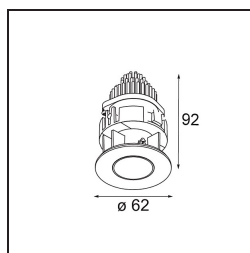

Datum
Kunde
Projekt
Art

Tetrix Pinhole Recessed 62 1x IP55 LED 4000K Spot DE Black Matt

Ein markanter Lichtstrahl von einem unverwechselbaren Design. Die breite Einfassung der Tetrix Pinhole setzt in Schwarz einen kontrastreichen Akzent und fügt sich in Weiß harmonisch ein. Ihre tief eingelassene Lichtquelle minimiert die Blendung und macht kleine Bereiche, Nischen oder Leseecken noch gemütlicher. Dank der Schutzart IP55 ist die Tetrix Pinhole ideal für Nass- und Feuchträume geeignet.

Spezifikationen

Material	13734283
Typ der Lichtquelle	LED
LED Typ	CITIZEN CLU7A3
LED-Technologie	COB-LED
CRI	Min. 90
Farbtemperatur	4000K
Lebensdauer	L90B10 bei 50.000 Stunden
Leuchtmittel enthalten	Ja
Anzahl Lichtquellen	1
CIE-Fluxcode	100 100 100 100 82
Binning (SDCM)	2
Lichtrichtung	Abwärts
Optik	Kollimator
Gemessene Abstrahlwinkel (°)	14,0
Eingangsspannung	Konstantstrom-Treiber erforderlich
Schutzklasse	III
Schutzart	55
Glühdrahtprüfung (°C)	850
Innen/Außen	Innen
Anwendung	Decke, Wand
Montage	Einbau
Ausschnittgröße (mm)	ø68 for Frame Recessed; ø89 for Frame Recessed TrimLess
Einbautiefe (mm)	110,0
Verstellbarkeit	Not Applicable
Abstand zum beleuchteten Objekt (m)	0,1
Primärfarbe & Primäres Finish	Schwarz, Matt
Bruttogewicht (g)	148,0
Antriebsstrom (mA)	350 500
Min. forward voltage (Vf)	11,2 11,2
Max. forward voltage (Vf)	13,2 13,2
Connected load (W)	4,1 6,1
Lichtstrom pro Lampe (lm)	367 494
Effizienz (lm/W)	90 81
UGR	1 1

Spezifikationen

Bemerkung	<ul style="list-style-type: none">• Tetrix Recessed Ring oder Tube Surface nicht enthalten• Dies ist kein vollständiges Produkt. Es wird ein Tetrix Recessed Ring oder Tube Surface benötigt.• Dies ist kein vollständiges Produkt. Es wird ein Tetrix Recessed Ring oder Tube Surface benötigt.
-----------	--