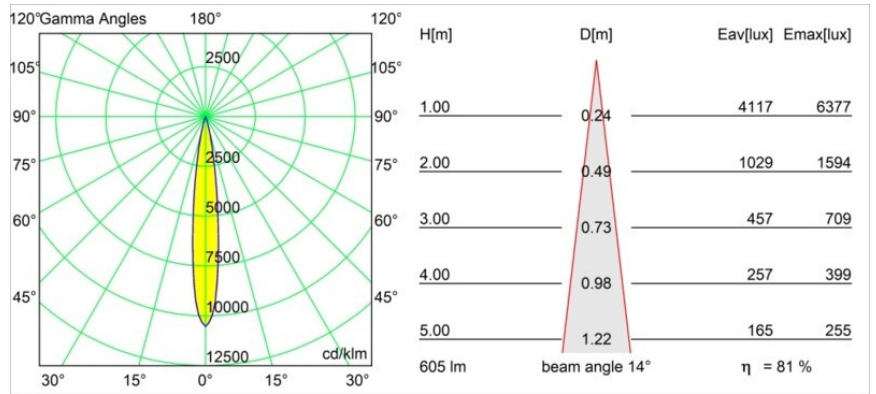

Lichtverteilung und Lichtverteilungskurve