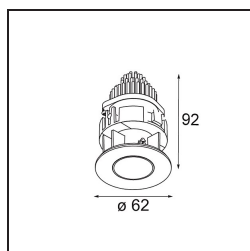

### Specificaties

Materiaal	13734238
Type Lichtbron	LED
LED type	CITIZEN CLU7A3
LED technologie	Led-COB
CRI	Min. 90
Kleurtemperatuur	4000K
Levensduur	L90B10 bij 50.000 Uur
Lamp inbegrepen	Ja
Aantal Lichtbronnen	1
CIE-fluxcode	100 100 100 100 82
Binning (SDCM)	2
Lichtrichting	Omlaag
Optisch	Collimator
Gemeten gradenbundel (°)	14,0
Ingangsspanning	Aandrijving Gelijkstroom Vereist
Elektriciteitsklasse	III
IP-klasse	55
Gloeidraadtest (°C)	850
Binnen/Buiten	Binnen
Toepassing	Plafond, Wand
Montage	Inbouw
Inbouwopening (mm)	ø68 for Frame Recessed; ø89 for Frame Recessed TrimLess
Montagediepte (mm)	110,0
Verstelbaarheid	Not Applicable
Afstand tot Verlicht Voorwerp (m)	0,1
Primaire Kleur & Primaire Afwerking	Wit, Mat
Brutogewicht (g)	148,0
Stroom driver (mA)	350      500
Min. forward voltage (Vf)	11,2      11,2
Max. forward voltage (Vf)	13,2      13,2
Connected load (W)	4,1      6,1
Lumenoutput per lampunit (lm)	367      494
Efficiëntie (lm/W)	90      81
UGR	1      1

---

Opmerking	<ul style="list-style-type: none"><li>• Tetrix Recessed Ring of Tube Surface niet inbegrepen</li><li>• Dit is geen compleet product. Een Tetrix Recessed Ring of Tube Surface is vereist.</li><li>• Dit is geen compleet product. Een Tetrix Recessed Ring of Tube Surface is vereist.</li></ul>
-----------	--------------------------------------------------------------------------------------------------------------------------------------------------------------------------------------------------------------------------------------------------------------------------------------------------