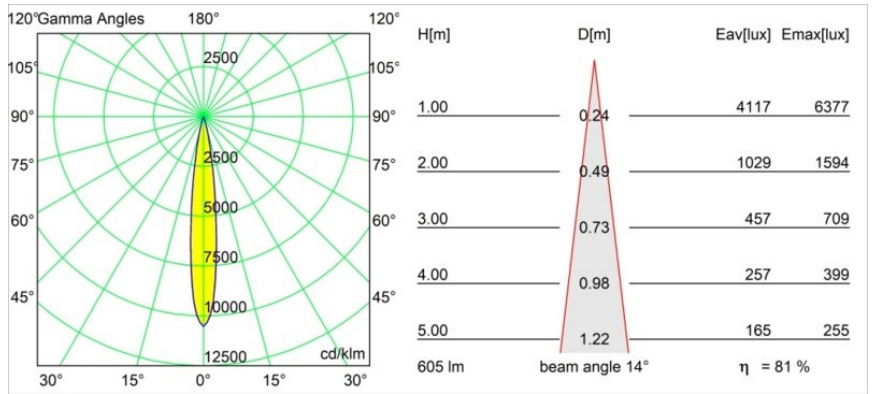

Light distribution & beam diagram