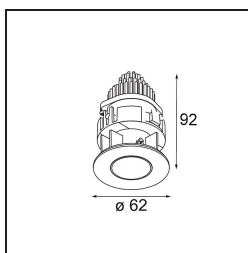

Date
Customer
Project
Type

*Tetrix Pinhole Recessed 62 1x IP55 LED 4000K Spot DE White Matt*

Un fascio di luce deciso dal design inconfondibile. La finitura larga di Tetrix Pinhole aggiunge contrasto nella versione nera, o si fonde perfettamente nella versione bianca. La sua sorgente luminosa incassata in profondità riduce al minimo l'abbagliamento e rende ancora più accoglienti i piccoli spazi, i luoghi appartati o gli angoli lettura. Il grado di protezione IP55 rende Tetrix Pinhole ideale per gli ambienti umidi e bagnati.

### Specifications

Materiale	13734238
Tipo di Sorgente	LED
Tipologia LED	CITIZEN CLU7A3
Tecnologie LED	COB
CRI	Min. 90
Temperatura di colore della luce	4000K
Vita utile	L90B10 @50.000 ore
Lampadina inclusa	Sì
Numero di fonte luminosa	1
Codice di flusso CIE	100 100 100 100 82
Binning (SDCM)	2
Direzione della luce	Diretta
Ottiche	Collimatore
Fascio misurato (°)	14,0
Volt in ingresso	Necessario driver a corrente costante
Classificazione elettrica	III
Grado IP	55
Test filo a caldo (°C)	850
Interno/Esterno	Interno
Applicazione	Soffitto, Parete
Montaggio	Incassato
Foro d'incasso (mm)	ø68 for Frame Recessed; ø89 for Frame Recessed TrimLess
Profondità di montaggio (mm)	110,0
Orientabilità	Not Applicable
Distanza dall'oggetto illuminato (m)	0,1
Colore primario & Finitura primaria	Bianco, Opaca
Peso lordo (g)	148,0
Corrente di azionamento (mA)	350      500
Min. forward voltage (Vf)	11,2      11,2
Max. forward voltage (Vf)	13,2      13,2
Connected load (W)	4,1      6,1
Flusso luminoso per lampade (lm)	367      494
Efficienza (lm/W)	90      81

---

Livello abbagliamento	1	1
Remark	<ul style="list-style-type: none"><li>• Tetrix Recessed Ring o Tube Surface non incluso</li><li>• Questo non è un prodotto completo. È necessario un Tetrix Recessed Ring o Tube Surface.</li><li>• Questo non è un prodotto completo. È necessario un Tetrix Recessed Ring o Tube Surface.</li></ul>	