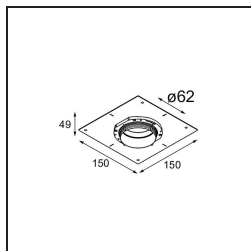

Caractéristiques

Matériaux	13734238
Type de Source Lumineuse	LED
Type de LED	CITIZEN CLU7A3
Technologie LED	LED COB
CRI	Min. 90
Température de Couleur	4000K
Durée de Vie	L90B10 à 50 000 heures
Ampoule incluse	Oui
Nombre de Sources Lumineuses	1
Code de flux CIE	100 100 100 100 82
Groupe (SDCM)	2
Direction de la Lumière	Bas
Optique	Collimateur
Faisceau mesuré (°)	14,0
Tension d'Entrée	Driver à Courant Constant Requis
Classe Électrique	III
Indice de protection IP	55
Essai au fil incandescent (°C)	850
Intérieur/extérieur	Intérieur
Application	Plafond, Mur
Montage	Encastré
Taille de découpe (mm)	ø68 for Frame Recessed; ø89 for Frame Recessed TrimLess
Profondeur de montage (mm)	110,0
Ajustabilité	Not Applicable
Distance avec l'Objet Éclairé (m)	0,1
Couleur Principale & Finition Principale	Blanc, Mat
Poids brut (g)	148,0
Courant du driver (mA)	350 500
Min. forward voltage (Vf)	11,2 11,2
Max. forward voltage (Vf)	13,2 13,2
Connected load (W)	4,1 6,1
Flux lumineux par lampe (lm)	367 494
Efficacité (lm/W)	90 81

TM30 & CRI diagrammes

Distribution de Lumière & Schéma de Faisceau

Diagrammes

Accessoires d'Eclairage optiques

13515038 Snoot 32 White Matt
13515032 Snoot 32 Black Structure

13515132 Honeycomb 33 Black Structure

13515232 Light Cone 44 Black Structure
13515238 Light Cone 44 White Matt

Accessoires d'Eclairage d'installation

13510083 Ring Recessed 62 1x IP55 Black Matt
13510038 Ring Recessed 62 1x IP55 White Matt

13515430 Ring Recessed Trimless 62 1x