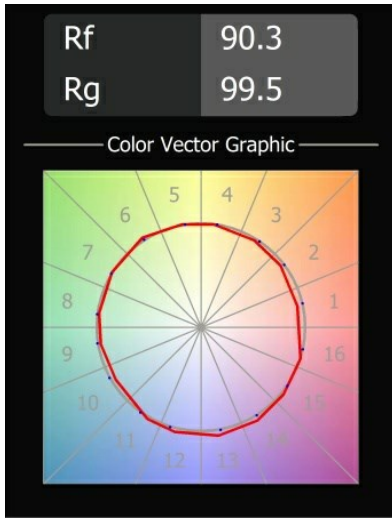

TM30 & CRI diagrammes