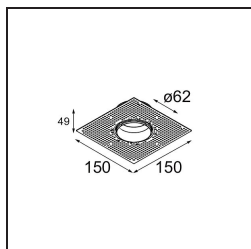

12293230 Plaster Kit Trimless 150x150 - 62 1x