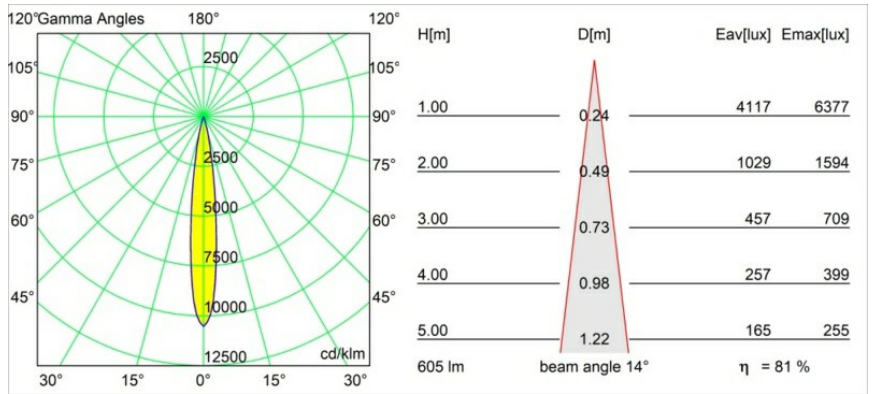

Distribution de Lumière & Schéma de Faisceau