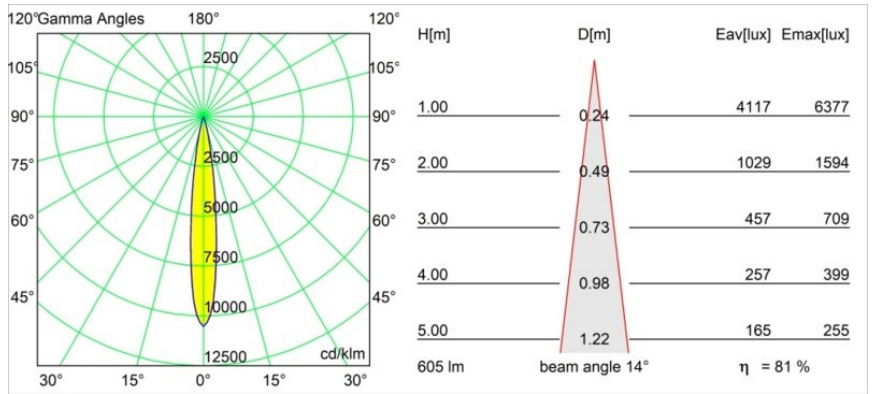

Distribution de Lumière & Schéma de Faisceau