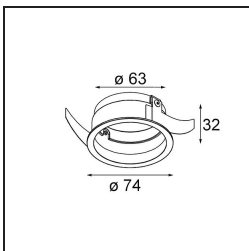

Accessoires d'Eclairage d'installation

13510083 Ring Recessed 62 1x IP55 Black Matt
13510038 Ring Recessed 62 1x IP55 White Matt