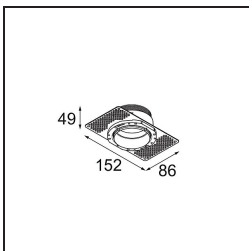

13515430 Ring Recessed Trimless 62 1x