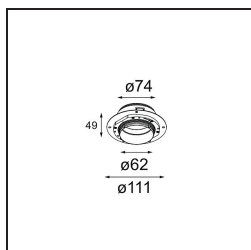

13515630 Concrete Ring 62 Standard Installation Housing