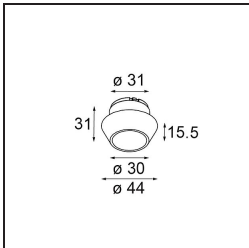

TM30 & CRI diagrammes

Distribution de Lumière & Schéma de Faisceau

Diagrammes

Accessoires d'Eclairage optiques

13515038 Snoot 32 White Matt
13515032 Snoot 32 Black Structure

13515132 Honeycomb 33 Black Structure