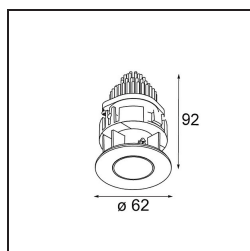

Date
Client
Projet
Type

Tetrix Pinhole Recessed 62 1x IP55 LED 4000K Spot DE White Matt

Un faisceau lumineux net généré par un design singulier. Le bord de Tetrix Pinhole ajoute une présence contrastée en noir, ou se fond harmonieusement en blanc. Sa source de lumière encastrée en profondeur limite l'éblouissement et rend les petits espaces, recoins ou coins de lecture encore plus confortables. Avec un indice de protection IP55, Tetrix Pinhole est idéal pour les espaces humides et les pièces d'eau.

Caractéristiques

Matériaux	13734238
Type de Source Lumineuse	LED
Type de LED	CITIZEN CLU7A3
Technologie LED	LED COB
CRI	Min. 90
Température de Couleur	4000K
Durée de Vie	L90B10 à 50 000 heures
Ampoule incluse	Oui
Nombre de Sources Lumineuses	1
Code de flux CIE	100 100 100 100 82
Groupe (SDCM)	2
Direction de la Lumière	Bas
Optique	Collimateur
Faisceau mesuré (°)	14,0
Tension d'Entrée	Driver à Courant Constant Requis
Classe Électrique	III
Indice de protection IP	55
Essai au fil incandescent (°C)	850
Intérieur/extérieur	Intérieur
Application	Plafond, Mur
Montage	Encastré
Taille de découpe (mm)	ø68 for Frame Recessed; ø89 for Frame Recessed TrimLess
Profondeur de montage (mm)	110,0
Ajustabilité	Not Applicable
Distance avec l'Objet Éclairé (m)	0,1
Couleur Principale & Finition Principale	Blanc, Mat
Poids brut (g)	148,0
Courant du driver (mA)	350 500
Min. forward voltage (Vf)	11,2 11,2
Max. forward voltage (Vf)	13,2 13,2
Connected load (W)	4,1 6,1
Flux lumineux par lampe (lm)	367 494
Efficacité (lm/W)	90 81

UGR	1	1
Commentaire	<ul style="list-style-type: none">• Tetrix Recessed Ring ou Tube Surface non inclus• Ceci n'est pas un produit complet. Un Tetrix Recessed Ring ou Tube Surface est requis.• Ceci n'est pas un produit complet. Un Tetrix Recessed Ring ou Tube Surface est requis.	