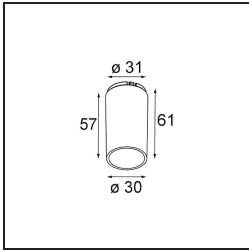

Caractéristiques

Matériaux	13734238
Type de Source Lumineuse	LED
Type de LED	CITIZEN CLU7A3
Technologie LED	LED COB
CRI	Min. 90
Température de Couleur	4000K
Durée de Vie	L90B10 à 50 000 heures
Ampoule incluse	Oui
Nombre de Sources Lumineuses	1
Code de flux CIE	100 100 100 100 82
Groupe (SDCM)	2
Direction de la Lumière	Bas
Optique	Collimateur
Faisceau mesuré (°)	14,0
Tension d'Entrée	Driver à Courant Constant Requis
Classe Électrique	III
Indice de protection IP	55
Essai au fil incandescent (°C)	850
Intérieur/extérieur	Intérieur
Application	Plafond, Mur
Montage	Encastré
Taille de découpe (mm)	ø68 for Frame Recessed; ø89 for Frame Recessed TrimLess
Profondeur de montage (mm)	110,0
Ajustabilité	Not Applicable
Distance avec l'Objet Éclairé (m)	0,1
Couleur Principale & Finition Principale	Blanc, Mat
Poids brut (g)	148,0
Courant du driver (mA)	350 500
Min. forward voltage (Vf)	11,2 11,2
Max. forward voltage (Vf)	13,2 13,2
Connected load (W)	4,1 6,1
Flux lumineux par lampe (lm)	367 494
Efficacité (lm/W)	90 81

TM30 & CRI diagrammes

Distribution de Lumière & Schéma de Faisceau

Diagrammes

Accessoires d'Eclairage optiques

13515038 Snoot 32 White Matt
13515032 Snoot 32 Black Structure

13515132 Honeycomb 33 Black Structure