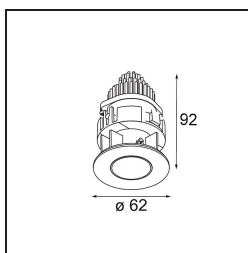

Date
Client
Projet
Type

Tetrix Pinhole Recessed 62 1x IP55 LED 4000K Spot DE White Matt

Un faisceau lumineux net généré par un design singulier. Le bord de Tetrix Pinhole ajoute une présence contrastée en noir, ou se fond harmonieusement en blanc. Sa source de lumière encastrée en profondeur limite l'éblouissement et rend les petits espaces, recoins ou coins de lecture encore plus confortables. Avec un indice de protection IP55, Tetrix Pinhole est idéal pour les espaces humides et les pièces d'eau.

Caractéristiques

Matériaux	13734238
Type de Source Lumineuse	LED
Type de LED	CITIZEN CLU7A3
Technologie LED	LED COB
CRI	Min. 90
Température de Couleur	4000K
Durée de Vie	L90B10 à 50 000 heures
Ampoule incluse	Oui
Nombre de Sources Lumineuses	1
Code de flux CIE	100 100 100 100 82
Groupe (SDCM)	2
Direction de la Lumière	Bas
Optique	Collimateur
Faisceau mesuré (°)	14,0
Tension d'Entrée	Driver à Courant Constant Requis
Classe Électrique	III
Indice de protection IP	55
Essai au fil incandescent (°C)	850
Intérieur/extérieur	Intérieur
Application	Plafond, Mur
Montage	Encastré
Taille de découpe (mm)	ø68 for Frame Recessed; ø89 for Frame Recessed TrimLess
Profondeur de montage (mm)	110,0
Ajustabilité	Not Applicable
Distance avec l'Objet Éclairé (m)	0,1
Couleur Principale & Finition Principale	Blanc, Mat
Poids brut (g)	148,0
Courant du driver (mA)	350 500
Min. forward voltage (Vf)	11,2 11,2
Max. forward voltage (Vf)	13,2 13,2
Connected load (W)	4,1 6,1
Flux lumineux par lampe (lm)	367 494
Efficacité (lm/W)	90 81

UGR	1	1
Commentaire	<ul style="list-style-type: none">• Tetrix Recessed Ring ou Tube Surface non inclus• Ceci n'est pas un produit complet. Un Tetrix Recessed Ring ou Tube Surface est requis.• Ceci n'est pas un produit complet. Un Tetrix Recessed Ring ou Tube Surface est requis.	