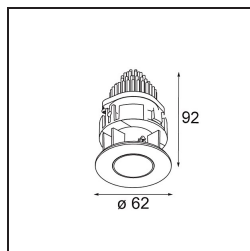

Date
Customer
Project
Type

Tetrix Pinhole Recessed 62 1x IP55 LED 4000K Spot DE White Matt

Specifications

Material	13734238
Tipo de fuente de luz	LED
Tipo de LED	CITIZEN CLU7A3
Tecnología LED	COB LED
CRI	Min. 90
Temperatura del color	4000K
Vida Útil	L90B10 @50.000 horas
Lámpara Incluida	Sí
Número de fuentes de luz	1
Código de flujo CIE	100 100 100 100 82
Binning (SDCM)	2
Dirección de la luz	Directo
Óptica	Colimador
Ángulo de Apertura medido (°)	14,0
Voltaje de entrada	Driver de corriente constante requerido
Clasificación eléctrica	III
Clasificación del IP	55
Clasificación de hilo incandescente (°C)	850
Interio/Exterior	Interior
Aplicación	Techo, Pared
Montaje	Empotrado
Tamaño de corte (mm)	ø68 for Frame Recessed; ø89 for Frame Recessed TrimLess
Profundidad de montaje (mm)	110,0
Ajustabilidad	Not Applicable
Distancia al objeto iluminado (m)	0,1
Color principal & Acabado principal	Blanco, Mate
Peso bruto (g)	148,0
Corriente de accionamiento (mA)	350 500
Min. forward voltage (Vf)	11,2 11,2
Max. forward voltage (Vf)	13,2 13,2
Connected load (W)	4,1 6,1
Flujo luminoso por lámpara (lm)	367 494

Un haz de luz contundente proveniente de un diseño distinguido. El borde un tanto ancho de Tetrix Pinhole confiere a la luminaria una presencia contrastante en negro o alta capacidad de integración en blanco. Su fuente de luz de empotrado profundo minimiza el brillo y crea un ambiente muy acogedor en espacios pequeños, alcobillas y rincones de lectura. Con certificación IP55, Tetrix Pinhole es ideal en espacios húmedos.

Eficacia (lm/W)	90	81
Índice de deslumbramiento	1	1
Remark	<ul style="list-style-type: none">• Tetrix Recessed Ring o Tube Surface no incluido• Este no es un producto completo. Se necesita un Tetrix Recessed Ring o Tube Surface.• Este no es un producto completo. Se necesita un Tetrix Recessed Ring o Tube Surface.	