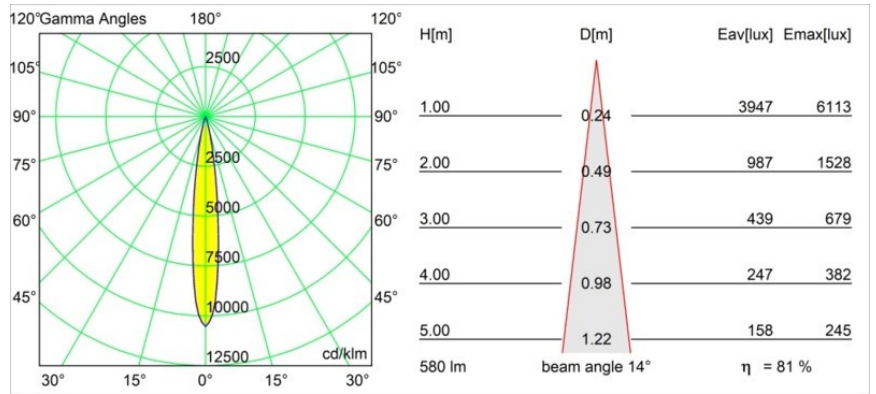

Lichtspreiding & Stralingsdiagram