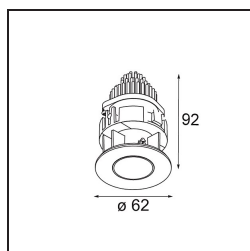

Datum
Klant
Project
Soort

Tetrix Pinhole Recessed 62 1x IP55 LED 3000K Spot DE Black Matt

Specificaties

Materiaal	13734183
Type Lichtbron	LED
LED type	CITIZEN CLU7A3
LED technologie	Led-COB
CRI	Min. 90
Kleurtemperatuur	3000K
Levensduur	L90B10 bij 50.000 Uur
Lamp inbegrepen	Ja
Aantal Lichtbronnen	1
CIE-fluxcode	100 100 100 100 82
Binning (SDCM)	2
Lichtrichting	Omlaag
Optisch	Collimator
Gemeten gradenbundel (°)	14,0
Ingangsspanning	Aandrijving Gelijkstroom Vereist
Elektriciteitsklasse	III
IP-klasse	55
Gloeidraadtest (°C)	850
Binnen/Buiten	Binnen
Toepassing	Plafond, Wand
Montage	Inbouw
Inbouwopening (mm)	ø68 for Frame Recessed; ø89 for Frame Recessed TrimLess
Montagediepte (mm)	110,0
Verstelbaarheid	Not Applicable
Afstand tot Verlicht Voorwerp (m)	0,1
Primaire Kleur & Primaire Afwerking	Zwart, Mat
Brutogewicht (g)	148,0
Stroom driver (mA)	350 500
Min. forward voltage (Vf)	11,2 11,2
Max. forward voltage (Vf)	13,2 13,2
Connected load (W)	4,1 6,1
Lumenoutput per lampunit (lm)	353 474
Efficiëntie (lm/W)	86 78
UGR	1 1

Een doorslaggevende lichtbundel met een opvallend ontwerp. De bredere rand van Tetrix Pinhole voegt een contrasterende aanwezigheid toe in het zwart, of gaat mooi op in het decor in het wit. De diep verzonken lichtbron zorgt voor minimale verblinding en maakt kleine zones, inhammen of leeshoeken nog knusser. Dankzij de IP55-klasse is Tetrix Pinhole ideaal voor natte en vochtige omgevingen.

Opmerking	<ul style="list-style-type: none">• Tetrix Recessed Ring of Tube Surface niet inbegrepen• Dit is geen compleet product. Een Tetrix Recessed Ring of Tube Surface is vereist.• Dit is geen compleet product. Een Tetrix Recessed Ring of Tube Surface is vereist.
-----------	--