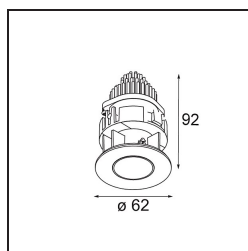

Date
Customer
Project
Type

Tetrix Pinhole Recessed 62 1x IP55 LED 3000K Spot DE Black Matt

Un haz de luz contundente proveniente de un diseño distinguido. El borde un tanto ancho de Tetrix Pinhole confiere a la luminaria una presencia contrastante en negro o alta capacidad de integración en blanco. Su fuente de luz de empotrado profundo minimiza el brillo y crea un ambiente muy acogedor en espacios pequeños, alcobillas y rincones de lectura. Con certificación IP55, Tetrix Pinhole es ideal en espacios húmedos.

Specifications

Material	13734183
Tipo de fuente de luz	LED
Tipo de LED	CITIZEN CLU7A3
Tecnología LED	COB LED
CRI	Min. 90
Temperatura del color	3000K
Vida Útil	L90B10 @50.000 horas
Lámpara Incluida	Sí
Número de fuentes de luz	1
Código de flujo CIE	100 100 100 100 82
Binning (SDCM)	2
Dirección de la luz	Directo
Óptica	Colimador
Ángulo de Apertura medido (°)	14,0
Voltaje de entrada	Driver de corriente constante requerido
Clasificación eléctrica	III
Clasificación del IP	55
Clasificación de hilo incandescente (°C)	850
Interio/Exterior	Interior
Aplicación	Techo, Pared
Montaje	Empotrado
Tamaño de corte (mm)	ø68 for Frame Recessed; ø89 for Frame Recessed TrimLess
Profundidad de montaje (mm)	110,0
Ajustabilidad	Not Applicable
Distancia al objeto iluminado (m)	0,1
Color principal & Acabado principal	Negro, Mate
Peso bruto (g)	148,0
Corriente de accionamiento (mA)	350 500
Min. forward voltage (Vf)	11,2 11,2
Max. forward voltage (Vf)	13,2 13,2
Connected load (W)	4,1 6,1
Flujo luminoso por lámpara (lm)	353 474

Eficacia (lm/W)	86	78
Índice de deslumbramiento	1	1
Remark	<ul style="list-style-type: none">• Tetrix Recessed Ring o Tube Surface no incluido• Este no es un producto completo. Se necesita un Tetrix Recessed Ring o Tube Surface.• Este no es un producto completo. Se necesita un Tetrix Recessed Ring o Tube Surface.	