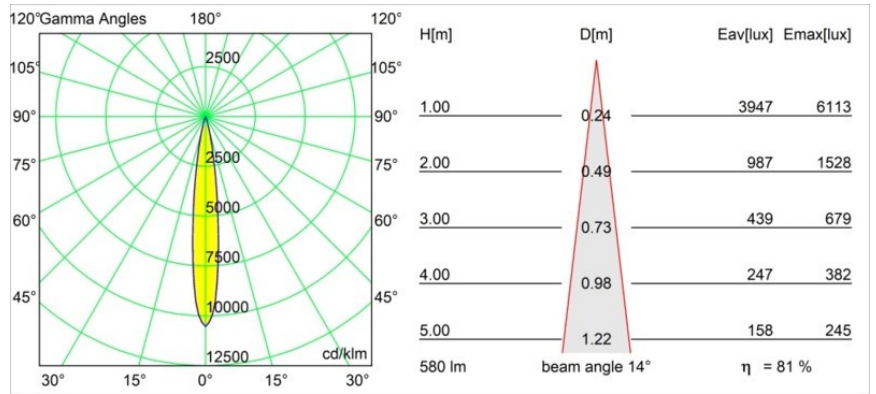

Light distribution & beam diagram