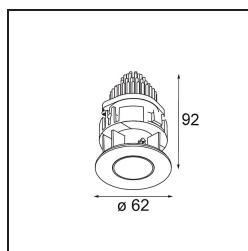

### Specificaties

Materiaal	13734138
Type Lichtbron	LED
LED type	CITIZEN CLU7A3
LED technologie	Led-COB
CRI	Min. 90
Kleurtemperatuur	3000K
Levensduur	L90B10 bij 50.000 Uur
Lamp inbegrepen	Ja
Aantal Lichtbronnen	1
CIE-fluxcode	100 100 100 100 82
Binning (SDCM)	2
Lichtrichting	Omlaag
Optisch	Collimator
Gemeten gradenbundel (°)	14,0
Ingangsspanning	Aandrijving Gelijkstroom Vereist
Elektriciteitsklasse	III
IP-klasse	55
Gloeidraadtest (°C)	850
Binnen/Buiten	Binnen
Toepassing	Plafond, Wand
Montage	Inbouw
Inbouwopening (mm)	ø68 for Frame Recessed; ø89 for Frame Recessed TrimLess
Montagediepte (mm)	110,0
Verstelbaarheid	Not Applicable
Afstand tot Verlicht Voorwerp (m)	0,1
Primaire Kleur & Primaire Afwerking	Wit, Mat
Brutogewicht (g)	148,0
Stroom driver (mA)	350      500
Min. forward voltage (Vf)	11,2      11,2
Max. forward voltage (Vf)	13,2      13,2
Connected load (W)	4,1      6,1
Lumenoutput per lampunit (lm)	353      474
Efficiëntie (lm/W)	86      78
UGR	1      1

---

Opmerking	<ul style="list-style-type: none"><li>• Tetrix Recessed Ring of Tube Surface niet inbegrepen</li><li>• Dit is geen compleet product. Een Tetrix Recessed Ring of Tube Surface is vereist.</li><li>• Dit is geen compleet product. Een Tetrix Recessed Ring of Tube Surface is vereist.</li></ul>
-----------	--