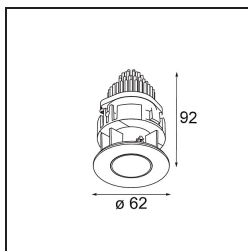

Date
Customer
Project
Type

*Tetrix Pinhole Recessed 62 1x IP55 LED 3000K Spot DE White Matt*

Un fascio di luce deciso dal design inconfondibile. La finitura larga di Tetrix Pinhole aggiunge contrasto nella versione nera, o si fonde perfettamente nella versione bianca. La sua sorgente luminosa incassata in profondità riduce al minimo l'abbagliamento e rende ancora più accoglienti i piccoli spazi, i luoghi appartati o gli angoli lettura. Il grado di protezione IP55 rende Tetrix Pinhole ideale per gli ambienti umidi e bagnati.

### Specifications

Materiale	13734138
Tipo di Sorgente	LED
Tipologia LED	CITIZEN CLU7A3
Tecnologie LED	COB
CRI	Min. 90
Temperatura di colore della luce	3000K
Vita utile	L90B10 @50.000 ore
Lampadina inclusa	Sì
Numero di fonte luminosa	1
Codice di flusso CIE	100 100 100 100 82
Binning (SDCM)	2
Direzione della luce	Diretta
Ottiche	Collimatore
Fascio misurato (°)	14,0
Volt in ingresso	Necessario driver a corrente costante
Classificazione elettrica	III
Grado IP	55
Test filo a caldo (°C)	850
Interno/Esterno	Interno
Applicazione	Soffitto, Parete
Montaggio	Incassato
Foro d'incasso (mm)	ø68 for Frame Recessed; ø89 for Frame Recessed TrimLess
Profondità di montaggio (mm)	110,0
Orientabilità	Not Applicable
Distanza dall'oggetto illuminato (m)	0,1
Colore primario & Finitura primaria	Bianco, Opaca
Peso lordo (g)	148,0
Corrente di azionamento (mA)	350      500
Min. forward voltage (Vf)	11,2      11,2
Max. forward voltage (Vf)	13,2      13,2
Connected load (W)	4,1      6,1
Flusso luminoso per lampade (lm)	353      474
Efficienza (lm/W)	86      78

---

Livello abbagliamento	1	1
Remark	<ul style="list-style-type: none"><li>• Tetrix Recessed Ring o Tube Surface non incluso</li><li>• Questo non è un prodotto completo. È necessario un Tetrix Recessed Ring o Tube Surface.</li><li>• Questo non è un prodotto completo. È necessario un Tetrix Recessed Ring o Tube Surface.</li></ul>	