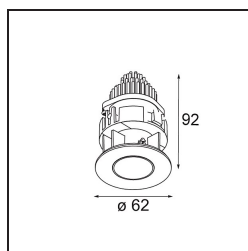

Date
Client
Projet
Type

Tetrix Pinhole Recessed 62 1x IP55 LED 3000K Spot DE White Matt

Un faisceau lumineux net généré par un design singulier. Le bord de Tetrix Pinhole ajoute une présence contrastée en noir, ou se fond harmonieusement en blanc. Sa source de lumière encastrée en profondeur limite l'éblouissement et rend les petits espaces, recoins ou coins de lecture encore plus confortables. Avec un indice de protection IP55, Tetrix Pinhole est idéal pour les espaces humides et les pièces d'eau.

Caractéristiques

Matériaux	13734138
Type de Source Lumineuse	LED
Type de LED	CITIZEN CLU7A3
Technologie LED	LED COB
CRI	Min. 90
Température de Couleur	3000K
Durée de Vie	L90B10 à 50 000 heures
Ampoule incluse	Oui
Nombre de Sources Lumineuses	1
Code de flux CIE	100 100 100 100 82
Groupe (SDCM)	2
Direction de la Lumière	Bas
Optique	Collimateur
Faisceau mesuré (°)	14,0
Tension d'Entrée	Driver à Courant Constant Requis
Classe Électrique	III
Indice de protection IP	55
Essai au fil incandescent (°C)	850
Intérieur/extérieur	Intérieur
Application	Plafond, Mur
Montage	Encastré
Taille de découpe (mm)	ø68 for Frame Recessed; ø89 for Frame Recessed TrimLess
Profondeur de montage (mm)	110,0
Ajustabilité	Not Applicable
Distance avec l'Objet Éclairé (m)	0,1
Couleur Principale & Finition Principale	Blanc, Mat
Poids brut (g)	148,0
Courant du driver (mA)	350 500
Min. forward voltage (Vf)	11,2 11,2
Max. forward voltage (Vf)	13,2 13,2
Connected load (W)	4,1 6,1
Flux lumineux par lampe (lm)	353 474
Efficacité (lm/W)	86 78

UGR	1	1
Commentaire	<ul style="list-style-type: none">• Tetrix Recessed Ring ou Tube Surface non inclus• Ceci n'est pas un produit complet. Un Tetrix Recessed Ring ou Tube Surface est requis.• Ceci n'est pas un produit complet. Un Tetrix Recessed Ring ou Tube Surface est requis.	