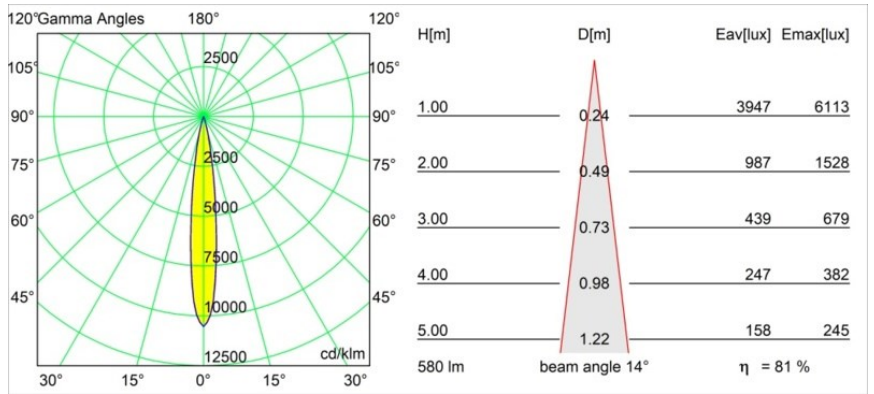

Distribution de Lumière & Schéma de Faisceau