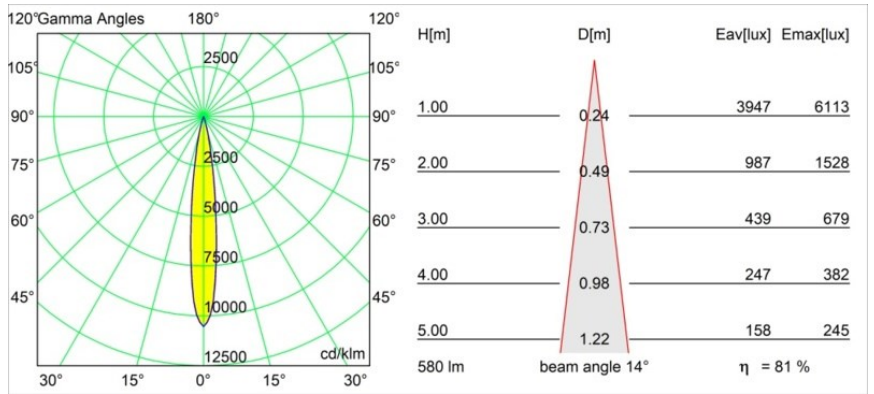

Light distribution & beam diagram