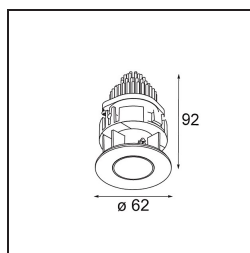

Date
Customer
Project
Type

Tetrix Pinhole Recessed 62 1x IP55 LED 3000K Spot DE White Matt

Specifications

Material	13734138
Tipo de fuente de luz	LED
Tipo de LED	CITIZEN CLU7A3
Tecnología LED	COB LED
CRI	Min. 90
Temperatura del color	3000K
Vida Útil	L90B10 @50.000 horas
Lámpara Incluida	Sí
Número de fuentes de luz	1
Código de flujo CIE	100 100 100 100 82
Binning (SDCM)	2
Dirección de la luz	Directo
Óptica	Colimador
Ángulo de Apertura medido (°)	14,0
Voltaje de entrada	Driver de corriente constante requerido
Clasificación eléctrica	III
Clasificación del IP	55
Clasificación de hilo incandescente (°C)	850
Interio/Exterior	Interior
Aplicación	Techo, Pared
Montaje	Empotrado
Tamaño de corte (mm)	ø68 for Frame Recessed; ø89 for Frame Recessed TrimLess
Profundidad de montaje (mm)	110,0
Ajustabilidad	Not Applicable
Distancia al objeto iluminado (m)	0,1
Color principal & Acabado principal	Blanco, Mate
Peso bruto (g)	148,0
Corriente de accionamiento (mA)	350 500
Min. forward voltage (Vf)	11,2 11,2
Max. forward voltage (Vf)	13,2 13,2
Connected load (W)	4,1 6,1
Flujo luminoso por lámpara (lm)	353 474

Un haz de luz contundente proveniente de un diseño distinguido. El borde un tanto ancho de Tetrix Pinhole confiere a la luminaria una presencia contrastante en negro o alta capacidad de integración en blanco. Su fuente de luz de empotrado profundo minimiza el brillo y crea un ambiente muy acogedor en espacios pequeños, alcobillas y rincones de lectura. Con certificación IP55, Tetrix Pinhole es ideal en espacios húmedos.

Eficacia (lm/W)	86	78
Índice de deslumbramiento	1	1
Remark	<ul style="list-style-type: none">• Tetrix Recessed Ring o Tube Surface no incluido• Este no es un producto completo. Se necesita un Tetrix Recessed Ring o Tube Surface.• Este no es un producto completo. Se necesita un Tetrix Recessed Ring o Tube Surface.	