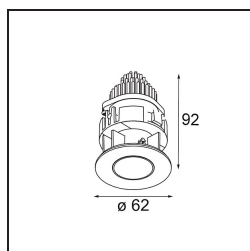

Datum
Kunde
Projekt
Art

*Tetrix Pinhole Recessed 62 1x IP55 LED 3000K Spot DE White Matt*

Ein markanter Lichtstrahl von einem unverwechselbaren Design. Die breite Einfassung der Tetrix Pinhole setzt in Schwarz einen kontrastreichen Akzent und fügt sich in Weiß harmonisch ein. Ihre tief eingelassene Lichtquelle minimiert die Blendung und macht kleine Bereiche, Nischen oder Leseecken noch gemütlicher. Dank der Schutzart IP55 ist die Tetrix Pinhole ideal für Nass- und Feuchträume geeignet.

### Spezifikationen

Material	13734138
Typ der Lichtquelle	LED
LED Typ	CITIZEN CLU7A3
LED-Technologie	COB-LED
CRI	Min. 90
Farbtemperatur	3000K
Lebensdauer	L90B10 bei 50.000 Stunden
Leuchtmittel enthalten	Ja
Anzahl Lichtquellen	1
CIE-Fluxcode	100 100 100 100 82
Binning (SDCM)	2
Lichtrichtung	Abwärts
Optik	Kollimator
Gemessene Abstrahlwinkel (°)	14,0
Eingangsspannung	Konstantstrom-Treiber erforderlich
Schutzklasse	III
Schutzart	55
Glühdrahtprüfung (°C)	850
Innen/Außen	Innen
Anwendung	Decke, Wand
Montage	Einbau
Ausschnittgröße (mm)	ø68 for Frame Recessed; ø89 for Frame Recessed TrimLess
Einbautiefe (mm)	110,0
Verstellbarkeit	Not Applicable
Abstand zum beleuchteten Objekt (m)	0,1
Primärfarbe & Primäres Finish	Weiß, Matt
Bruttogewicht (g)	148,0
Antriebsstrom (mA)	350      500
Min. forward voltage (Vf)	11,2      11,2
Max. forward voltage (Vf)	13,2      13,2
Connected load (W)	4,1      6,1
Lichtstrom pro Lampe (lm)	353      474
Effizienz (lm/W)	86      78
UGR	1      1

Spezifikationen

---

Bemerkung

- Tetrix Recessed Ring oder Tube Surface nicht enthalten
  - Dies ist kein vollständiges Produkt. Es wird ein Tetrix Recessed Ring oder Tube Surface benötigt.
  - Dies ist kein vollständiges Produkt. Es wird ein Tetrix Recessed Ring oder Tube Surface benötigt.
-