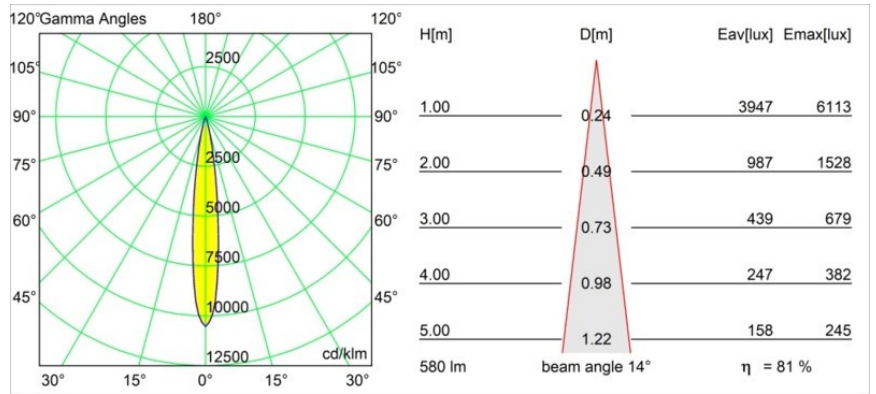

### Spezifikationen

Material	13734138
Typ der Lichtquelle	LED
LED Typ	CITIZEN CLU7A3
LED-Technologie	COB-LED
CRI	Min. 90
Farbtemperatur	3000K
Lebensdauer	L90B10 bei 50.000 Stunden
Leuchtmittel enthalten	Ja
Anzahl Lichtquellen	1
CIE-Fluxcode	100 100 100 100 82
Binning (SDCM)	2
Lichtrichtung	Abwärts
Optik	Kollimator
Gemessene Abstrahlwinkel (°)	14,0
Eingangsspannung	Konstantstrom-Treiber erforderlich
Schutzklasse	III
Schutzart	55
Glühdrahtprüfung (°C)	850
Innen/Außen	Innen
Anwendung	Decke, Wand
Montage	Einbau
Ausschnittgröße (mm)	ø68 for Frame Recessed; ø89 for Frame Recessed TrimLess
Einbautiefe (mm)	110,0
Verstellbarkeit	Not Applicable
Abstand zum beleuchteten Objekt (m)	0,1
Primärfarbe & Primäres Finish	Weiß, Matt
Bruttogewicht (g)	148,0
Antriebsstrom (mA)	350      500
Min. forward voltage (Vf)	11,2      11,2
Max. forward voltage (Vf)	13,2      13,2
Connected load (W)	4,1      6,1
Lichtstrom pro Lampe (lm)	353      474
Effizienz (lm/W)	86      78
UGR	1      1

Spezifikationen

---

Bemerkung

- Tetrix Recessed Ring oder Tube Surface nicht enthalten
  - Dies ist kein vollständiges Produkt. Es wird ein Tetrix Recessed Ring oder Tube Surface benötigt.
  - Dies ist kein vollständiges Produkt. Es wird ein Tetrix Recessed Ring oder Tube Surface benötigt.
-

**TM30 & CRI Diagramm**

**Lichtverteilung und Lichtverteilungskurve**

Diagramm

**Optisches Zubehör**

- 13515038** Snoot 32 White Matt
- 13515032** Snoot 32 Black Structure

- 13515132** Honeycomb 33 Black Structure