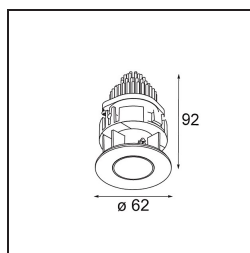

| |
|---------|
| Datum |
| Klant |
| Project |
| Soort |

Tetrix Pinhole Recessed 62 1x IP55 LED 2700K Spot DE Black Matt

Specificaties

| | |
|-------------------------------------|---------------------------------------------------------|
| Materiaal | 13734083 |
| Type Lichtbron | LED |
| LED type | CITIZEN CLU7A3 |
| LED technologie | Led-COB |
| CRI | Min. 90 |
| Kleurtemperatuur | 2700K |
| Levensduur | L90B10 bij 50.000 Uur |
| Lamp inbegrepen | Ja |
| Aantal Lichtbronnen | 1 |
| CIE-fluxcode | 100 100 100 100 82 |
| Binning (SDCM) | 2 |
| Lichtrichting | Omlaag |
| Optisch | Collimator |
| Gemeten gradenbundel (°) | 14,0 |
| Ingangsspanning | Aandrijving Gelijkstroom Vereist |
| Elektriciteitsklasse | III |
| IP-klasse | 55 |
| Gloeidraadtest (°C) | 850 |
| Binnen/Buiten | Binnen |
| Toepassing | Plafond, Wand |
| Montage | Inbouw |
| Inbouwopening (mm) | ø68 for Frame Recessed; ø89 for Frame Recessed TrimLess |
| Montagediepte (mm) | 110,0 |
| Verstelbaarheid | Not Applicable |
| Afstand tot Verlicht Voorwerp (m) | 0,1 |
| Primaire Kleur & Primaire Afwerking | Zwart, Mat |
| Brutogewicht (g) | 148,0 |
| Stroom driver (mA) | 350 500 |
| Min. forward voltage (Vf) | 11,2 11,2 |
| Max. forward voltage (Vf) | 13,2 13,2 |
| Connected load (W) | 4,1 6,1 |
| Lumenoutput per lampunit (lm) | 333 448 |
| Efficiëntie (lm/W) | 81 73 |
| UGR | 1 1 |