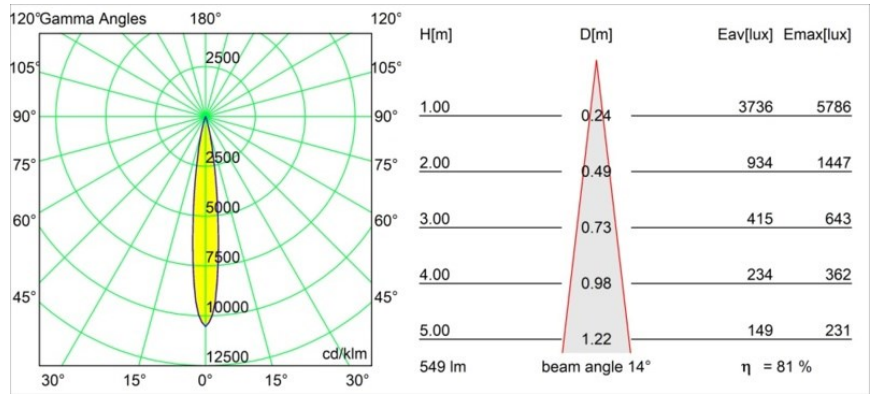

Lichtspreiding & Stralingsdiagram