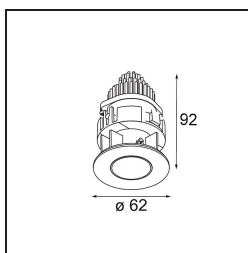

Date
Customer
Project
Type

*Tetrix Pinhole Recessed 62 1x IP55 LED 2700K Spot DE Black Matt*

Un fascio di luce deciso dal design inconfondibile. La finitura larga di Tetrix Pinhole aggiunge contrasto nella versione nera, o si fonde perfettamente nella versione bianca. La sua sorgente luminosa incassata in profondità riduce al minimo l'abbagliamento e rende ancora più accoglienti i piccoli spazi, i luoghi appartati o gli angoli lettura. Il grado di protezione IP55 rende Tetrix Pinhole ideale per gli ambienti umidi e bagnati.

### Specifications

Materiale	13734083
Tipo di Sorgente	LED
Tipologia LED	CITIZEN CLU7A3
Tecnologie LED	COB
CRI	Min. 90
Temperatura di colore della luce	2700K
Vita utile	L90B10 @50.000 ore
Lampadina inclusa	Sì
Numero di fonte luminosa	1
Codice di flusso CIE	100 100 100 100 82
Binning (SDCM)	2
Direzione della luce	Diretta
Ottiche	Collimatore
Fascio misurato (°)	14,0
Volt in ingresso	Necessario driver a corrente costante
Classificazione elettrica	III
Grado IP	55
Test filo a caldo (°C)	850
Interno/Esterno	Interno
Applicazione	Soffitto, Parete
Montaggio	Incassato
Foro d'incasso (mm)	ø68 for Frame Recessed; ø89 for Frame Recessed TrimLess
Profondità di montaggio (mm)	110,0
Orientabilità	Not Applicable
Distanza dall'oggetto illuminato (m)	0,1
Colore primario & Finitura primaria	Nero, Opaca
Peso lordo (g)	148,0
Corrente di azionamento (mA)	350      500
Min. forward voltage (Vf)	11,2      11,2
Max. forward voltage (Vf)	13,2      13,2
Connected load (W)	4,1      6,1
Flusso luminoso per lampade (lm)	333      448
Efficienza (lm/W)	81      73

---

Livello abbagliamento	1	1
Remark	<ul style="list-style-type: none"><li>• Tetrix Recessed Ring o Tube Surface non incluso</li><li>• Questo non è un prodotto completo. È necessario un Tetrix Recessed Ring o Tube Surface.</li><li>• Questo non è un prodotto completo. È necessario un Tetrix Recessed Ring o Tube Surface.</li></ul>	