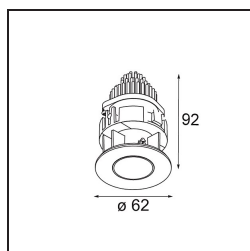

### Specifications

Material	13734083
Tipo de fuente de luz	LED
Tipo de LED	CITIZEN CLU7A3
Tecnología LED	COB LED
CRI	Min. 90
Temperatura del color	2700K
Vida Útil	L90B10 @50.000 horas
Lámpara Incluida	Sí
Número de fuentes de luz	1
Código de flujo CIE	100 100 100 100 82
Binning (SDCM)	2
Dirección de la luz	Directo
Óptica	Colimador
Ángulo de Apertura medido (°)	14,0
Voltaje de entrada	Driver de corriente constante requerido
Clasificación eléctrica	III
Clasificación del IP	55
Clasificación de hilo incandescente (°C)	850
Interio/Exterior	Interior
Aplicación	Techo, Pared
Montaje	Empotrado
Tamaño de corte (mm)	ø68 for Frame Recessed; ø89 for Frame Recessed TrimLess
Profundidad de montaje (mm)	110,0
Ajustabilidad	Not Applicable
Distancia al objeto iluminado (m)	0,1
Color principal & Acabado principal	Negro, Mate
Peso bruto (g)	148,0
Corriente de accionamiento (mA)	350      500
Min. forward voltage (Vf)	11,2      11,2
Max. forward voltage (Vf)	13,2      13,2
Connected load (W)	4,1      6,1
Flujo luminoso por lámpara (lm)	333      448