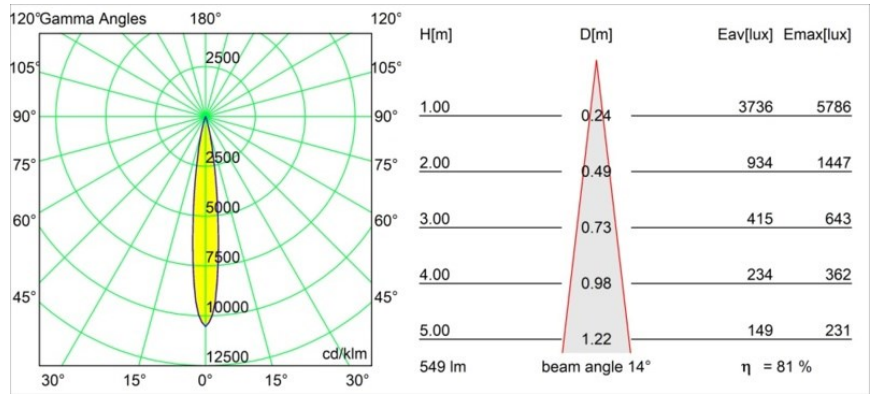

Light distribution & beam diagram