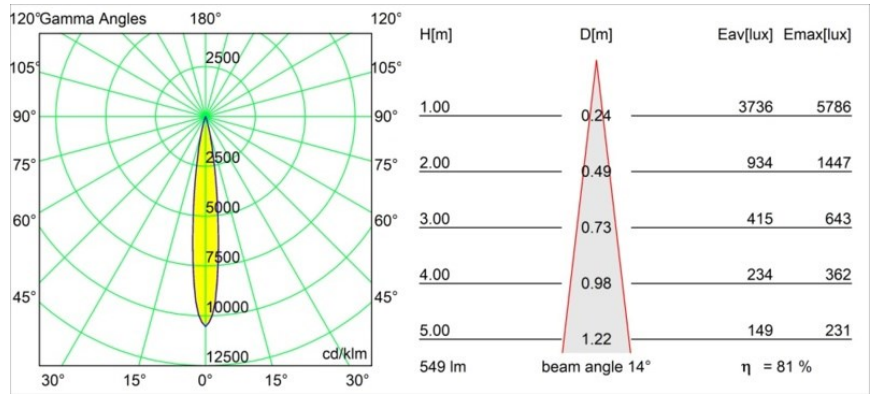

Datum
Kunde
Projekt
Art

*Tetrix Pinhole Recessed 62 1x IP55 LED 2700K Spot DE Black Matt*

**Spezifikationen**

Material	13734083
Typ der Lichtquelle	LED
LED Typ	CITIZEN CLU7A3
LED-Technologie	COB-LED
CRI	Min. 90
Farbtemperatur	2700K
Lebensdauer	L90B10 bei 50.000 Stunden
Leuchtmittel enthalten	Ja
Anzahl Lichtquellen	1
CIE-Fluxcode	100 100 100 100 82
Binning (SDCM)	2
Lichtrichtung	Abwärts
Optik	Kollimator
Gemessene Abstrahlwinkel (°)	14,0
Eingangsspannung	Konstantstrom-Treiber erforderlich
Schutzklasse	III
Schutzart	55
Glühdrahtprüfung (°C)	850
Innen/Außen	Innen
Anwendung	Decke, Wand
Montage	Einbau
Ausschnittgröße (mm)	ø68 for Frame Recessed; ø89 for Frame Recessed TrimLess
Einbautiefe (mm)	110,0
Verstellbarkeit	Not Applicable
Abstand zum beleuchteten Objekt (m)	0,1
Primärfarbe & Primäres Finish	Schwarz, Matt
Bruttogewicht (g)	148,0
Antriebsstrom (mA)	350      500
Min. forward voltage (Vf)	11,2      11,2
Max. forward voltage (Vf)	13,2      13,2
Connected load (W)	4,1      6,1
Lichtstrom pro Lampe (lm)	333      448
Effizienz (lm/W)	81      73
UGR	1      1

Spezifikationen

---

Bemerkung

- Tetrix Recessed Ring oder Tube Surface nicht enthalten
  - Dies ist kein vollständiges Produkt. Es wird ein Tetrix Recessed Ring oder Tube Surface benötigt.
  - Dies ist kein vollständiges Produkt. Es wird ein Tetrix Recessed Ring oder Tube Surface benötigt.
-

**TM30 & CRI Diagramm**

**Lichtverteilung und Lichtverteilungskurve**

Diagramm

**Optisches Zubehör**

- 13515038** Snoot 32 White Matt
- 13515032** Snoot 32 Black Structure

- 13515132** Honeycomb 33 Black Structure