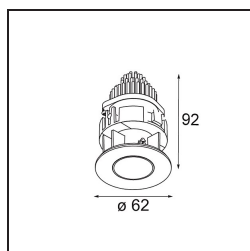

Datum
Kunde
Projekt
Art

*Tetrix Pinhole Recessed 62 1x IP55 LED 2700K Spot DE Black Matt*

**Spezifikationen**

Material	13734083
Typ der Lichtquelle	LED
LED Typ	CITIZEN CLU7A3
LED-Technologie	COB-LED
CRI	Min. 90
Farbtemperatur	2700K
Lebensdauer	L90B10 bei 50.000 Stunden
Leuchtmittel enthalten	Ja
Anzahl Lichtquellen	1
CIE-Fluxcode	100 100 100 100 82
Binning (SDCM)	2
Lichtrichtung	Abwärts
Optik	Kollimator
Gemessene Abstrahlwinkel (°)	14,0
Eingangsspannung	Konstantstrom-Treiber erforderlich
Schutzklasse	III
Schutzart	55
Glühdrahtprüfung (°C)	850
Innen/Außen	Innen
Anwendung	Decke, Wand
Montage	Einbau
Ausschnittgröße (mm)	ø68 for Frame Recessed; ø89 for Frame Recessed TrimLess
Einbautiefe (mm)	110,0
Verstellbarkeit	Not Applicable
Abstand zum beleuchteten Objekt (m)	0,1
Primärfarbe & Primäres Finish	Schwarz, Matt
Bruttogewicht (g)	148,0
Antriebsstrom (mA)	350      500
Min. forward voltage (Vf)	11,2      11,2
Max. forward voltage (Vf)	13,2      13,2
Connected load (W)	4,1      6,1
Lichtstrom pro Lampe (lm)	333      448
Effizienz (lm/W)	81      73
UGR	1      1

Ein markanter Lichtstrahl von einem unverwechselbaren Design. Die breite Einfassung der Tetrix Pinhole setzt in Schwarz einen kontrastreichen Akzent und fügt sich in Weiß harmonisch ein. Ihre tief eingelassene Lichtquelle minimiert die Blendung und macht kleine Bereiche, Nischen oder Leseecken noch gemütlicher. Dank der Schutzart IP55 ist die Tetrix Pinhole ideal für Nass- und Feuchträume geeignet.

Spezifikationen

---

Bemerkung

- Tetrix Recessed Ring oder Tube Surface nicht enthalten
  - Dies ist kein vollständiges Produkt. Es wird ein Tetrix Recessed Ring oder Tube Surface benötigt.
  - Dies ist kein vollständiges Produkt. Es wird ein Tetrix Recessed Ring oder Tube Surface benötigt.
-