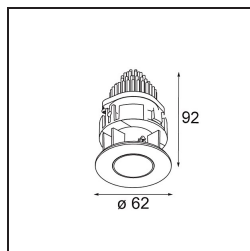

Datum
Klant
Project
Soort

Tetrix Pinhole Recessed 62 1x IP55 LED 2700K Spot DE White Matt

Specificaties

Materiaal	13734038
Type Lichtbron	LED
LED type	CITIZEN CLU7A3
LED technologie	Led-COB
CRI	Min. 90
Kleurtemperatuur	2700K
Levensduur	L90B10 bij 50.000 Uur
Lamp inbegrepen	Ja
Aantal Lichtbronnen	1
CIE-fluxcode	100 100 100 100 82
Binning (SDCM)	2
Lichtrichting	Omlaag
Optisch	Collimator
Gemeten gradenbundel (°)	14,0
Ingangsspanning	Aandrijving Gelijkstroom Vereist
Elektriciteitsklasse	III
IP-klasse	55
Gloeidraadtest (°C)	850
Binnen/Buiten	Binnen
Toepassing	Plafond, Wand
Montage	Inbouw
Inbouwopening (mm)	ø68 for Frame Recessed; ø89 for Frame Recessed TrimLess
Montagediepte (mm)	110,0
Verstelbaarheid	Not Applicable
Afstand tot Verlicht Voorwerp (m)	0,1
Primaire Kleur & Primaire Afwerking	Wit, Mat
Brutogewicht (g)	148,0
Stroom driver (mA)	350 500
Min. forward voltage (Vf)	11,2 11,2
Max. forward voltage (Vf)	13,2 13,2
Connected load (W)	4,1 6,1
Lumenoutput per lampunit (lm)	333 448
Efficiëntie (lm/W)	81 73
UGR	1 1

Een doorslaggevende lichtbundel met een opvallend ontwerp. De bredere rand van Tetrix Pinhole voegt een contrasterende aanwezigheid toe in het zwart, of gaat mooi op in het decor in het wit. De diep verzonken lichtbron zorgt voor minimale verblinding en maakt kleine zones, inhammen of leeshoeken nog knusser. Dankzij de IP55-klasse is Tetrix Pinhole ideaal voor natte en vochtige omgevingen.

Opmerking	<ul style="list-style-type: none">• Tetrix Recessed Ring of Tube Surface niet inbegrepen• Dit is geen compleet product. Een Tetrix Recessed Ring of Tube Surface is vereist.• Dit is geen compleet product. Een Tetrix Recessed Ring of Tube Surface is vereist.
-----------	--