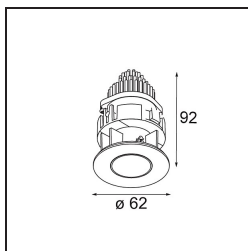

Date
Customer
Project
Type

Tetrix Pinhole Recessed 62 1x IP55 LED 2700K Spot DE White Matt

Specifications

Material	13734038
Tipo de fuente de luz	LED
Tipo de LED	CITIZEN CLU7A3
Tecnología LED	COB LED
CRI	Min. 90
Temperatura del color	2700K
Vida Útil	L90B10 @50.000 horas
Lámpara Incluida	Sí
Número de fuentes de luz	1
Código de flujo CIE	100 100 100 100 82
Binning (SDCM)	2
Dirección de la luz	Directo
Óptica	Colimador
Ángulo de Apertura medido (°)	14,0
Voltaje de entrada	Driver de corriente constante requerido
Clasificación eléctrica	III
Clasificación del IP	55
Clasificación de hilo incandescente (°C)	850
Interio/Exterior	Interior
Aplicación	Techo, Pared
Montaje	Empotrado
Tamaño de corte (mm)	ø68 for Frame Recessed; ø89 for Frame Recessed TrimLess
Profundidad de montaje (mm)	110,0
Ajustabilidad	Not Applicable
Distancia al objeto iluminado (m)	0,1
Color principal & Acabado principal	Blanco, Mate
Peso bruto (g)	148,0
Corriente de accionamiento (mA)	350 500
Min. forward voltage (Vf)	11,2 11,2
Max. forward voltage (Vf)	13,2 13,2
Connected load (W)	4,1 6,1
Flujo luminoso por lámpara (lm)	333 448

Un haz de luz contundente proveniente de un diseño distinguido. El borde un tanto ancho de Tetrix Pinhole confiere a la luminaria una presencia contrastante en negro o alta capacidad de integración en blanco. Su fuente de luz de empotrado profundo minimiza el brillo y crea un ambiente muy acogedor en espacios pequeños, alcobillas y rincones de lectura. Con certificación IP55, Tetrix Pinhole es ideal en espacios húmedos.

Eficacia (lm/W)	81	73
Índice de deslumbramiento	1	1
Remark	<ul style="list-style-type: none">• Tetrix Recessed Ring o Tube Surface no incluido• Este no es un producto completo. Se necesita un Tetrix Recessed Ring o Tube Surface.• Este no es un producto completo. Se necesita un Tetrix Recessed Ring o Tube Surface.	