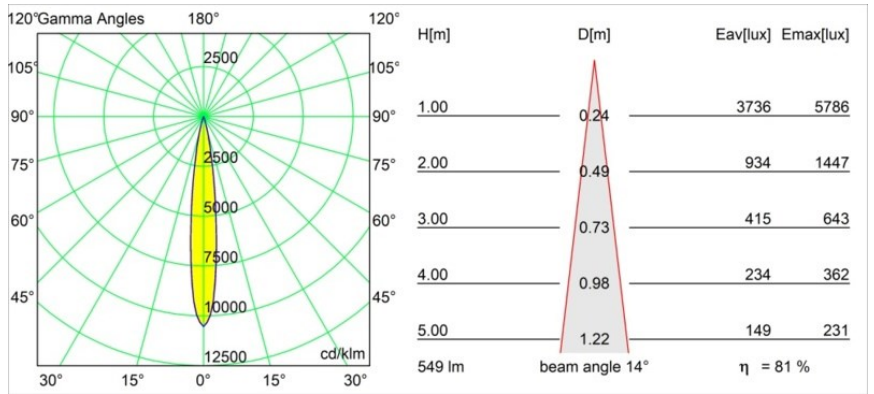

Light distribution & beam diagram