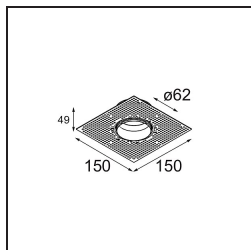

Spezifikationen

Material	13734038
Typ der Lichtquelle	LED
LED Typ	CITIZEN CLU7A3
LED-Technologie	COB-LED
CRI	Min. 90
Farbtemperatur	2700K
Lebensdauer	L90B10 bei 50.000 Stunden
Leuchtmittel enthalten	Ja
Anzahl Lichtquellen	1
CIE-Fluxcode	100 100 100 100 82
Binning (SDCM)	2
Lichtstrahlung	Abwärts
Optik	Kollimator
Gemessene Abstrahlwinkel (°)	14,0
Eingangsspannung	Konstantstrom-Treiber erforderlich
Schutzklasse	III
Schutzart	55
Glühdrahtprüfung (°C)	850
Innen/Außen	Innen
Anwendung	Decke, Wand
Montage	Einbau
Ausschnittgröße (mm)	ø68 for Frame Recessed; ø89 for Frame Recessed TrimLess
Einbautiefe (mm)	110,0
Verstellbarkeit	Not Applicable
Abstand zum beleuchteten Objekt (m)	0,1
Primärfarbe & Primäres Finish	Weiß, Matt
Bruttogewicht (g)	148,0
Antriebsstrom (mA)	350 500
Min. forward voltage (Vf)	11,2 11,2
Max. forward voltage (Vf)	13,2 13,2
Connected load (W)	4,1 6,1
Lichtstrom pro Lampe (lm)	333 448
Effizienz (lm/W)	81 73
UGR	1 1

Spezifikationen

Bemerkung	<ul style="list-style-type: none">• Tetrix Recessed Ring oder Tube Surface nicht enthalten• Dies ist kein vollständiges Produkt. Es wird ein Tetrix Recessed Ring oder Tube Surface benötigt.• Dies ist kein vollständiges Produkt. Es wird ein Tetrix Recessed Ring oder Tube Surface benötigt.
-----------	--

TM30 & CRI Diagramm

Lichtverteilung und Lichtverteilungskurve

Diagramm

Optisches Zubehör

- 13515038** Snoot 32 White Matt
- 13515032** Snoot 32 Black Structure

- 13515132** Honeycomb 33 Black Structure

- 13515232** Light Cone 44 Black Structure
- 13515238** Light Cone 44 White Matt

Montagezubehör

- 13510083** Ring Recessed 62 1x IP55 Black Matt
- 13510038** Ring Recessed 62 1x IP55 White Matt

- 13515430** Ring Recessed Trimless 62 1x

13515530 Concrete Kit 62 150x150 1x

13515630 Concrete Ring 62 Standard Installation Housing