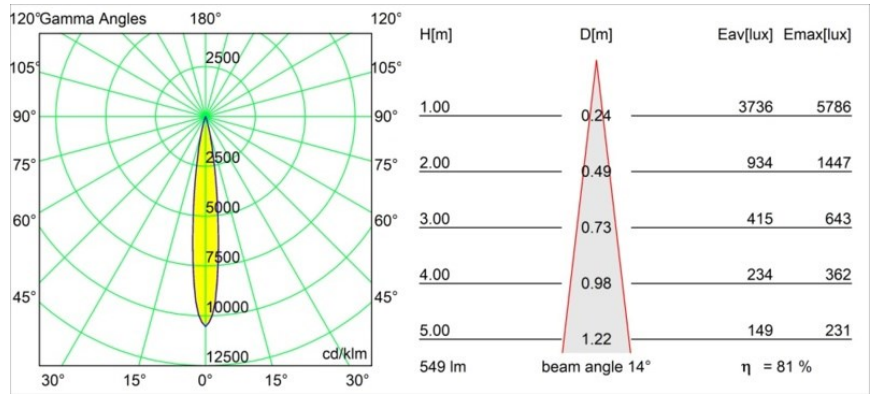

Lichtverteilung und Lichtverteilungskurve