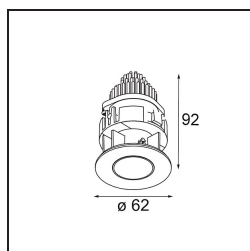

Datum
Kunde
Projekt
Art

Tetrix Pinhole Recessed 62 1x IP55 LED 2700K Spot DE White Matt

Ein markanter Lichtstrahl von einem unverwechselbaren Design. Die breite Einfassung der Tetrix Pinhole setzt in Schwarz einen kontrastreichen Akzent und fügt sich in Weiß harmonisch ein. Ihre tief eingelassene Lichtquelle minimiert die Blendung und macht kleine Bereiche, Nischen oder Leseecken noch gemütlicher. Dank der Schutzart IP55 ist die Tetrix Pinhole ideal für Nass- und Feuchträume geeignet.

Spezifikationen

Material	13734038
Typ der Lichtquelle	LED
LED Typ	CITIZEN CLU7A3
LED-Technologie	COB-LED
CRI	Min. 90
Farbtemperatur	2700K
Lebensdauer	L90B10 bei 50.000 Stunden
Leuchtmittel enthalten	Ja
Anzahl Lichtquellen	1
CIE-Fluxcode	100 100 100 100 82
Binning (SDCM)	2
Lichtstrahlung	Abwärts
Optik	Kollimator
Gemessene Abstrahlwinkel (°)	14,0
Eingangsspannung	Konstantstrom-Treiber erforderlich
Schutzklasse	III
Schutzart	55
Glühdrahtprüfung (°C)	850
Innen/Außen	Innen
Anwendung	Decke, Wand
Montage	Einbau
Ausschnittgröße (mm)	ø68 for Frame Recessed; ø89 for Frame Recessed TrimLess
Einbautiefe (mm)	110,0
Verstellbarkeit	Not Applicable
Abstand zum beleuchteten Objekt (m)	0,1
Primärfarbe & Primäres Finish	Weiß, Matt
Bruttogewicht (g)	148,0
Antriebsstrom (mA)	350 500
Min. forward voltage (Vf)	11,2 11,2
Max. forward voltage (Vf)	13,2 13,2
Connected load (W)	4,1 6,1
Lichtstrom pro Lampe (lm)	333 448
Effizienz (lm/W)	81 73
UGR	1 1

Spezifikationen

Bemerkung	<ul style="list-style-type: none">• Tetrix Recessed Ring oder Tube Surface nicht enthalten• Dies ist kein vollständiges Produkt. Es wird ein Tetrix Recessed Ring oder Tube Surface benötigt.• Dies ist kein vollständiges Produkt. Es wird ein Tetrix Recessed Ring oder Tube Surface benötigt.
-----------	--