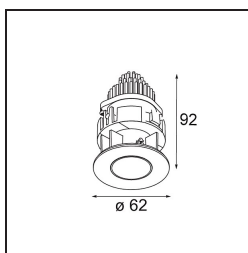

| |
|---------|
| Datum |
| Klant |
| Project |
| Soort |

Tetrix Pinhole Recessed 62 1x IP55 LED 1800-3000K WD Medium DE White Matt

Specificaties

| | |
|-------------------------------------|---|
| Materiaal | 13744038 |
| Type Lichtbron | LED |
| LED type | BRIDGELUX WARMDIM 8W |
| LED technologie | Led-COB |
| CRI | Min. 95 |
| Kleurtemperatuur | 1800-3000K (Warm Dim) |
| Levensduur | L90B10 bij 50.000 Uur |
| Lamp inbegrepen | Ja |
| Aantal Lichtbronnen | 1 |
| CIE-fluxcode | 99 100 100 100 52 |
| Binning (SDCM) | 3 |
| Lichtrichting | Omlaag |
| Optisch | Collimator |
| Gemeten gradenbundel (°) | 24,0 |
| Ingangsspanning | Aandrijving Gelijkstroom Vereist |
| Elektriciteitsklasse | III |
| IP-klasse | 55 |
| Gloeidraadtest (°C) | 850 |
| Binnen/Buiten | Binnen |
| Toepassing | Plafond, Wand |
| Montage | Inbouw |
| Inbouwopening (mm) | ø68 for Frame Recessed; ø89 for Frame Recessed TrimLess |
| Montagediepte (mm) | 110,0 |
| Verstelbaarheid | Not Applicable |
| Afstand tot Verlicht Voorwerp (m) | 0,1 |
| Primaire Kleur & Primaire Afwerking | Wit, Mat |
| Brutogewicht (g) | 148,0 |
| Stroom driver (mA) | 250 |
| Min. forward voltage (Vf) | 29,5 |
| Max. forward voltage (Vf) | 35,8 |
| Connected load (W) | 8,3 |
| Lumenoutput per lampunit (lm) | 349 |
| Efficiëntie (lm/W) | 42 |
| UGR | 7 |

Een doorslaggevende lichtbundel met een opvallend ontwerp. De bredere rand van Tetrix Pinhole voegt een contrasterende aanwezigheid toe in het zwart, of gaat mooi op in het decor in het wit. De diep verzonken lichtbron zorgt voor minimale verblinding en maakt kleine zones, inhammen of leeshoeken nog knusser. Dankzij de IP55-klasse is Tetrix Pinhole ideaal voor natte en vochtige omgevingen.

Opmerking

- Tetrix Recessed Ring of Tube Surface niet inbegrepen
 - Dit is geen compleet product. Een Tetrix Recessed Ring of Tube Surface is vereist.
 - Dit is geen compleet product. Een Tetrix Recessed Ring of Tube Surface is vereist.
-