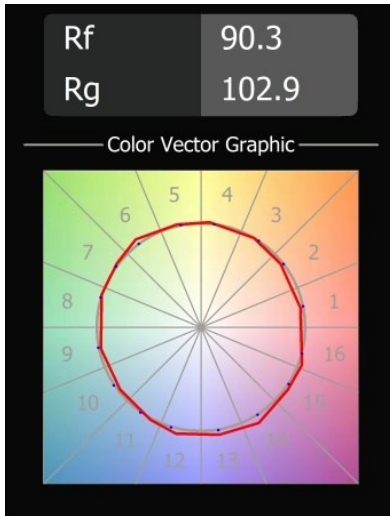

TM30 & CRI diagrammes