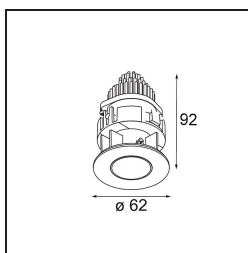

Date
Client
Projet
Type

Tetrix Pinhole Recessed 62 1x IP55 LED 1800-3000K WD Medium DE White Matt

Un faisceau lumineux net généré par un design singulier. Le bord de Tetrix Pinhole ajoute une présence contrastée en noir, ou se fond harmonieusement en blanc. Sa source de lumière encastrée en profondeur limite l'éblouissement et rend les petits espaces, recoins ou coins de lecture encore plus confortables. Avec un indice de protection IP55, Tetrix Pinhole est idéal pour les espaces humides et les pièces d'eau.

Caractéristiques

Matériaux	13744038
Type de Source Lumineuse	LED
Type de LED	BRIDGELUX WARMDIM 8W
Technologie LED	LED COB
CRI	Min. 95
Température de Couleur	1800-3000K (Warm Dim)
Durée de Vie	L90B10 à 50 000 heures
Ampoule incluse	Oui
Nombre de Sources Lumineuses	1
Code de flux CIE	99 100 100 100 52
Groupe (SDCM)	3
Direction de la Lumière	Bas
Optique	Collimateur
Faisceau mesuré (°)	24,0
Tension d'Entrée	Driver à Courant Constant Requis
Classe Électrique	III
Indice de protection IP	55
Essai au fil incandescent (°C)	850
Intérieur/extérieur	Intérieur
Application	Plafond, Mur
Montage	Encastré
Taille de découpe (mm)	ø68 for Frame Recessed; ø89 for Frame Recessed TrimLess
Profondeur de montage (mm)	110,0
Ajustabilité	Not Applicable
Distance avec l'Objet Éclairé (m)	0,1
Couleur Principale & Finition Principale	Blanc, Mat
Poids brut (g)	148,0
Courant du driver (mA)	250
Min. forward voltage (Vf)	29,5
Max. forward voltage (Vf)	35,8
Connected load (W)	8,3
Flux lumineux par lampe (lm)	349
Efficacité (lm/W)	42

UGR	7
Commentaire	<ul style="list-style-type: none">• Tetrix Recessed Ring ou Tube Surface non inclus• Ceci n'est pas un produit complet. Un Tetrix Recessed Ring ou Tube Surface est requis.• Ceci n'est pas un produit complet. Un Tetrix Recessed Ring ou Tube Surface est requis.