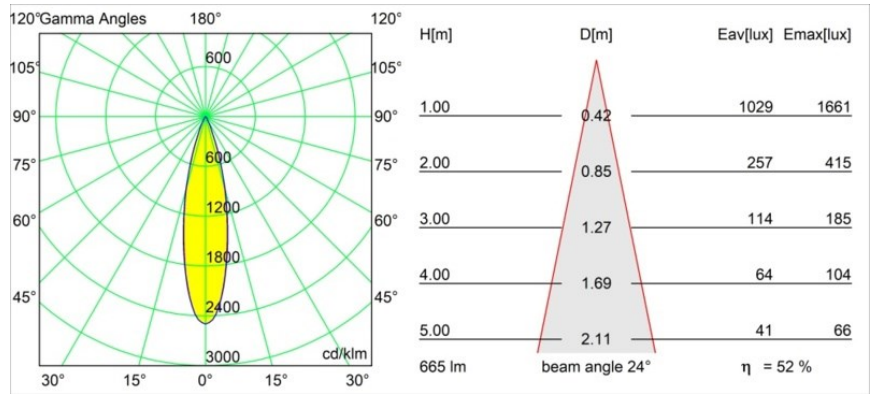

Distribution de Lumière & Schéma de Faisceau