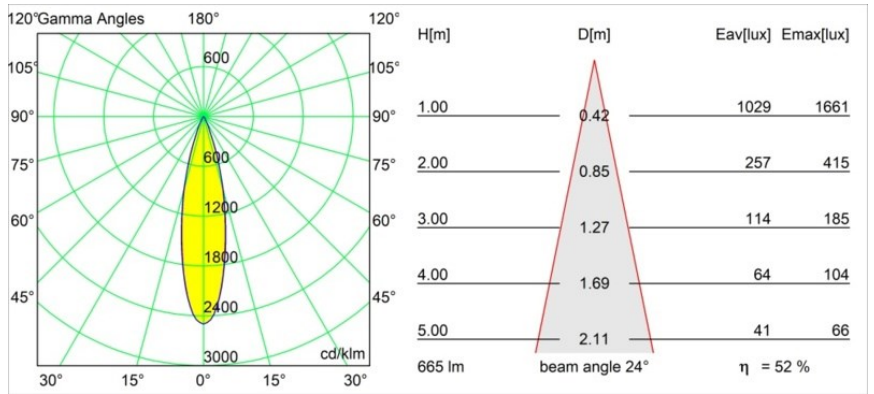

Lichtverteilung und Lichtverteilungskurve