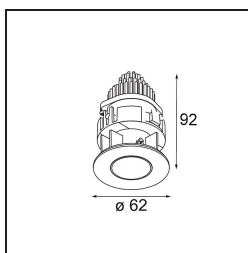

Datum
Kunde
Projekt
Art

Tetrix Pinhole Recessed 62 1x IP55 LED 1800-3000K WD Medium DE White Matt

Ein markanter Lichtstrahl von einem unverwechselbaren Design. Die breite Einfassung der Tetrix Pinhole setzt in Schwarz einen kontrastreichen Akzent und fügt sich in Weiß harmonisch ein. Ihre tief eingelassene Lichtquelle minimiert die Blendung und macht kleine Bereiche, Nischen oder Leseecken noch gemütlicher. Dank der Schutzart IP55 ist die Tetrix Pinhole ideal für Nass- und Feuchträume geeignet.

Spezifikationen

Material	13744038
Typ der Lichtquelle	LED
LED Typ	BRIDGELUX WARMDIM 8W
LED-Technologie	COB-LED
CRI	Min. 95
Farbtemperatur	1800-3000K (Warm Dim)
Lebensdauer	L90B10 bei 50.000 Stunden
Leuchtmittel enthalten	Ja
Anzahl Lichtquellen	1
CIE-Fluxcode	99 100 100 100 52
Binning (SDCM)	3
Lichtrichtung	Abwärts
Optik	Kollimator
Gemessene Abstrahlwinkel (°)	24,0
Eingangsspannung	Konstantstrom-Treiber erforderlich
Schutzklasse	III
Schutzart	55
Glühdrahtprüfung (°C)	850
Innen/Außen	Innen
Anwendung	Decke, Wand
Montage	Einbau
Ausschnittgröße (mm)	ø68 for Frame Recessed; ø89 for Frame Recessed TrimLess
Einbautiefe (mm)	110,0
Verstellbarkeit	Not Applicable
Abstand zum beleuchteten Objekt (m)	0,1
Primärfarbe & Primäres Finish	Weiß, Matt
Bruttogewicht (g)	148,0
Antriebsstrom (mA)	250
Min. forward voltage (Vf)	29,5
Max. forward voltage (Vf)	35,8
Connected load (W)	8,3
Lichtstrom pro Lampe (lm)	349
Effizienz (lm/W)	42
UGR	7

Spezifikationen

Bemerkung	<ul style="list-style-type: none">• Tetrix Recessed Ring oder Tube Surface nicht enthalten• Dies ist kein vollständiges Produkt. Es wird ein Tetrix Recessed Ring oder Tube Surface benötigt.• Dies ist kein vollständiges Produkt. Es wird ein Tetrix Recessed Ring oder Tube Surface benötigt.
-----------	--