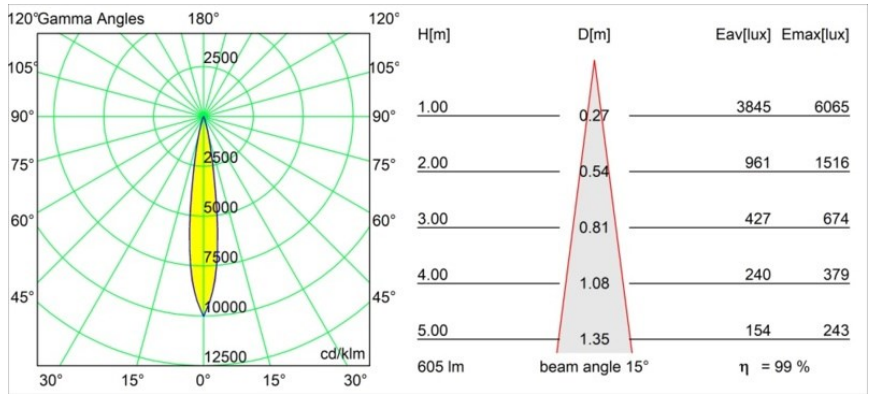

Lichtspreiding & Stralingsdiagram