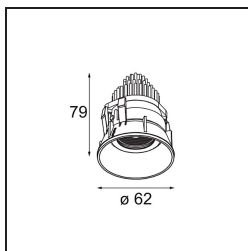

Specificaties

Materiaal	13733283
Type Lichtbron	LED
LED type	CITIZEN CLU7A3
LED technologie	Led-COB
CRI	Min. 90
Kleurtemperatuur	4000K
Levensduur	L90B10 bij 50.000 Uur
Lamp inbegrepen	Ja
Aantal Lichtbronnen	1
CIE-fluxcode	99 100 100 100 99
Binning (SDCM)	2
Lichtrichting	Omlaag
Optisch	Collimator
Gemeten gradenbundel (°)	15,0
Ingangsspanning	Aandrijving Gelijktroom Vereist
Elektriciteitsklasse	III
IP-klasse	55
Gloeidraadtest (°C)	850
Binnen/Buiten	Binnen
Toepassing	Plafond, Wand
Montage	Inbouw
Inbouwopening (mm)	ø68 for Frame Recessed; ø89 for Frame Recessed TrimLess
Montagediepte (mm)	110,0
Verstelbaarheid	H 355° V 25°
Afstand tot Verlicht Voorwerp (m)	0,1
Primaire Kleur & Primaire Afwerking	Zwart, Mat
Brutogewicht (g)	141,0
Stroom driver (mA)	350 500
Min. forward voltage (Vf)	11,2 11,2
Max. forward voltage (Vf)	13,2 13,2
Connected load (W)	4,1 6,1
Lumenoutput per lampunit (lm)	447 601
Efficiëntie (lm/W)	109 99
UGR	7 8

Opmerking	<ul style="list-style-type: none">• Tetrix Recessed Ring of Tube Surface niet inbegrepen• Dit is geen compleet product. Een Tetrix Recessed Ring of Tube Surface is vereist.• Dit is geen compleet product. Een Tetrix Recessed Ring of Tube Surface is vereist.
-----------	--