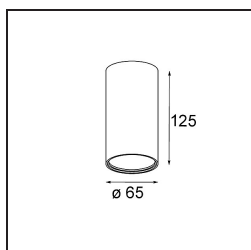

13515738 Tetrix Tube Surface 65 125 1x DE White Matt

13515783 Tetrix Tube Surface 65 125 1x DE Black Matt

■ Kies een vereist accessoire