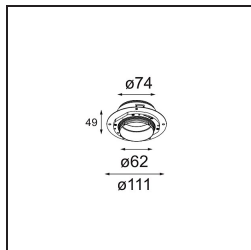

Specificaties

Materiaal	13733283
Type Lichtbron	LED
LED type	CITIZEN CLU7A3
LED technologie	Led-COB
CRI	Min. 90
Kleurtemperatuur	4000K
Levensduur	L90B10 bij 50.000 Uur
Lamp inbegrepen	Ja
Aantal Lichtbronnen	1
CIE-fluxcode	99 100 100 100 99
Binning (SDCM)	2
Lichtrichting	Omlaag
Optisch	Collimator
Gemeten gradenbundel (°)	15,0
Ingangsspanning	Aandrijving Gelijktroom Vereist
Elektriciteitsklasse	III
IP-klasse	55
Gloeidraadtest (°C)	850
Binnen/Buiten	Binnen
Toepassing	Plafond, Wand
Montage	Inbouw
Inbouwopening (mm)	ø68 for Frame Recessed; ø89 for Frame Recessed TrimLess
Montagediepte (mm)	110,0
Verstelbaarheid	H 355° V 25°
Afstand tot Verlicht Voorwerp (m)	0,1
Primaire Kleur & Primaire Afwerking	Zwart, Mat
Brutogewicht (g)	141,0
Stroom driver (mA)	350 500
Min. forward voltage (Vf)	11,2 11,2
Max. forward voltage (Vf)	13,2 13,2
Connected load (W)	4,1 6,1
Lumenoutput per lampunit (lm)	447 601
Efficiëntie (lm/W)	109 99
UGR	7 8

Opmerking	<ul style="list-style-type: none">• Tetrix Recessed Ring of Tube Surface niet inbegrepen• Dit is geen compleet product. Een Tetrix Recessed Ring of Tube Surface is vereist.• Dit is geen compleet product. Een Tetrix Recessed Ring of Tube Surface is vereist.
-----------	--

TM30 & CRI Diagrammen

Lichtspreiding & Stralingsdiagram

Diagrammen

Optische Accessoires

13515032 Snoot 32 Black Structure
13515038 Snoot 32 White Matt

13515132 Honeycomb 33 Black Structure

Installatie Accessoires

13510083 Ring Recessed 62 1x IP55 Black Matt
13510038 Ring Recessed 62 1x IP55 White Matt

13515430 Ring Recessed Trimless 62 1x

13515530 Concrete Kit 62 150x150 1x

13515630 Concrete Ring 62 Standard Installation Housing