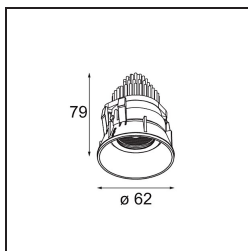

### Specifications

Materiale	13733283
Tipo di Sorgente	LED
Tipologia LED	CITIZEN CLU7A3
Tecnologie LED	COB
CRI	Min. 90
Temperatura di colore della luce	4000K
Vita utile	L90B10 @50.000 ore
Lampadina inclusa	Sì
Numero di fonte luminosa	1
Codice di flusso CIE	99 100 100 100 99
Binning (SDCM)	2
Direzione della luce	Diretta
Ottiche	Collimatore
Fascio misurato (°)	15,0
Volt in ingresso	Necessario driver a corrente costante
Classificazione elettrica	III
Grado IP	55
Test filo a caldo (°C)	850
Interno/Esterno	Interno
Applicazione	Soffitto, Parete
Montaggio	Incassato
Foro d'incasso (mm)	ø68 for Frame Recessed; ø89 for Frame Recessed TrimLess
Profondità di montaggio (mm)	110,0
Orientabilità	H 355° V 25°
Distanza dall'oggetto illuminato (m)	0,1
Colore primario & Finitura primaria	Nero, Opaca
Peso lordo (g)	141,0
Corrente di azionamento (mA)	350      500
Min. forward voltage (Vf)	11,2      11,2
Max. forward voltage (Vf)	13,2      13,2
Connected load (W)	4,1      6,1
Flusso luminoso per lampade (lm)	447      601
Efficienza (lm/W)	109      99