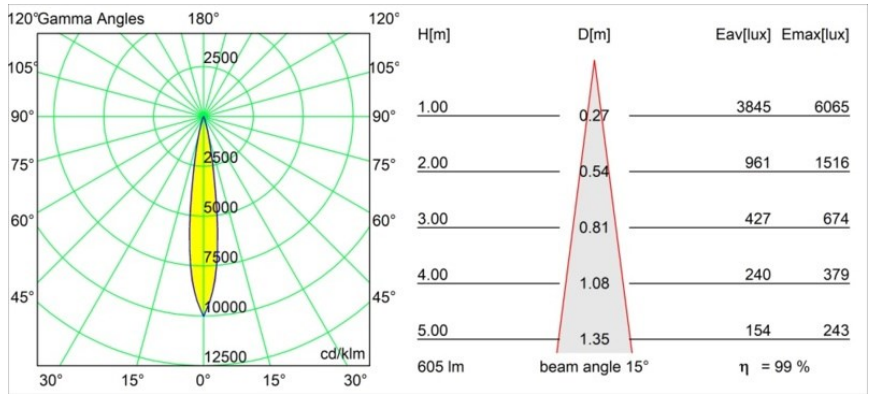

Light distribution & beam diagram