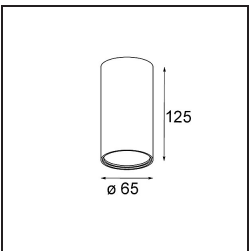

### Specifications

Materiale	13733283
Tipo di Sorgente	LED
Tipologia LED	CITIZEN CLU7A3
Tecnologie LED	COB
CRI	Min. 90
Temperatura di colore della luce	4000K
Vita utile	L90B10 @50.000 ore
Lampadina inclusa	Sì
Numero di fonte luminosa	1
Codice di flusso CIE	99 100 100 100 99
Binning (SDCM)	2
Direzione della luce	Diretta
Ottiche	Collimatore
Fascio misurato (°)	15,0
Volt in ingresso	Necessario driver a corrente costante
Classificazione elettrica	III
Grado IP	55
Test filo a caldo (°C)	850
Interno/Esterno	Interno
Applicazione	Soffitto, Parete
Montaggio	Incassato
Foro d'incasso (mm)	ø68 for Frame Recessed; ø89 for Frame Recessed TrimLess
Profondità di montaggio (mm)	110,0
Orientabilità	H 355° V 25°
Distanza dall'oggetto illuminato (m)	0,1
Colore primario & Finitura primaria	Nero, Opaca
Peso lordo (g)	141,0
Corrente di azionamento (mA)	350      500
Min. forward voltage (Vf)	11,2      11,2
Max. forward voltage (Vf)	13,2      13,2
Connected load (W)	4,1      6,1
Flusso luminoso per lampade (lm)	447      601
Efficienza (lm/W)	109      99

---

**TM30 & CRI diagram**

**Light distribution & beam diagram**

**Accessorio Ottico**

**13515032** Snoot 32 Black Structure  
**13515038** Snoot 32 White Matt

**13515132** Honeycomb 33 Black Structure

**Accessori Installazione**

**13510083** Ring Recessed 62 1x IP55 Black Matt  
**13510038** Ring Recessed 62 1x IP55 White Matt

**13515430** Ring Recessed Trimless 62 1x

**13515530** Concrete Kit 62 150x150 1x

**13515630** Concrete Ring 62 Standard Installation Housing

**12293230** Plaster Kit Trimless 150x150 - 62 1x

**11624030** Installation Housing 140x250x100x210

**12292630** Gypsum Fibreboard 150x150

**13515738** Tetrix Tube Surface 65 125 1x DE White Matt

**13515783** Tetrix Tube Surface 65 125 1x DE Black Matt