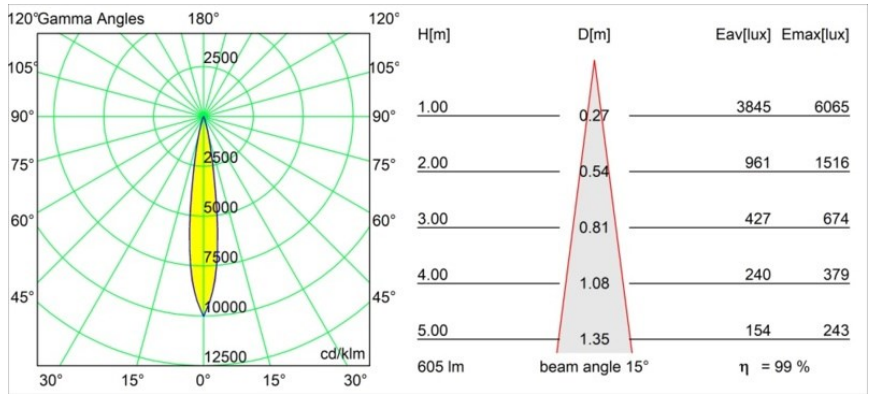

Distribution de Lumière & Schéma de Faisceau