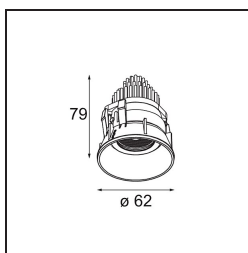

### Caractéristiques

Matériaux	13733283
Type de Source Lumineuse	LED
Type de LED	CITIZEN CLU7A3
Technologie LED	LED COB
CRI	Min. 90
Température de Couleur	4000K
Durée de Vie	L90B10 à 50 000 heures
Ampoule incluse	Oui
Nombre de Sources Lumineuses	1
Code de flux CIE	99 100 100 100 99
Groupe (SDCM)	2
Direction de la Lumière	Bas
Optique	Collimateur
Faisceau mesuré (°)	15,0
Tension d'Entrée	Driver à Courant Constant Requis
Classe Électrique	III
Indice de protection IP	55
Essai au fil incandescent (°C)	850
Intérieur/extérieur	Intérieur
Application	Plafond, Mur
Montage	Encastré
Taille de découpe (mm)	ø68 for Frame Recessed; ø89 for Frame Recessed TrimLess
Profondeur de montage (mm)	110,0
Ajustabilité	H 355° V 25°
Distance avec l'Objet Éclairé (m)	0,1
Couleur Principale & Finition Principale	Noir, Mat
Poids brut (g)	141,0
Courant du driver (mA)	350 500
Min. forward voltage (Vf)	11,2 11,2
Max. forward voltage (Vf)	13,2 13,2
Connected load (W)	4,1 6,1
Flux lumineux par lampe (lm)	447 601
Efficacité (lm/W)	109 99

---

UGR	7	8
Commentaire	<ul style="list-style-type: none"><li>• Tetrix Recessed Ring ou Tube Surface non inclus</li><li>• Ceci n'est pas un produit complet. Un Tetrix Recessed Ring ou Tube Surface est requis.</li><li>• Ceci n'est pas un produit complet. Un Tetrix Recessed Ring ou Tube Surface est requis.</li></ul>	