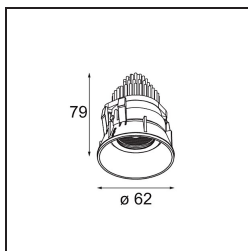

Date
Customer
Project
Type

Tetrix Adjustable Recessed 62 1x IP55 LED 4000K Spot DE Black Matt

Specifications

Material	13733283
Tipo de fuente de luz	LED
Tipo de LED	CITIZEN CLU7A3
Tecnología LED	COB LED
CRI	Min. 90
Temperatura del color	4000K
Vida Útil	L90B10 @50.000 horas
Lámpara Incluida	Sí
Número de fuentes de luz	1
Código de flujo CIE	99 100 100 100 99
Binning (SDCM)	2
Dirección de la luz	Directo
Óptica	Colimador
Ángulo de Apertura medido (°)	15,0
Voltaje de entrada	Driver de corriente constante requerido
Clasificación eléctrica	III
Clasificación del IP	55
Clasificación de hilo incandescente (°C)	850
Interio/Exterior	Interior
Aplicación	Techo, Pared
Montaje	Empotrado
Tamaño de corte (mm)	ø68 for Frame Recessed; ø89 for Frame Recessed TrimLess
Profundidad de montaje (mm)	110,0
Ajustabilidad	H 355° V 25°
Distancia al objeto iluminado (m)	0,1
Color principal & Acabado principal	Negro, Mate
Peso bruto (g)	141,0
Corriente de accionamiento (mA)	350 500
Min. forward voltage (Vf)	11,2 11,2
Max. forward voltage (Vf)	13,2 13,2
Connected load (W)	4,1 6,1
Flujo luminoso por lámpara (lm)	447 601

Eficacia (lm/W)	109	99
Índice de deslumbramiento	7	8
Remark	<ul style="list-style-type: none">• Tetrix Recessed Ring o Tube Surface no incluido• Este no es un producto completo. Se necesita un Tetrix Recessed Ring o Tube Surface.• Este no es un producto completo. Se necesita un Tetrix Recessed Ring o Tube Surface.	