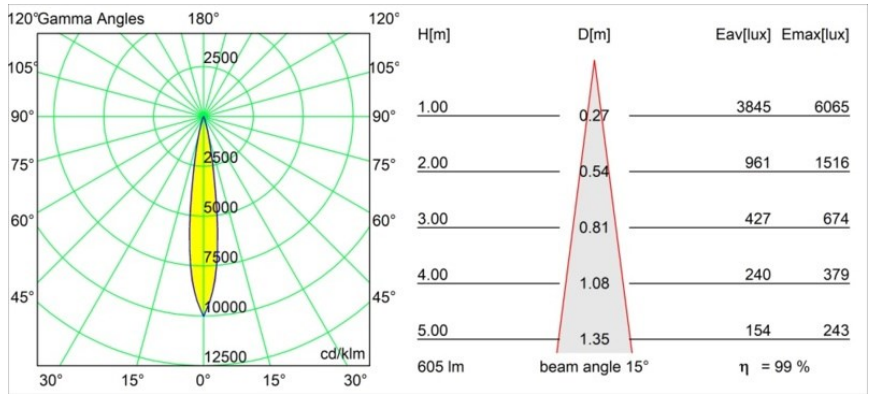

### Spezifikationen

Material	13733283
Typ der Lichtquelle	LED
LED Typ	CITIZEN CLU7A3
LED-Technologie	COB-LED
CRI	Min. 90
Farbtemperatur	4000K
Lebensdauer	L90B10 bei 50.000 Stunden
Leuchtmittel enthalten	Ja
Anzahl Lichtquellen	1
CIE-Fluxcode	99 100 100 100 99
Binning (SDCM)	2
Lichtrichtung	Abwärts
Optik	Kollimator
Gemessene Abstrahlwinkel (°)	15,0
Eingangsspannung	Konstantstrom-Treiber erforderlich
Schutzklasse	III
Schutzart	55
Glühdrahtprüfung (°C)	850
Innen/Außen	Innen
Anwendung	Decke, Wand
Montage	Einbau
Ausschnittgröße (mm)	ø68 for Frame Recessed; ø89 for Frame Recessed TrimLess
Einbautiefe (mm)	110,0
Verstellbarkeit	H 355° V 25°
Abstand zum beleuchteten Objekt (m)	0,1
Primärfarbe & Primäres Finish	Schwarz, Matt
Bruttogewicht (g)	141,0
Antriebsstrom (mA)	350      500
Min. forward voltage (Vf)	11,2      11,2
Max. forward voltage (Vf)	13,2      13,2
Connected load (W)	4,1      6,1
Lichtstrom pro Lampe (lm)	447      601
Effizienz (lm/W)	109      99
UGR	7      8

Spezifikationen

---

Bemerkung	<ul style="list-style-type: none"><li>• Tetrix Recessed Ring oder Tube Surface nicht enthalten</li><li>• Dies ist kein vollständiges Produkt. Es wird ein Tetrix Recessed Ring oder Tube Surface benötigt.</li><li>• Dies ist kein vollständiges Produkt. Es wird ein Tetrix Recessed Ring oder Tube Surface benötigt.</li></ul>
-----------	--

---

**TM30 & CRI Diagramm**

**Lichtverteilung und Lichtverteilungskurve**

Diagramm

**Optisches Zubehör**

**13515032** Snoot 32 Black Structure  
**13515038** Snoot 32 White Matt

**13515132** Honeycomb 33 Black Structure