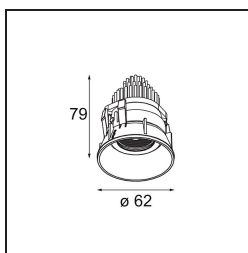

### Spezifikationen

Material	13733283
Typ der Lichtquelle	LED
LED Typ	CITIZEN CLU7A3
LED-Technologie	COB-LED
CRI	Min. 90
Farbtemperatur	4000K
Lebensdauer	L90B10 bei 50.000 Stunden
Leuchtmittel enthalten	Ja
Anzahl Lichtquellen	1
CIE-Fluxcode	99 100 100 100 99
Binning (SDCM)	2
Lichtrichtung	Abwärts
Optik	Kollimator
Gemessene Abstrahlwinkel (°)	15,0
Eingangsspannung	Konstantstrom-Treiber erforderlich
Schutzklasse	III
Schutzart	55
Glühdrahtprüfung (°C)	850
Innen/Außen	Innen
Anwendung	Decke, Wand
Montage	Einbau
Ausschnittgröße (mm)	ø68 for Frame Recessed; ø89 for Frame Recessed TrimLess
Einbautiefe (mm)	110,0
Verstellbarkeit	H 355° V 25°
Abstand zum beleuchteten Objekt (m)	0,1
Primärfarbe & Primäres Finish	Schwarz, Matt
Bruttogewicht (g)	141,0
Antriebsstrom (mA)	350      500
Min. forward voltage (Vf)	11,2      11,2
Max. forward voltage (Vf)	13,2      13,2
Connected load (W)	4,1      6,1
Lichtstrom pro Lampe (lm)	447      601
Effizienz (lm/W)	109      99
UGR	7      8

Spezifikationen

---

Bemerkung	<ul style="list-style-type: none"><li>• Tetrix Recessed Ring oder Tube Surface nicht enthalten</li><li>• Dies ist kein vollständiges Produkt. Es wird ein Tetrix Recessed Ring oder Tube Surface benötigt.</li><li>• Dies ist kein vollständiges Produkt. Es wird ein Tetrix Recessed Ring oder Tube Surface benötigt.</li></ul>
-----------	--