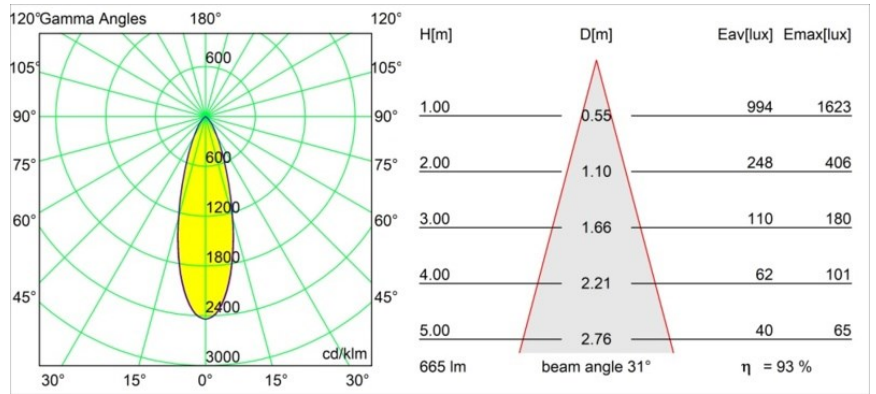

Lichtspreiding & Stralingsdiagram