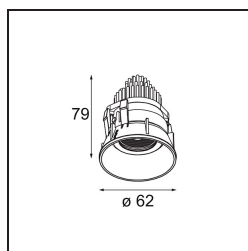

### Specificaties

Materiaal	13743180
Type Lichtbron	LED
LED type	BRIDGELUX WARMDIM 8W
LED technologie	Led-COB
CRI	Min. 95
Kleurtemperatuur	1800-3000K (Warm Dim)
Levensduur	L90B10 bij 50.000 Uur
Lamp inbegrepen	Ja
Aantal Lichtbronnen	1
CIE-fluxcode	95 100 100 100 94
Binning (SDCM)	3
Lichtrichting	Omlaag
Optisch	Collimator
Gemeten gradenbundel (°)	31,0
Ingangsspanning	Aandrijving Gelijkstroom Vereist
Elektriciteitsklasse	III
IP-klasse	55
Gloeidraadtest (°C)	850
Binnen/Buiten	Binnen
Toepassing	Plafond, Wand
Montage	Inbouw
Inbouwopening (mm)	ø68 for Frame Recessed; ø89 for Frame Recessed TrimLess
Montagediepte (mm)	110,0
Verstelbaarheid	H 355° V 25°
Afstand tot Verlicht Voorwerp (m)	0,1
Primaire Kleur & Primaire Afwerking	Zwart, Chroom
Brutogewicht (g)	141,0
Stroom driver (mA)	250
Min. forward voltage (Vf)	29,5
Max. forward voltage (Vf)	35,8
Connected load (W)	8,3
Lumenoutput per lampunit (lm)	624
Efficiëntie (lm/W)	75
UGR	20

---

Opmerking	<ul style="list-style-type: none"><li>• Tetrix Recessed Ring of Tube Surface niet inbegrepen</li><li>• Dit is geen compleet product. Een Tetrix Recessed Ring of Tube Surface is vereist.</li><li>• Dit is geen compleet product. Een Tetrix Recessed Ring of Tube Surface is vereist.</li></ul>
-----------	--