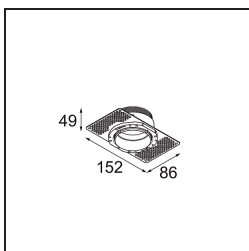

Livello abbagliamento	20
Remark	<ul style="list-style-type: none">• Tetrix Recessed Ring o Tube Surface non incluso• Questo non è un prodotto completo. È necessario un Tetrix Recessed Ring o Tube Surface.• Questo non è un prodotto completo. È necessario un Tetrix Recessed Ring o Tube Surface.

TM30 & CRI diagram

Light distribution & beam diagram

Diagrams

Accessorio Ottico

- 13515032** Snoot 32 Black Structure
- 13515038** Snoot 32 White Matt

- 13515132** Honeycomb 33 Black Structure

Accessori Installazione

- 13510083** Ring Recessed 62 1x IP55 Black Matt
- 13510038** Ring Recessed 62 1x IP55 White Matt

- 13515430** Ring Recessed Trimless 62 1x

- 13515530** Concrete Kit 62 150x150 1x

13515630 Concrete Ring 62 Standard Installation Housing