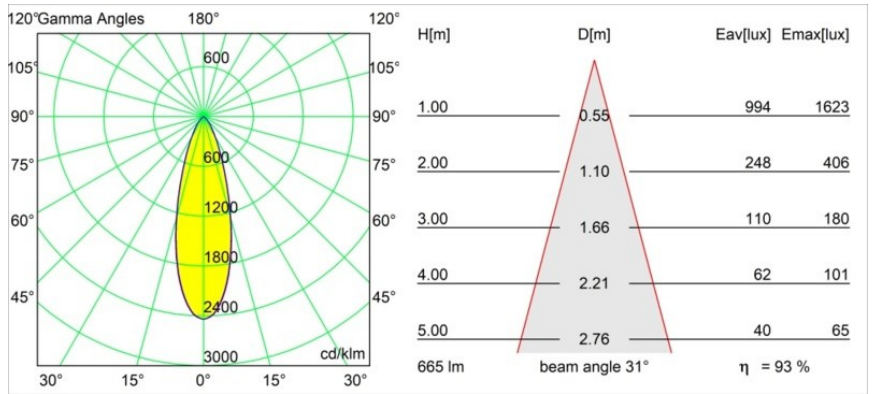

Light distribution & beam diagram