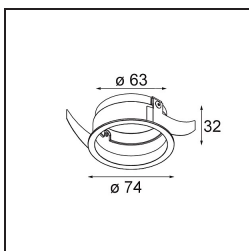

Livello abbagliamento	20
Remark	<ul style="list-style-type: none">• Tetrix Recessed Ring o Tube Surface non incluso• Questo non è un prodotto completo. È necessario un Tetrix Recessed Ring o Tube Surface.• Questo non è un prodotto completo. È necessario un Tetrix Recessed Ring o Tube Surface.

TM30 & CRI diagram

Light distribution & beam diagram

Diagrams

Accessorio Ottico

- 13515032** Snoot 32 Black Structure
- 13515038** Snoot 32 White Matt

- 13515132** Honeycomb 33 Black Structure

Accessori Installazione

- 13510083** Ring Recessed 62 1x IP55 Black Matt
- 13510038** Ring Recessed 62 1x IP55 White Matt

- 13515430** Ring Recessed Trimless 62 1x

- 13515530** Concrete Kit 62 150x150 1x

13515630 Concrete Ring 62 Standard Installation Housing