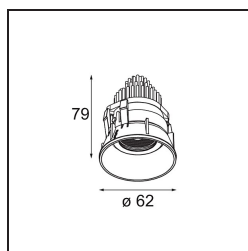

Date
Customer
Project
Type

Tetrix Adjustable Recessed 62 1x IP55 LED 1800-3000K WD Medium DE Black Chrome

Giocare con i vari pezzi, incastrarli nei modi più intricati. Tetrix ti invita a lasciare il tuo tocco personale con varie opzioni di design e accessori. È versatile, si adatta a qualsiasi luogo ed è facile da installare.

Specifications

Materiale	13743180
Tipo di Sorgente	LED
Tipologia LED	BRIDGELUX WARMDIM 8W
Tecnologie LED	COB
CRI	Min. 95
Temperatura di colore della luce	1800-3000K (Warm Dim)
Vita utile	L90B10 @50.000 ore
Lampadina inclusa	Sì
Numero di fonte luminosa	1
Codice di flusso CIE	95 100 100 100 94
Binning (SDCM)	3
Direzione della luce	Diretta
Ottiche	Collimatore
Fascio misurato (°)	31,0
Volt in ingresso	Necessario driver a corrente costante
Classificazione elettrica	III
Grado IP	55
Test filo a caldo (°C)	850
Interno/Esterno	Interno
Applicazione	Soffitto, Parete
Montaggio	Incassato
Foro d'incasso (mm)	ø68 for Frame Recessed; ø89 for Frame Recessed TrimLess
Profondità di montaggio (mm)	110,0
Orientabilità	H 355° V 25°
Distanza dall'oggetto illuminato (m)	0,1
Colore primario & Finitura primaria	Nero, Cromato
Peso lordo (g)	141,0
Corrente di azionamento (mA)	250
Min. forward voltage (Vf)	29,5
Max. forward voltage (Vf)	35,8
Connected load (W)	8,3
Flusso luminoso per lampade (lm)	624
Efficienza (lm/W)	75

Livello abbagliamento	20
Remark	<ul style="list-style-type: none">• Tetrix Recessed Ring o Tube Surface non incluso• Questo non è un prodotto completo. È necessario un Tetrix Recessed Ring o Tube Surface.• Questo non è un prodotto completo. È necessario un Tetrix Recessed Ring o Tube Surface.