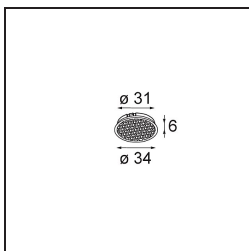

Specifications

Materiale	13743180
Tipo di Sorgente	LED
Tipologia LED	BRIDGELUX WARMDIM 8W
Tecnologie LED	COB
CRI	Min. 95
Temperatura di colore della luce	1800-3000K (Warm Dim)
Vita utile	L90B10 @50.000 ore
Lampadina inclusa	Sì
Numero di fonte luminosa	1
Codice di flusso CIE	95 100 100 100 94
Binning (SDCM)	3
Direzione della luce	Diretta
Ottiche	Collimatore
Fascio misurato (°)	31,0
Volt in ingresso	Necessario driver a corrente costante
Classificazione elettrica	III
Grado IP	55
Test filo a caldo (°C)	850
Interno/Esterno	Interno
Applicazione	Soffitto, Parete
Montaggio	Incassato
Foro d'incasso (mm)	ø68 for Frame Recessed; ø89 for Frame Recessed TrimLess
Profondità di montaggio (mm)	110,0
Orientabilità	H 355° V 25°
Distanza dall'oggetto illuminato (m)	0,1
Colore primario & Finitura primaria	Nero, Cromato
Peso lordo (g)	141,0
Corrente di azionamento (mA)	250
Min. forward voltage (Vf)	29,5
Max. forward voltage (Vf)	35,8
Connected load (W)	8,3
Flusso luminoso per lampade (lm)	624
Efficienza (lm/W)	75

Livello abbagliamento	20
Remark	<ul style="list-style-type: none">• Tetrix Recessed Ring o Tube Surface non incluso• Questo non è un prodotto completo. È necessario un Tetrix Recessed Ring o Tube Surface.• Questo non è un prodotto completo. È necessario un Tetrix Recessed Ring o Tube Surface.

TM30 & CRI diagram

Light distribution & beam diagram

Diagrams

Accessorio Ottico

- 13515032** Snoot 32 Black Structure
- 13515038** Snoot 32 White Matt

- 13515132** Honeycomb 33 Black Structure

Accessori Installazione

- 13510083** Ring Recessed 62 1x IP55 Black Matt
- 13510038** Ring Recessed 62 1x IP55 White Matt

- 13515430** Ring Recessed Trimless 62 1x

- 13515530** Concrete Kit 62 150x150 1x

13515630 Concrete Ring 62 Standard Installation Housing