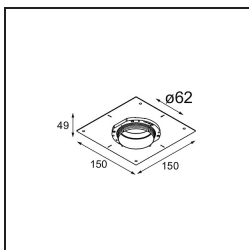

Specifications

Materiale	13743180
Tipo di Sorgente	LED
Tipologia LED	BRIDGELUX WARMDIM 8W
Tecnologie LED	COB
CRI	Min. 95
Temperatura di colore della luce	1800-3000K (Warm Dim)
Vita utile	L90B10 @50.000 ore
Lampadina inclusa	Sì
Numero di fonte luminosa	1
Codice di flusso CIE	95 100 100 100 94
Binning (SDCM)	3
Direzione della luce	Diretta
Ottiche	Collimatore
Fascio misurato (°)	31,0
Volt in ingresso	Necessario driver a corrente costante
Classificazione elettrica	III
Grado IP	55
Test filo a caldo (°C)	850
Interno/Esterno	Interno
Applicazione	Soffitto, Parete
Montaggio	Incassato
Foro d'incasso (mm)	ø68 for Frame Recessed; ø89 for Frame Recessed TrimLess
Profondità di montaggio (mm)	110,0
Orientabilità	H 355° V 25°
Distanza dall'oggetto illuminato (m)	0,1
Colore primario & Finitura primaria	Nero, Cromato
Peso lordo (g)	141,0
Corrente di azionamento (mA)	250
Min. forward voltage (Vf)	29,5
Max. forward voltage (Vf)	35,8
Connected load (W)	8,3
Flusso luminoso per lampade (lm)	624
Efficienza (lm/W)	75

TM30 & CRI diagram

Light distribution & beam diagram

Diagrams

Accessorio Ottico

- 13515032** Snoot 32 Black Structure
- 13515038** Snoot 32 White Matt

- 13515132** Honeycomb 33 Black Structure

Accessori Installazione

- 13510083** Ring Recessed 62 1x IP55 Black Matt
- 13510038** Ring Recessed 62 1x IP55 White Matt

- 13515430** Ring Recessed Trimless 62 1x

- 13515530** Concrete Kit 62 150x150 1x

13515630 Concrete Ring 62 Standard Installation Housing