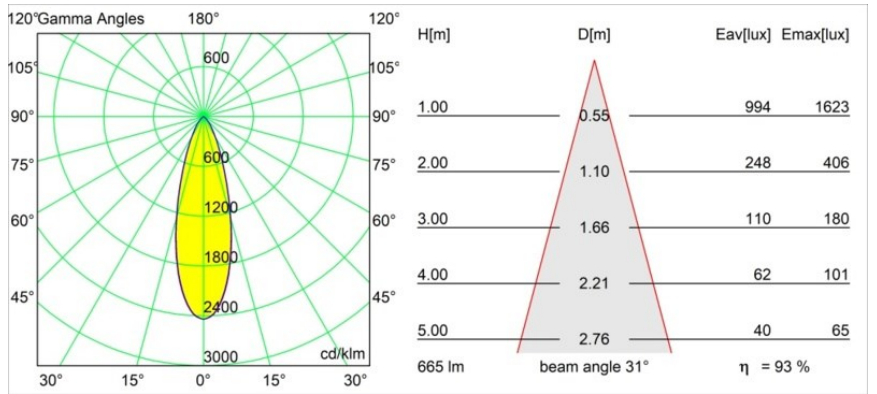

Distribution de Lumière & Schéma de Faisceau