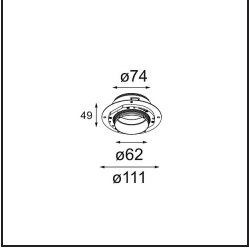

### Caractéristiques

Matériaux	13743180
Type de Source Lumineuse	LED
Type de LED	BRIDGELUX WARMDIM 8W
Technologie LED	LED COB
CRI	Min. 95
Température de Couleur	1800-3000K (Warm Dim)
Durée de Vie	L90B10 à 50 000 heures
Ampoule incluse	Oui
Nombre de Sources Lumineuses	1
Code de flux CIE	95 100 100 100 94
Groupement (SDCM)	3
Direction de la Lumière	Bas
Optique	Collimateur
Faisceau mesuré (°)	31,0
Tension d'Entrée	Driver à Courant Constant Requis
Classe Électrique	III
Indice de protection IP	55
Essai au fil incandescent (°C)	850
Intérieur/extérieur	Intérieur
Application	Plafond, Mur
Montage	Encastré
Taille de découpe (mm)	ø68 for Frame Recessed; ø89 for Frame Recessed TrimLess
Profondeur de montage (mm)	110,0
Ajustabilité	H 355° V 25°
Distance avec l'Objet Éclairé (m)	0,1
Couleur Principale & Finition Principale	Noir, Chrome
Poids brut (g)	141,0
Courant du driver (mA)	250
Min. forward voltage (Vf)	29,5
Max. forward voltage (Vf)	35,8
Connected load (W)	8,3
Flux lumineux par lampe (lm)	624
Efficacité (lm/W)	75

---

**TM30 & CRI diagrammes**

**Distribution de Lumière & Schéma de Faisceau**

**Accessoires d'Eclairage optiques**

**13515032** Snoot 32 Black Structure  
**13515038** Snoot 32 White Matt

**13515132** Honeycomb 33 Black Structure

**Accessoires d'Eclairage d'installation**

**13510083** Ring Recessed 62 1x IP55 Black Matt  
**13510038** Ring Recessed 62 1x IP55 White Matt

**13515430** Ring Recessed Trimless 62 1x

**13515530** Concrete Kit 62 150x150 1x