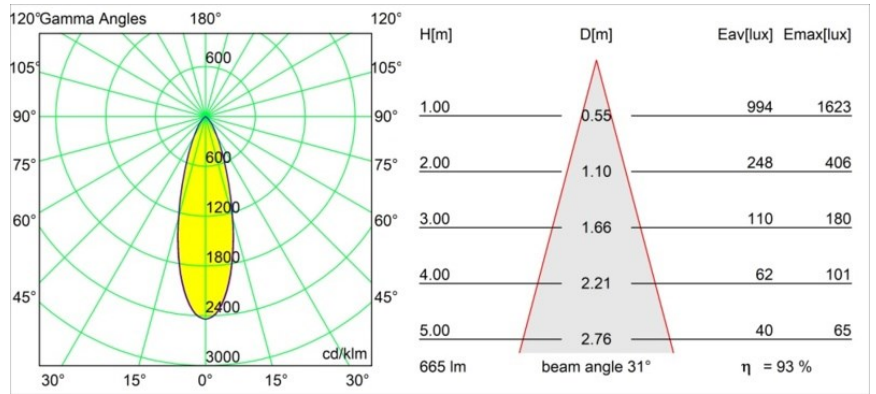

Lichtverteilung und Lichtverteilungskurve