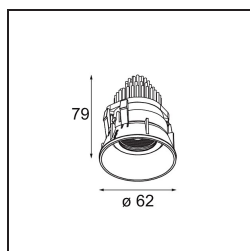

Datum
Kunde
Projekt
Art

Tetrix Adjustable Recessed 62 1x IP55 LED 1800-3000K WD Medium DE Black Chrome

Mit Komponenten spielen, sie auf alle möglichen Arten zusammenfügen. Die Tetrix lädt Sie ein, ihr mit Designoptionen und Zubehör Ihre persönliche Note zu verleihen. Sie ist vielseitig einsetzbar, passt überall hin – und ihre Installation ist ein Kinderspiel.

Spezifikationen

Material	13743180
Typ der Lichtquelle	LED
LED Typ	BRIDGELUX WARMDIM 8W
LED-Technologie	COB-LED
CRI	Min. 95
Farbtemperatur	1800-3000K (Warm Dim)
Lebensdauer	L90B10 bei 50.000 Stunden
Leuchtmittel enthalten	Ja
Anzahl Lichtquellen	1
CIE-Fluxcode	95 100 100 100 94
Binning (SDCM)	3
Lichtrichtung	Abwärts
Optik	Kollimator
Gemessene Abstrahlwinkel (°)	31,0
Eingangsspannung	Konstantstrom-Treiber erforderlich
Schutzklasse	III
Schutzart	55
Glühdrahtprüfung (°C)	850
Innen/Außen	Innen
Anwendung	Decke, Wand
Montage	Einbau
Ausschnittgröße (mm)	ø68 for Frame Recessed; ø89 for Frame Recessed TrimLess
Einbautiefe (mm)	110,0
Verstellbarkeit	H 355° V 25°
Abstand zum beleuchteten Objekt (m)	0,1
Primärfarbe & Primäres Finish	Schwarz, Chrom
Bruttogewicht (g)	141,0
Antriebsstrom (mA)	250
Min. forward voltage (Vf)	29,5
Max. forward voltage (Vf)	35,8
Connected load (W)	8,3
Lichtstrom pro Lampe (lm)	624
Effizienz (lm/W)	75
UGR	20

Bemerkung	<ul style="list-style-type: none">• Tetrix Recessed Ring oder Tube Surface nicht enthalten• Dies ist kein vollständiges Produkt. Es wird ein Tetrix Recessed Ring oder Tube Surface benötigt.• Dies ist kein vollständiges Produkt. Es wird ein Tetrix Recessed Ring oder Tube Surface benötigt.
-----------	--